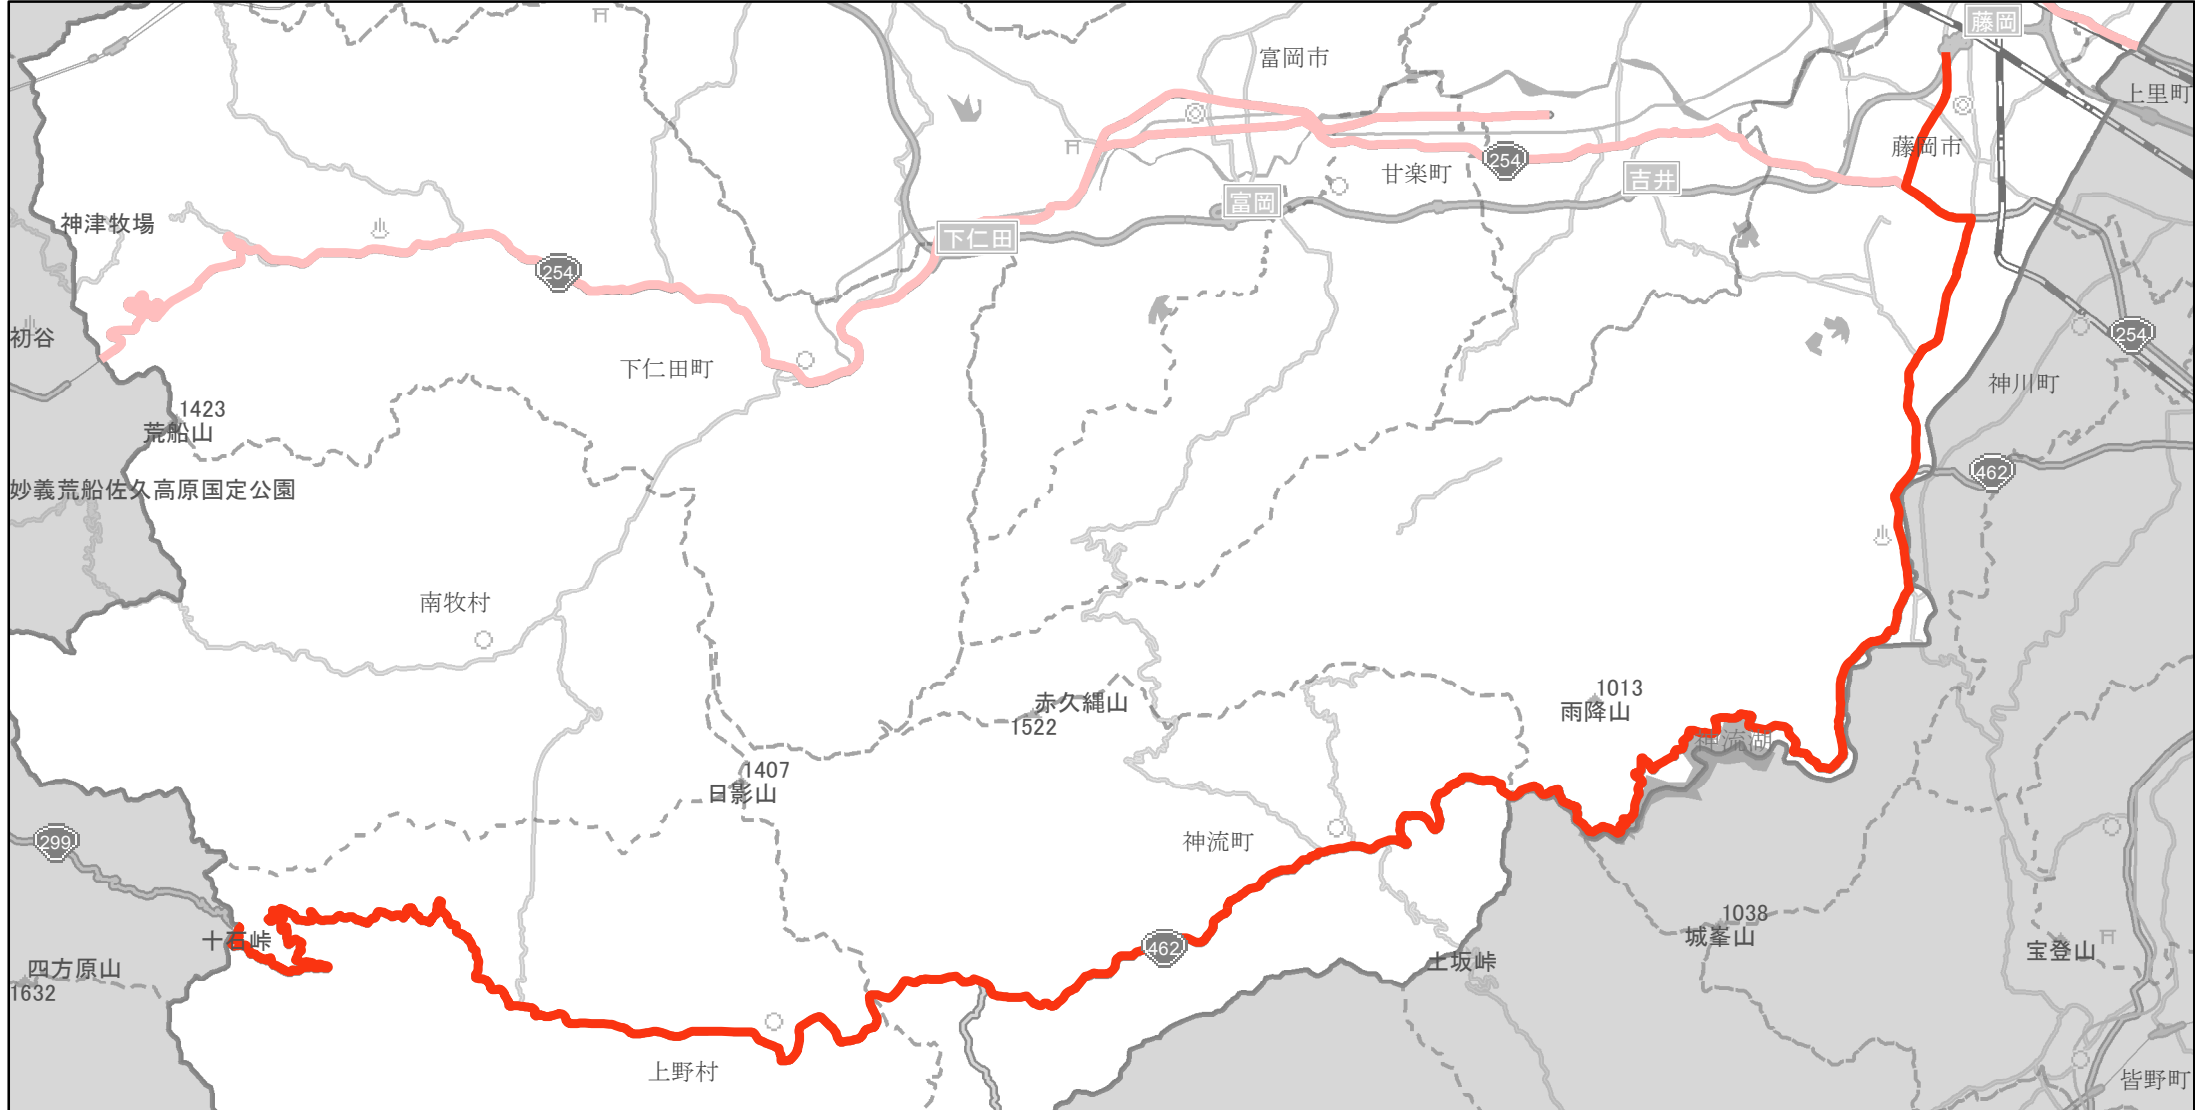

【群馬県】EV・PHV充電設備設置マップ

【主要道路等】No.8

急速充電設備 3箇所

普通充電設備 0箇所

約20km毎 急速もしくは普通充電設備 0箇所

(主)前橋長瀨線、R462、R299

藤岡IC～上野村

(西毛軸C)

(C) PASCO (C) INCREMENT P

— 主要道路等

— 主要道路等(その他)

隣接都道府県