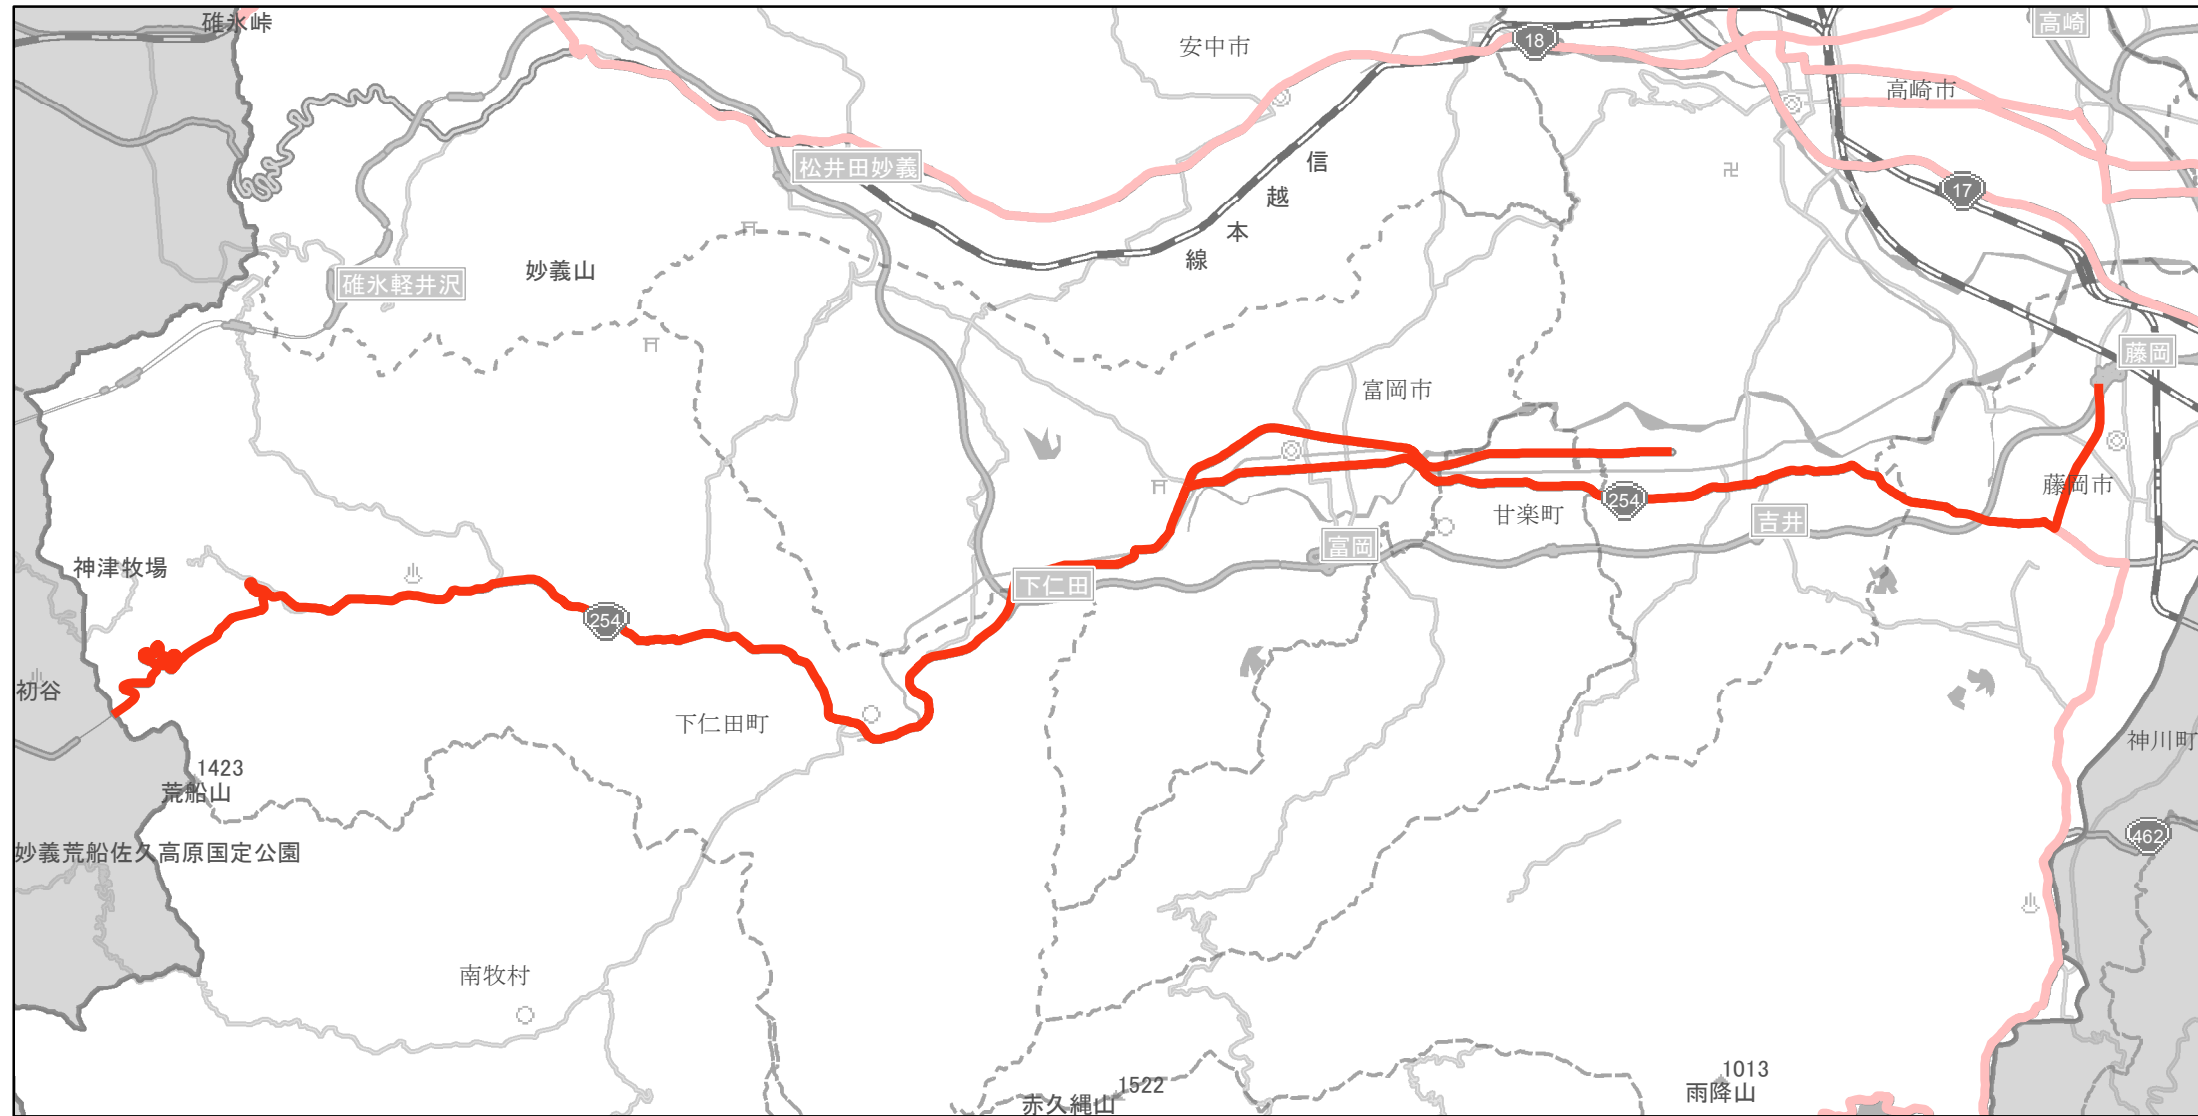

【群馬県】EV・PHV充電設備設置マップ

【主要道路等】No.7

急速充電設備 3箇所

普通充電設備 0箇所

約20km毎 急速もしくは普通充電設備 0箇所

(主)前橋長瀬線、R254

藤岡IC～内山峠

(西毛軸B)

(C) PASCO (C) INCREMENT P

主要道路等

主要道路等(その他)

隣接都道府県

0 2.75 5.5 km