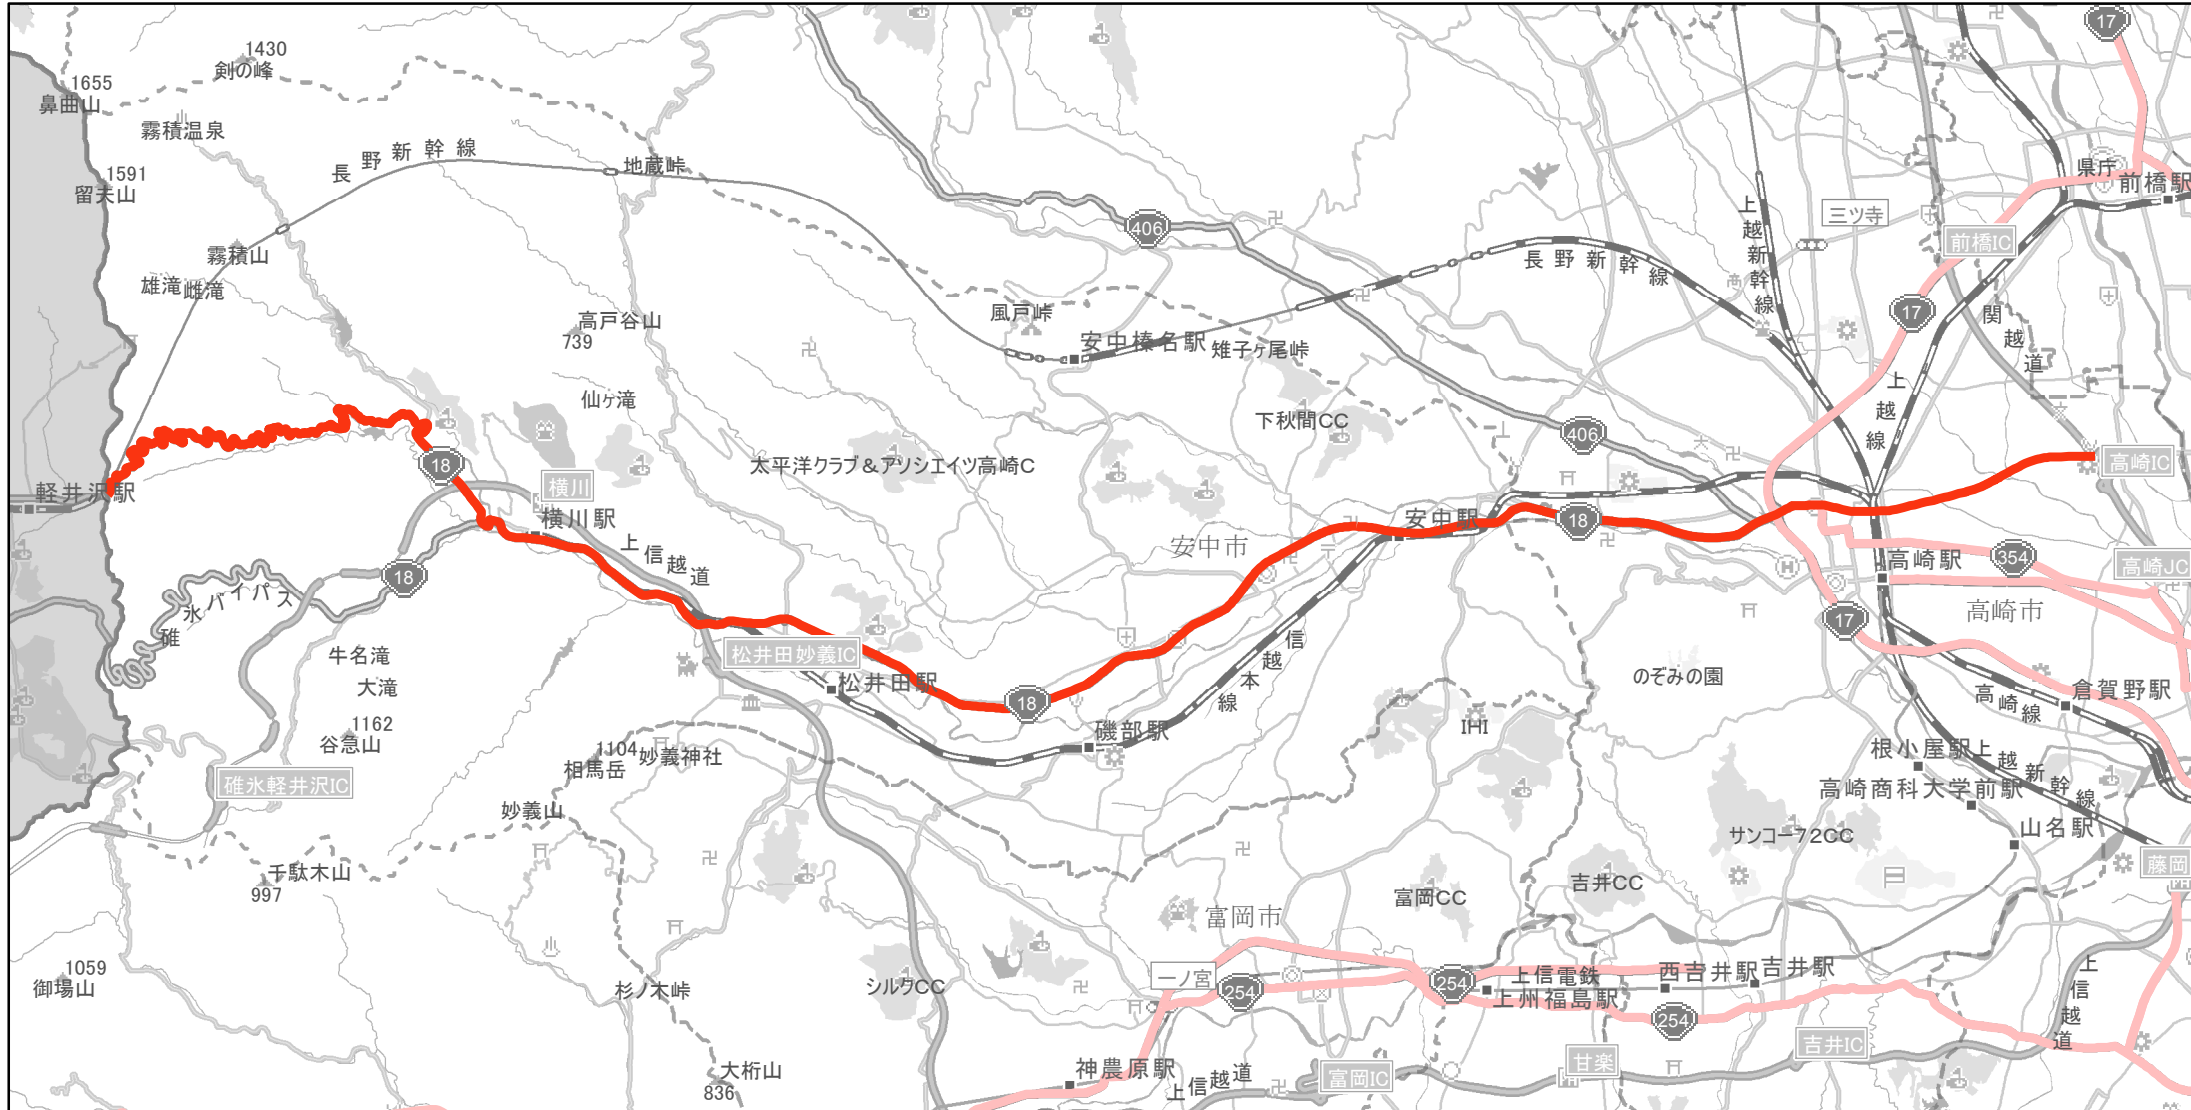

【群馬県】EV・PHV充電設備設置マップ

【主要道路等】No.6

急速充電設備 3箇所

普通充電設備 0箇所

約20km毎 急速もしくは普通充電設備 0箇所

(主) 高崎駒形線、R354、R18

高崎IC～碓氷峠

(西毛軸A)

(C) PASCO (C) INCREMENT P

主要道路等

主要道路等(その他)

隣接都道府県