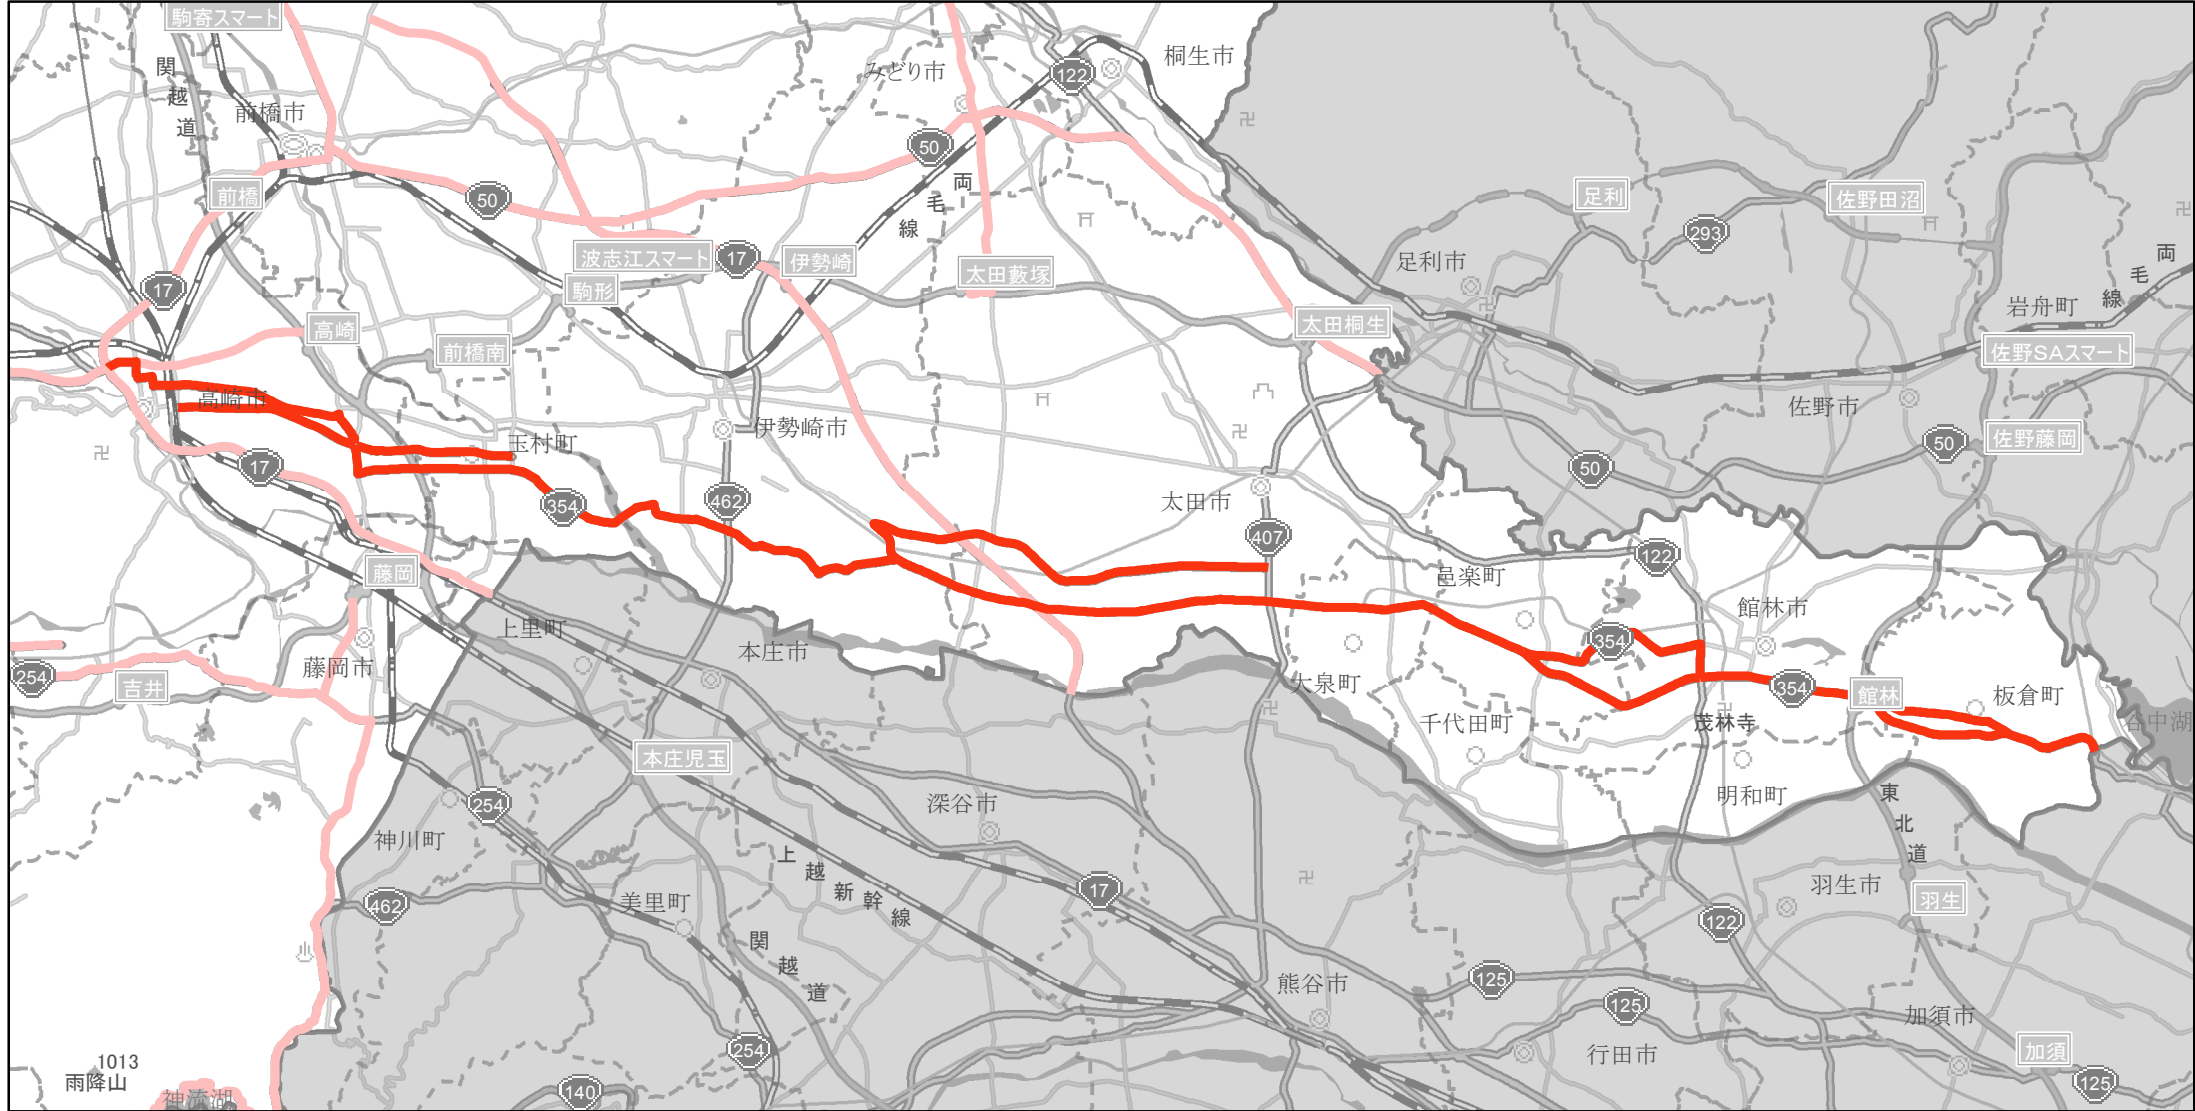

# 【群馬県】EV・PHV充電設備設置マップ

## 【主要道路等】No.4

急速充電設備 4箇所  
 普通充電設備 0箇所  
 約20km毎 急速もしくは普通充電設備 0箇所

### R354 高崎駅東口～板倉町 (東毛軸A)

(C) PASCO (C) INCREMENT P

- 主要道路等
- 主要道路等(その他)
- 隣接都道府県