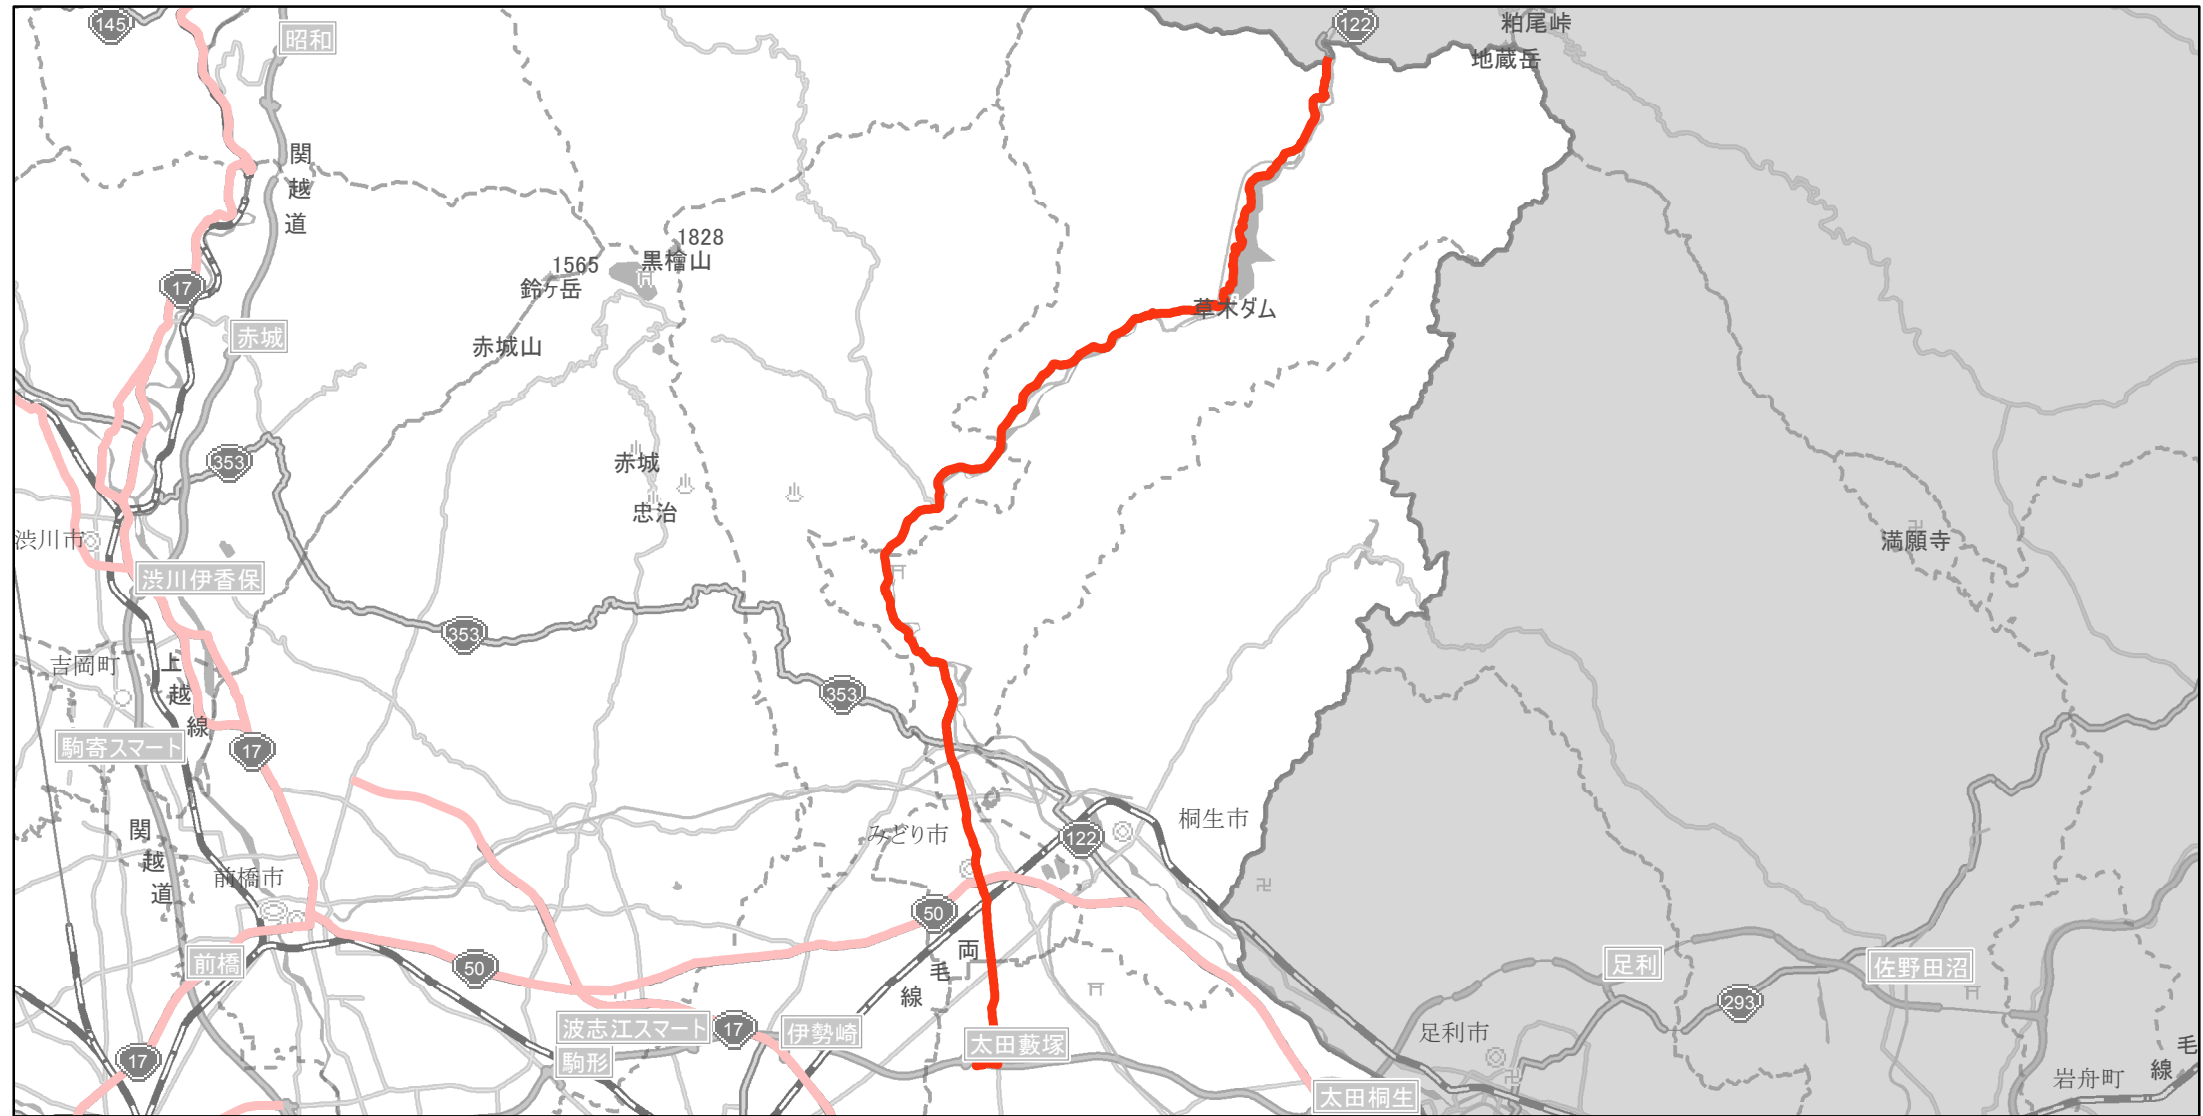

# 【群馬県】EV・PHV充電設備設置マップ

## 【主要道路等】No.12

急速充電設備 2箇所  
普通充電設備 0箇所  
約20km毎 急速もしくは普通充電設備 0箇所

(主)大間々世良田線、R122  
太田藪塚IC～沢入  
(渡良瀬軸)