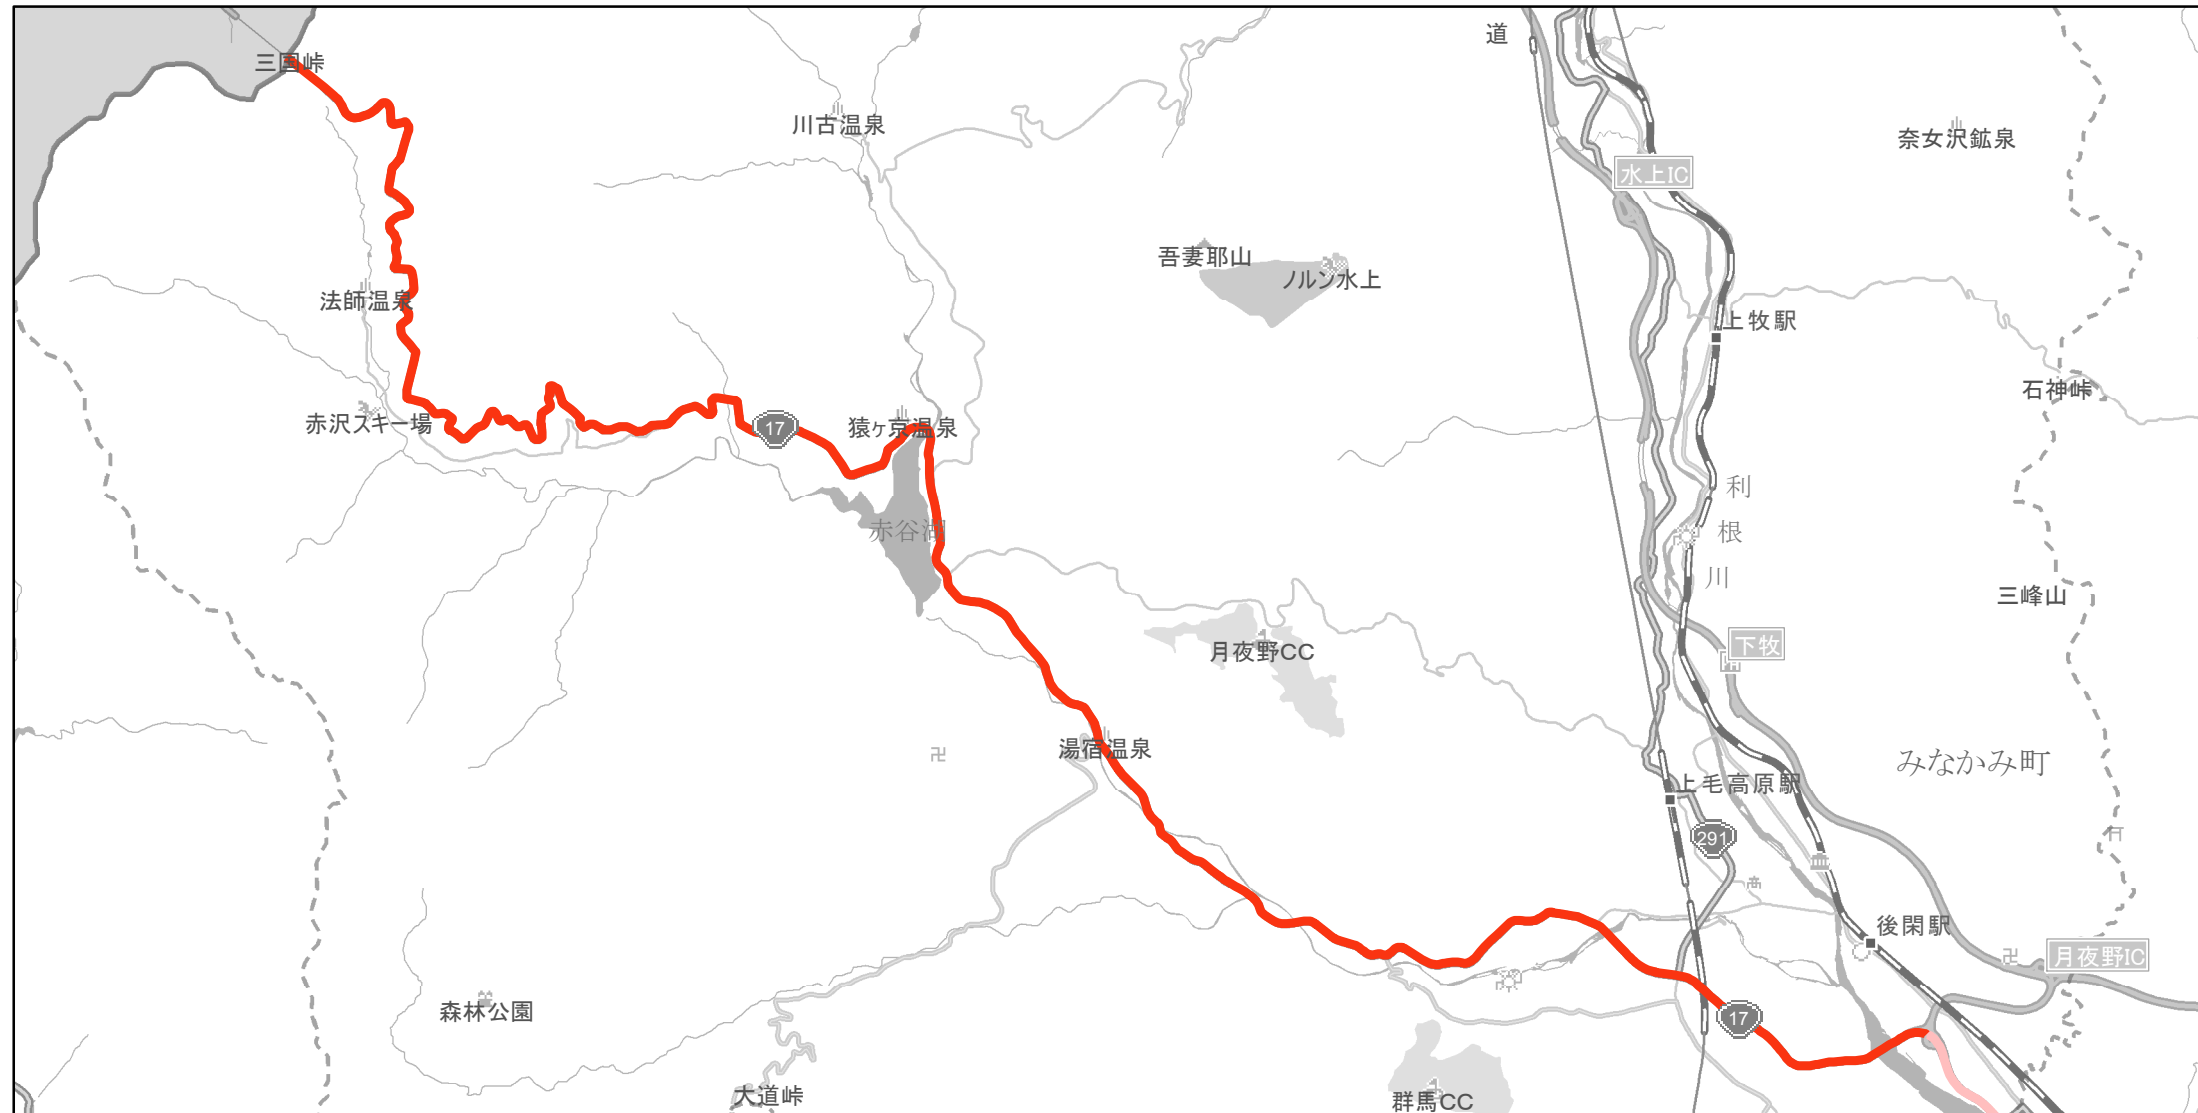

【群馬県】EV・PHV充電設備設置マップ

【主要道路等】No.10

急速充電設備 2箇所

普通充電設備 0箇所

約20km毎 急速もしくは普通充電設備 0箇所

R17 月夜野IC～三国峠 (三国軸)

(C) PASCO (C) INCREMENT P

— 主要道路等

— 主要道路等(その他)

■ 隣接都道府県