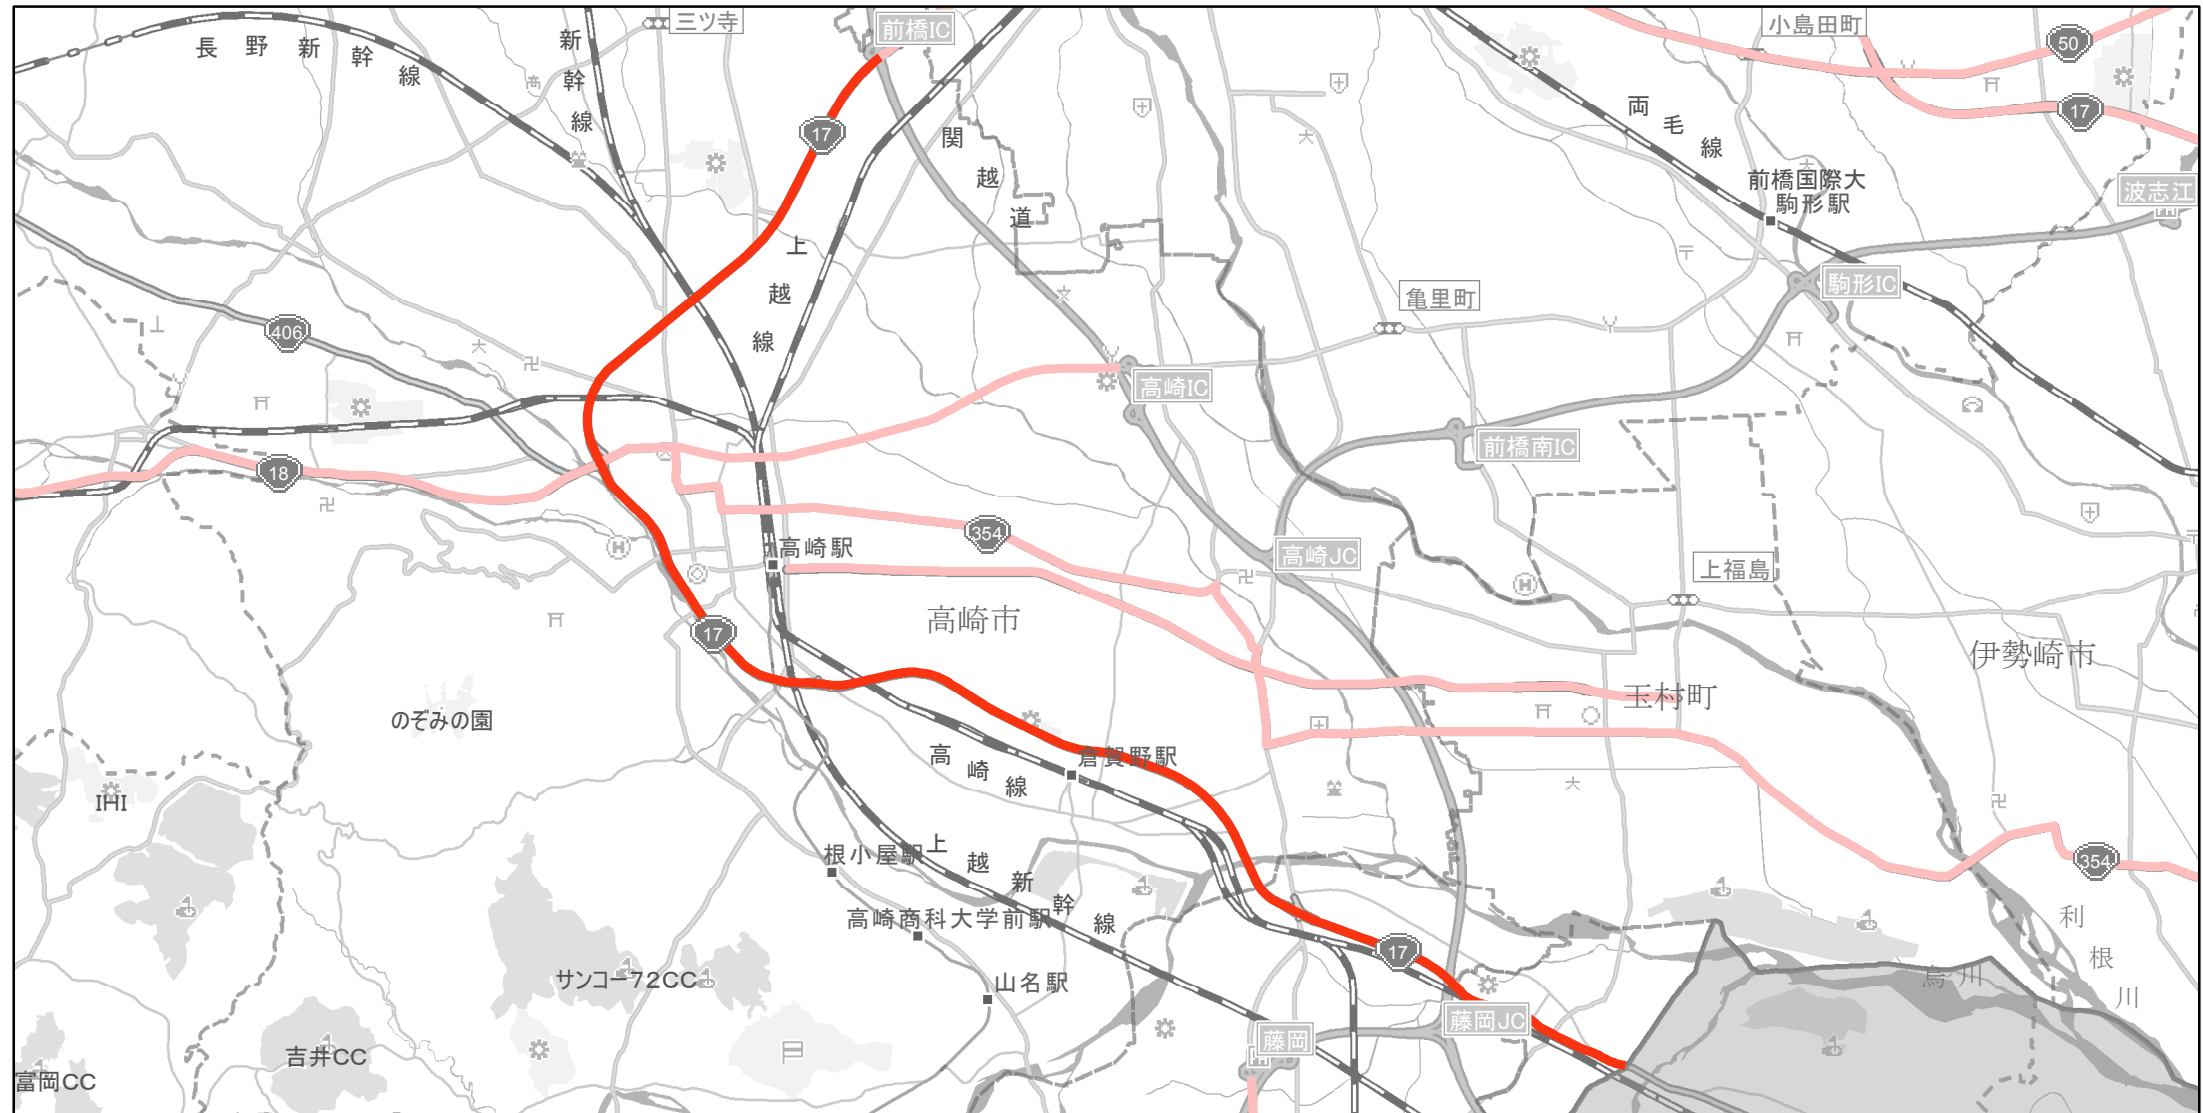

【群馬県】EV・PHV充電設備設置マップ

【主要道路等】No.1

急速充電設備 2箇所

普通充電設備 0箇所

約20km毎 急速もしくは普通充電設備 0箇所

R17 前橋IC～高崎市新町 (県央軸～西毛軸)

(C) PASCO (C) INCREMENT P

主要道路等

主要道路等(その他)

隣接都道府県