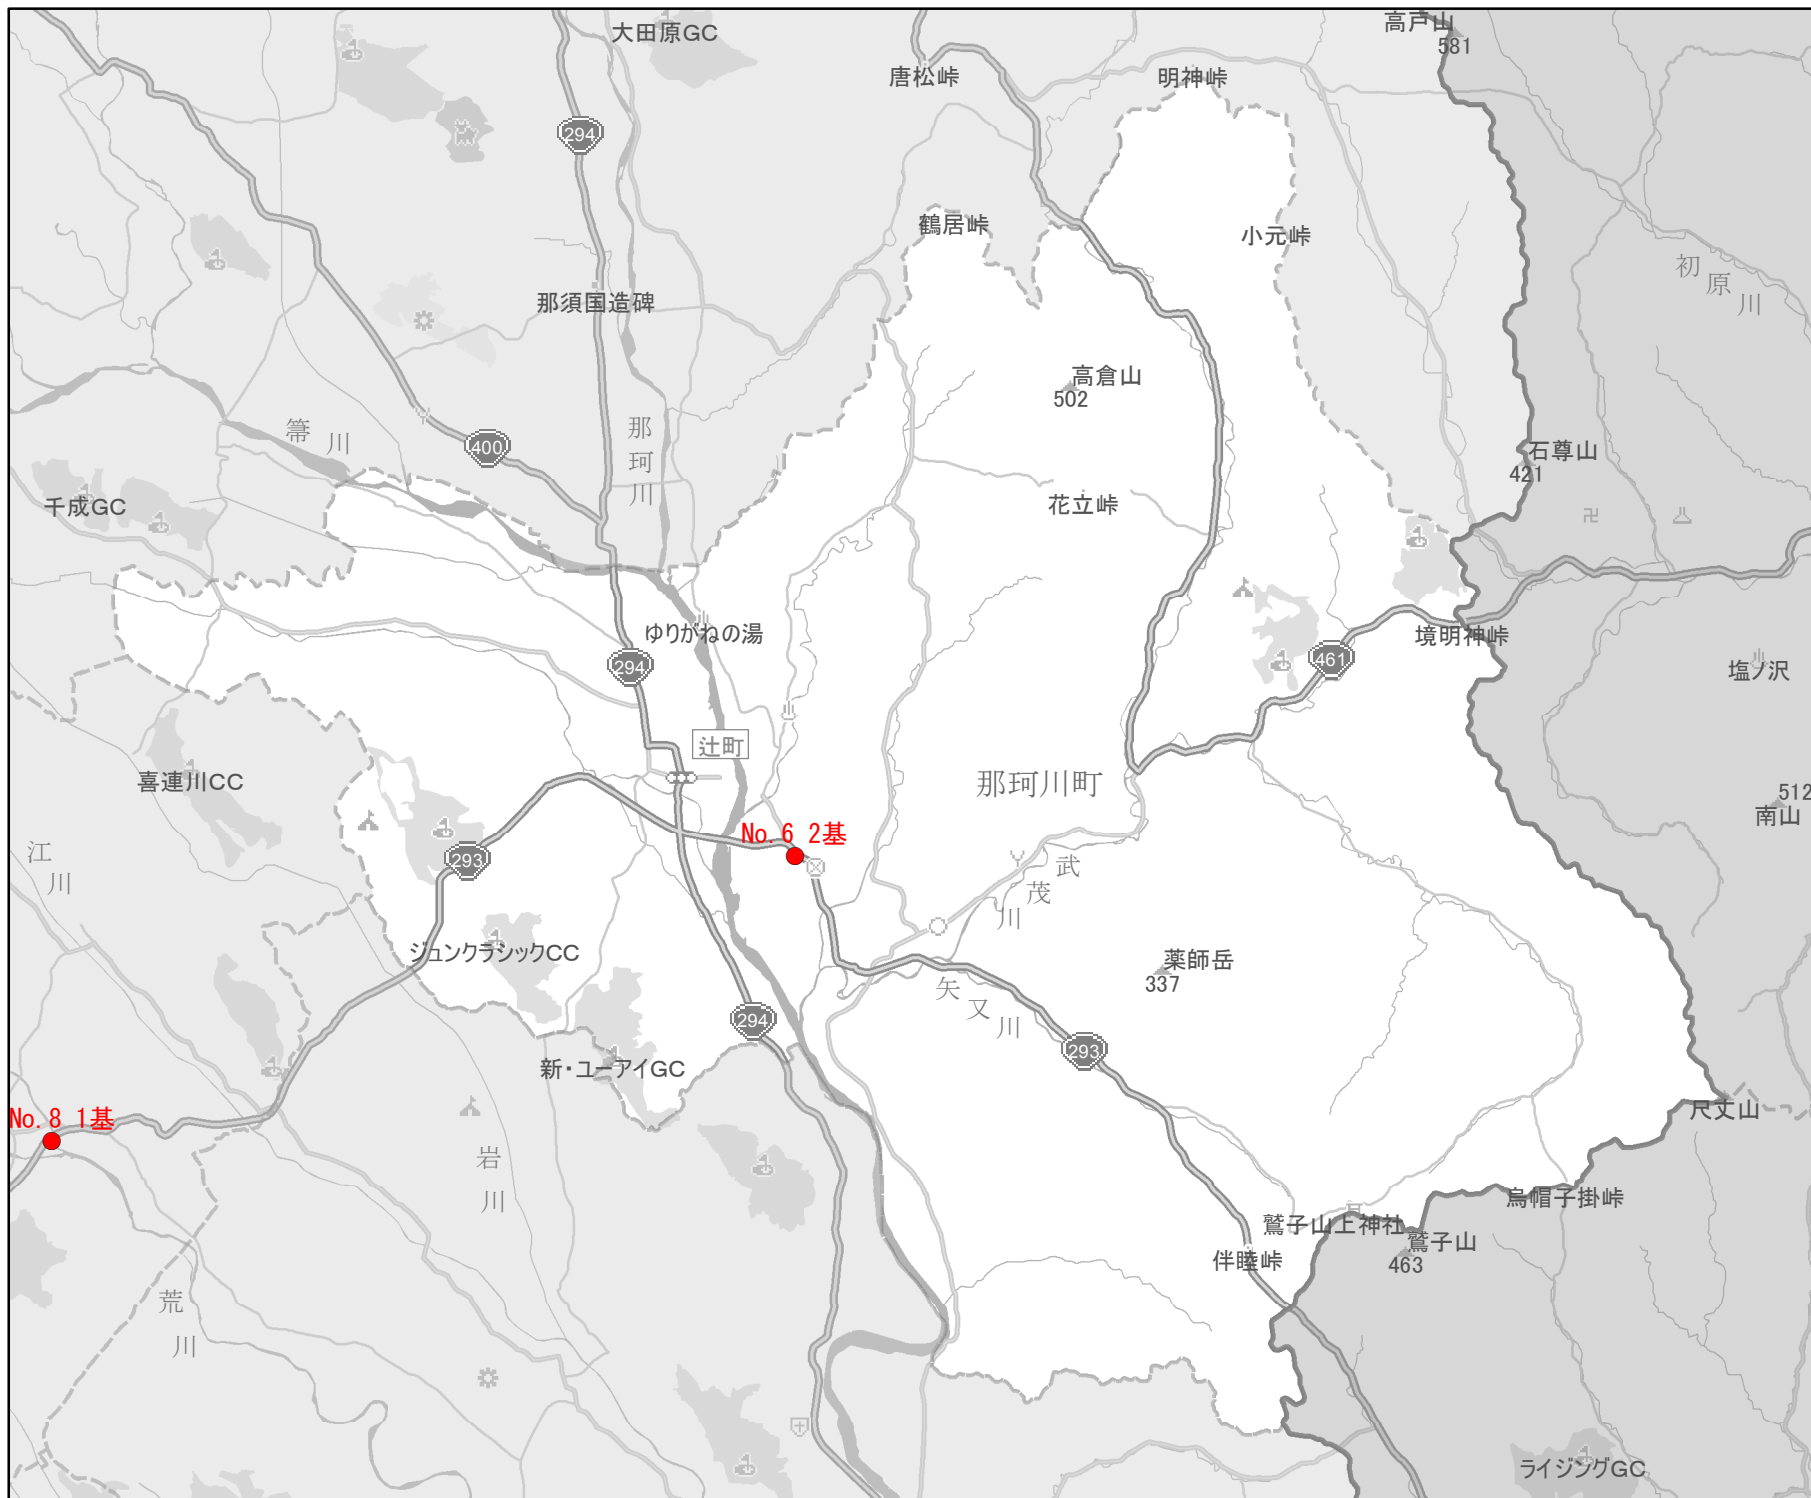

# EV・PHV充電 設備設置マップ 【栃木県】

No. 50

那珂川町

急速充電器  
0基

普通充電器  
0基

急速もしくは  
普通充電器  
5基

- 道の駅等・特定施設
- 市区町村境界
- 隣接市区町村
- 隣接都道府県

0 1.75 3.5 km