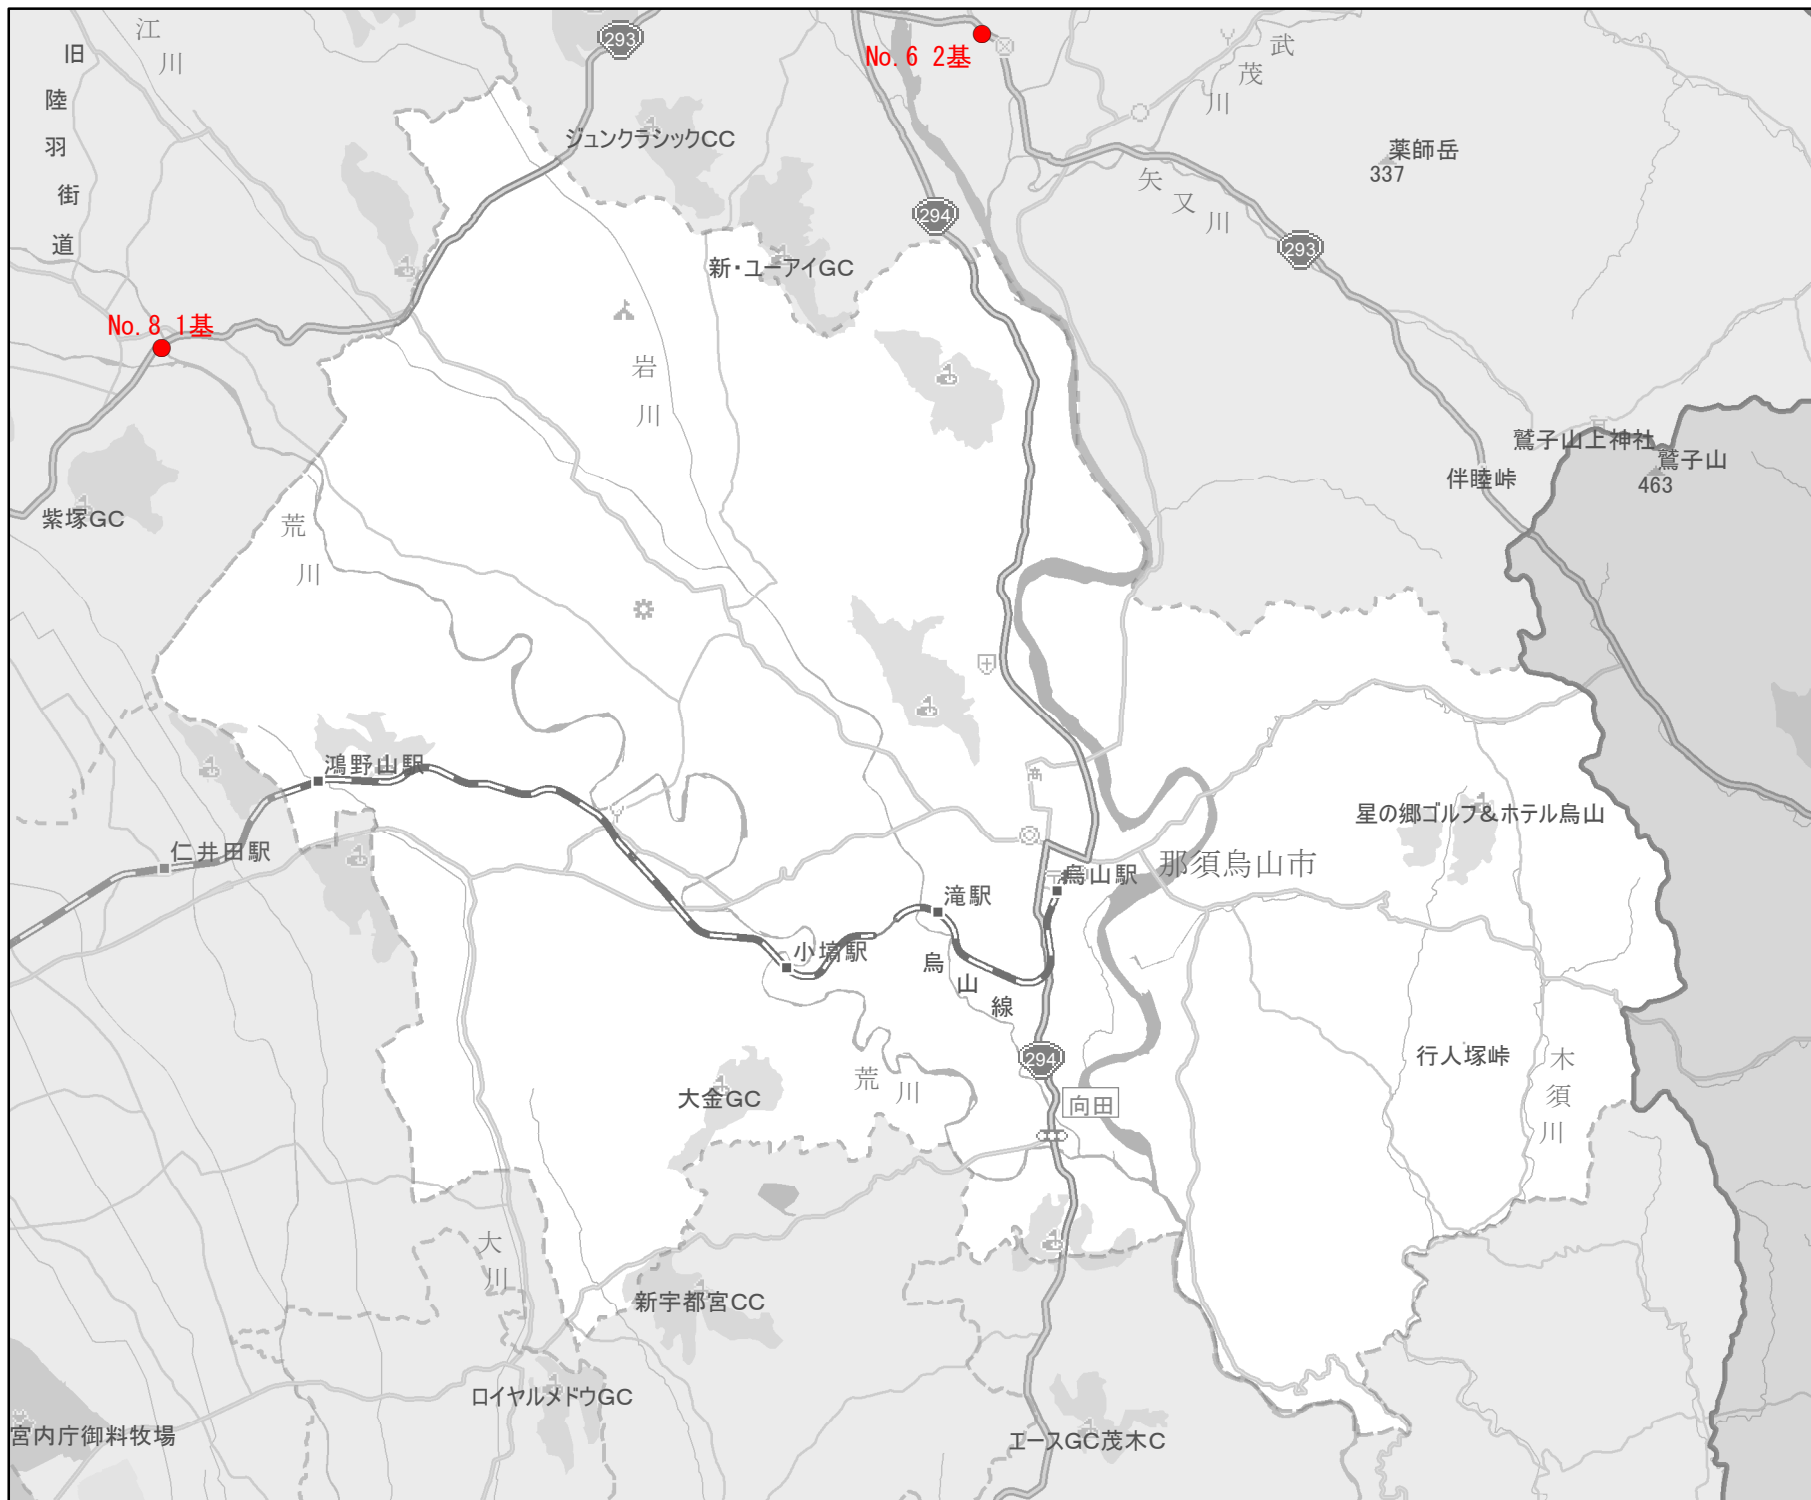

EV・PHV充電 設備設置マップ 【栃木県】

No. 38

那須烏山市

急速充電器
0基

普通充電器
0基

急速もしくは
普通充電器
8基

● 道の駅等・特定施設

--- 市区町村境界

■ 隣接市区町村

■ 隣接都道府県

0 1.5 3 km