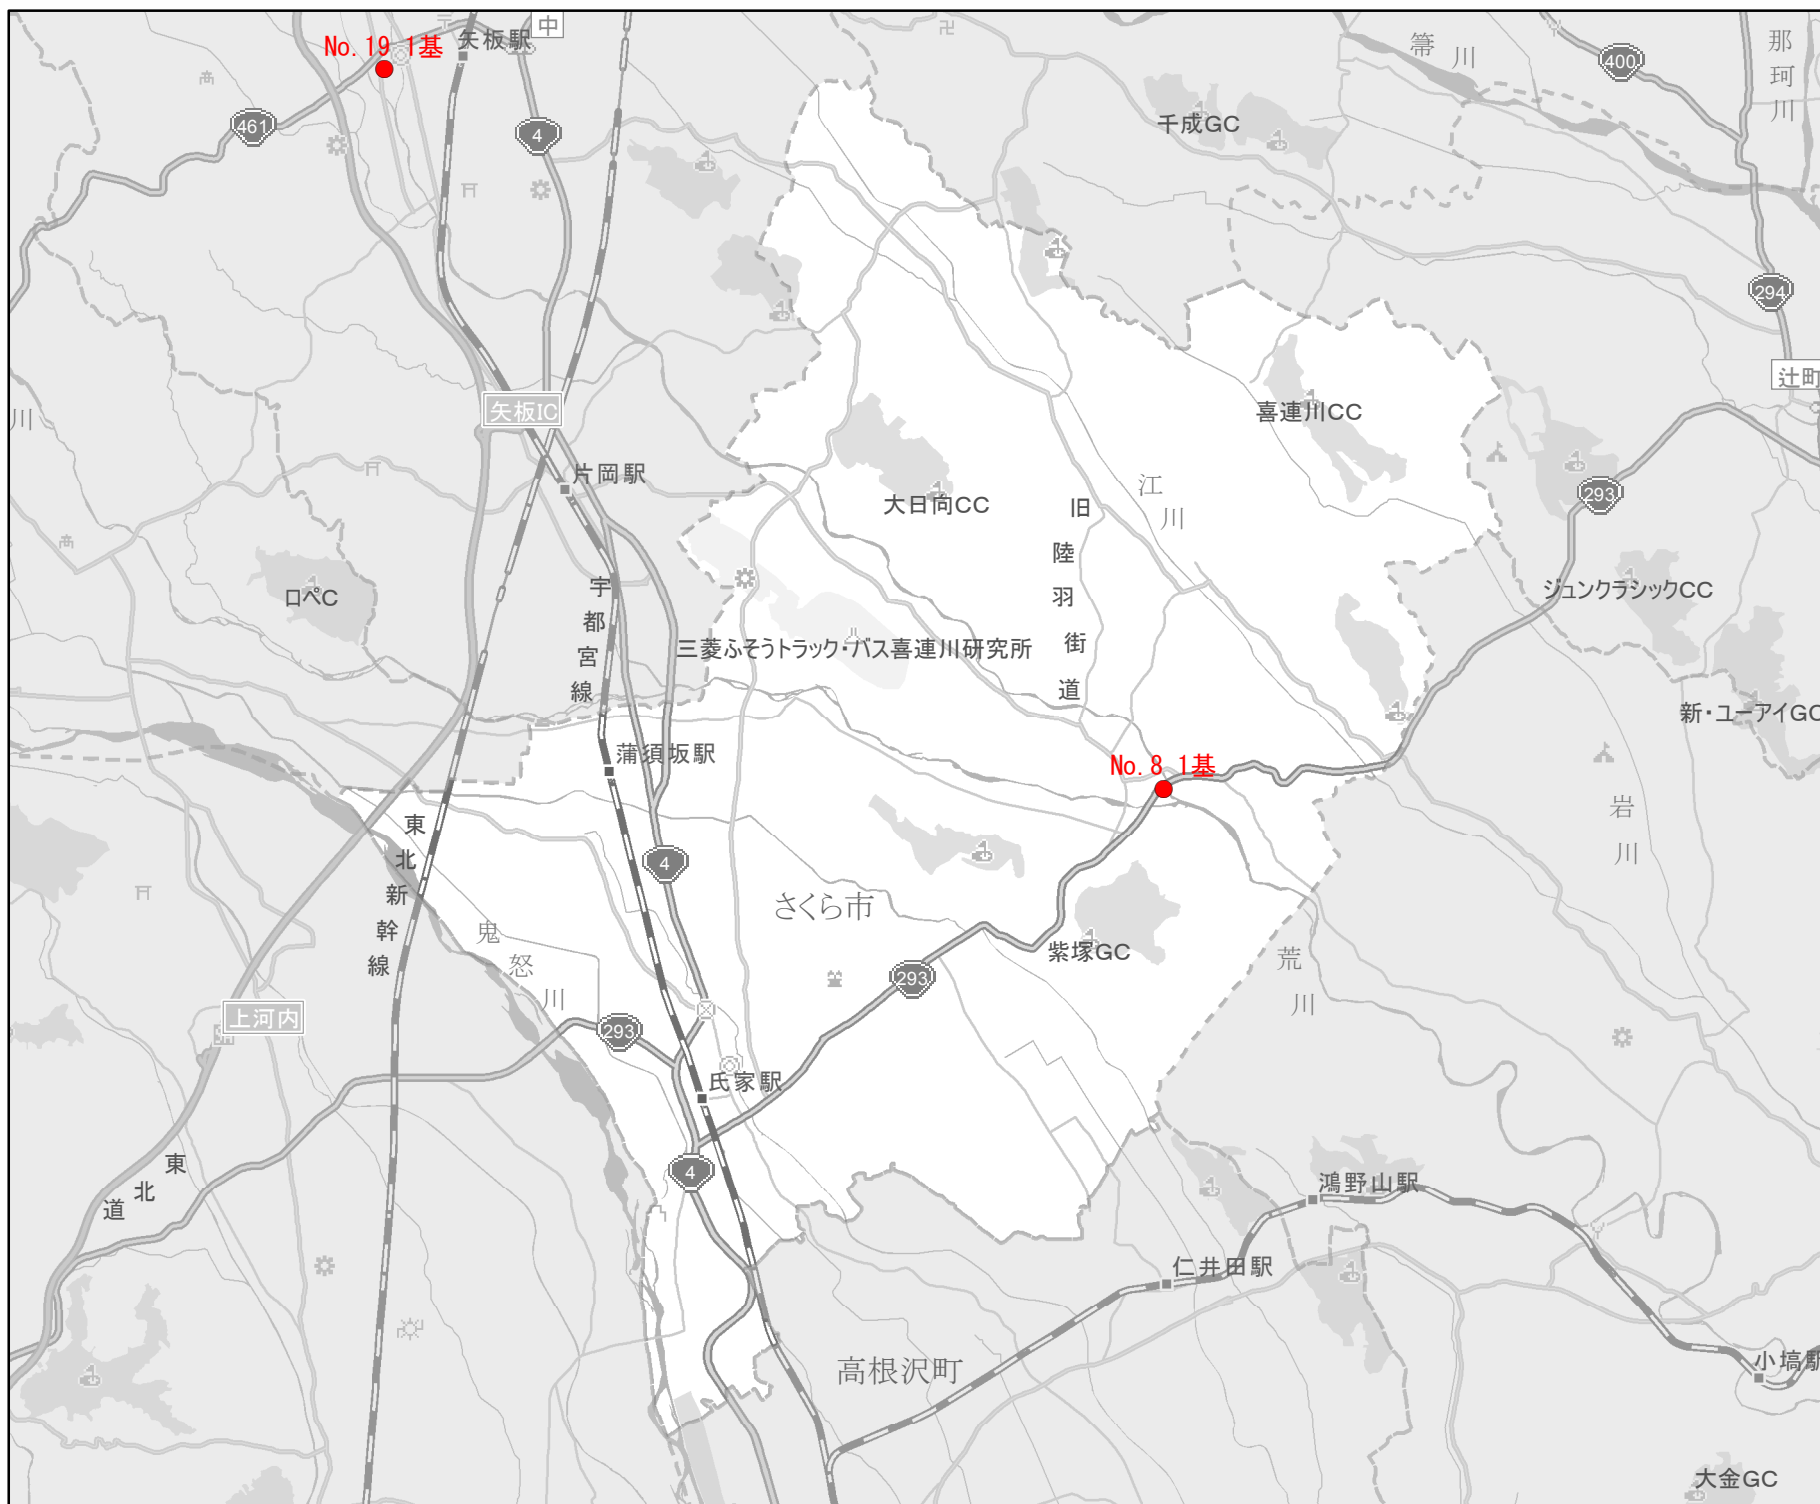

# EV・PHV充電設備設置マップ【栃木県】

No. 37

さくら市

急速充電器  
0基

普通充電器  
0基

急速もしくは  
普通充電器  
6基

- 道の駅等・特定施設
- 市区町村境界
- 隣接市区町村
- 隣接都道府県