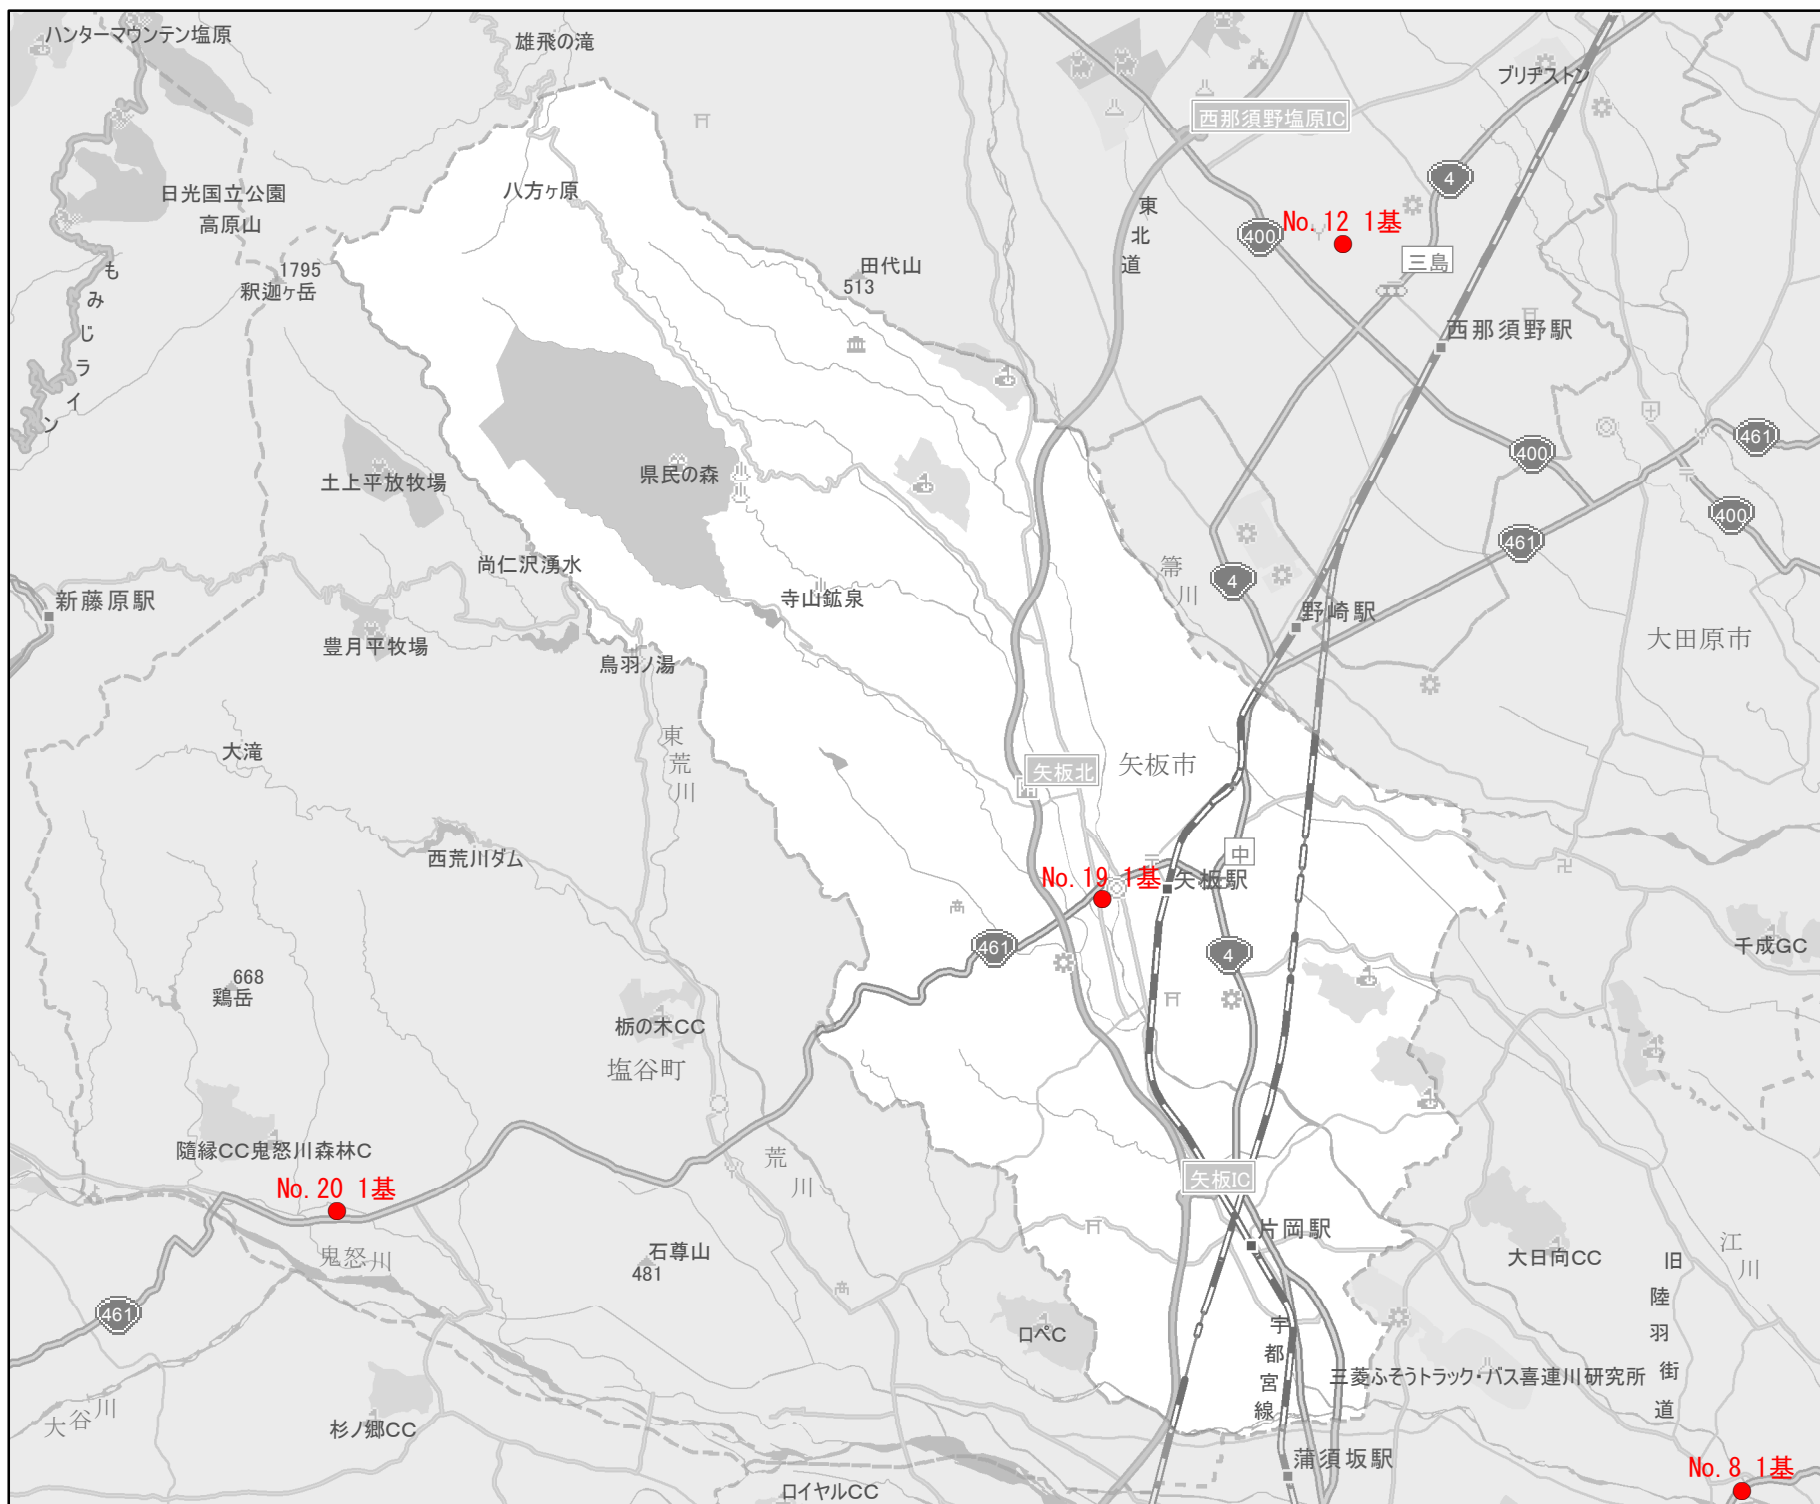

EV・PHV充電 設備設置マップ 【栃木県】

No. 36

矢板市

急速充電器
0基

普通充電器
0基

急速もしくは
普通充電器
5基

- 道の駅等・特定施設
- 市区町村境界
- 隣接市区町村
- 隣接都道府県