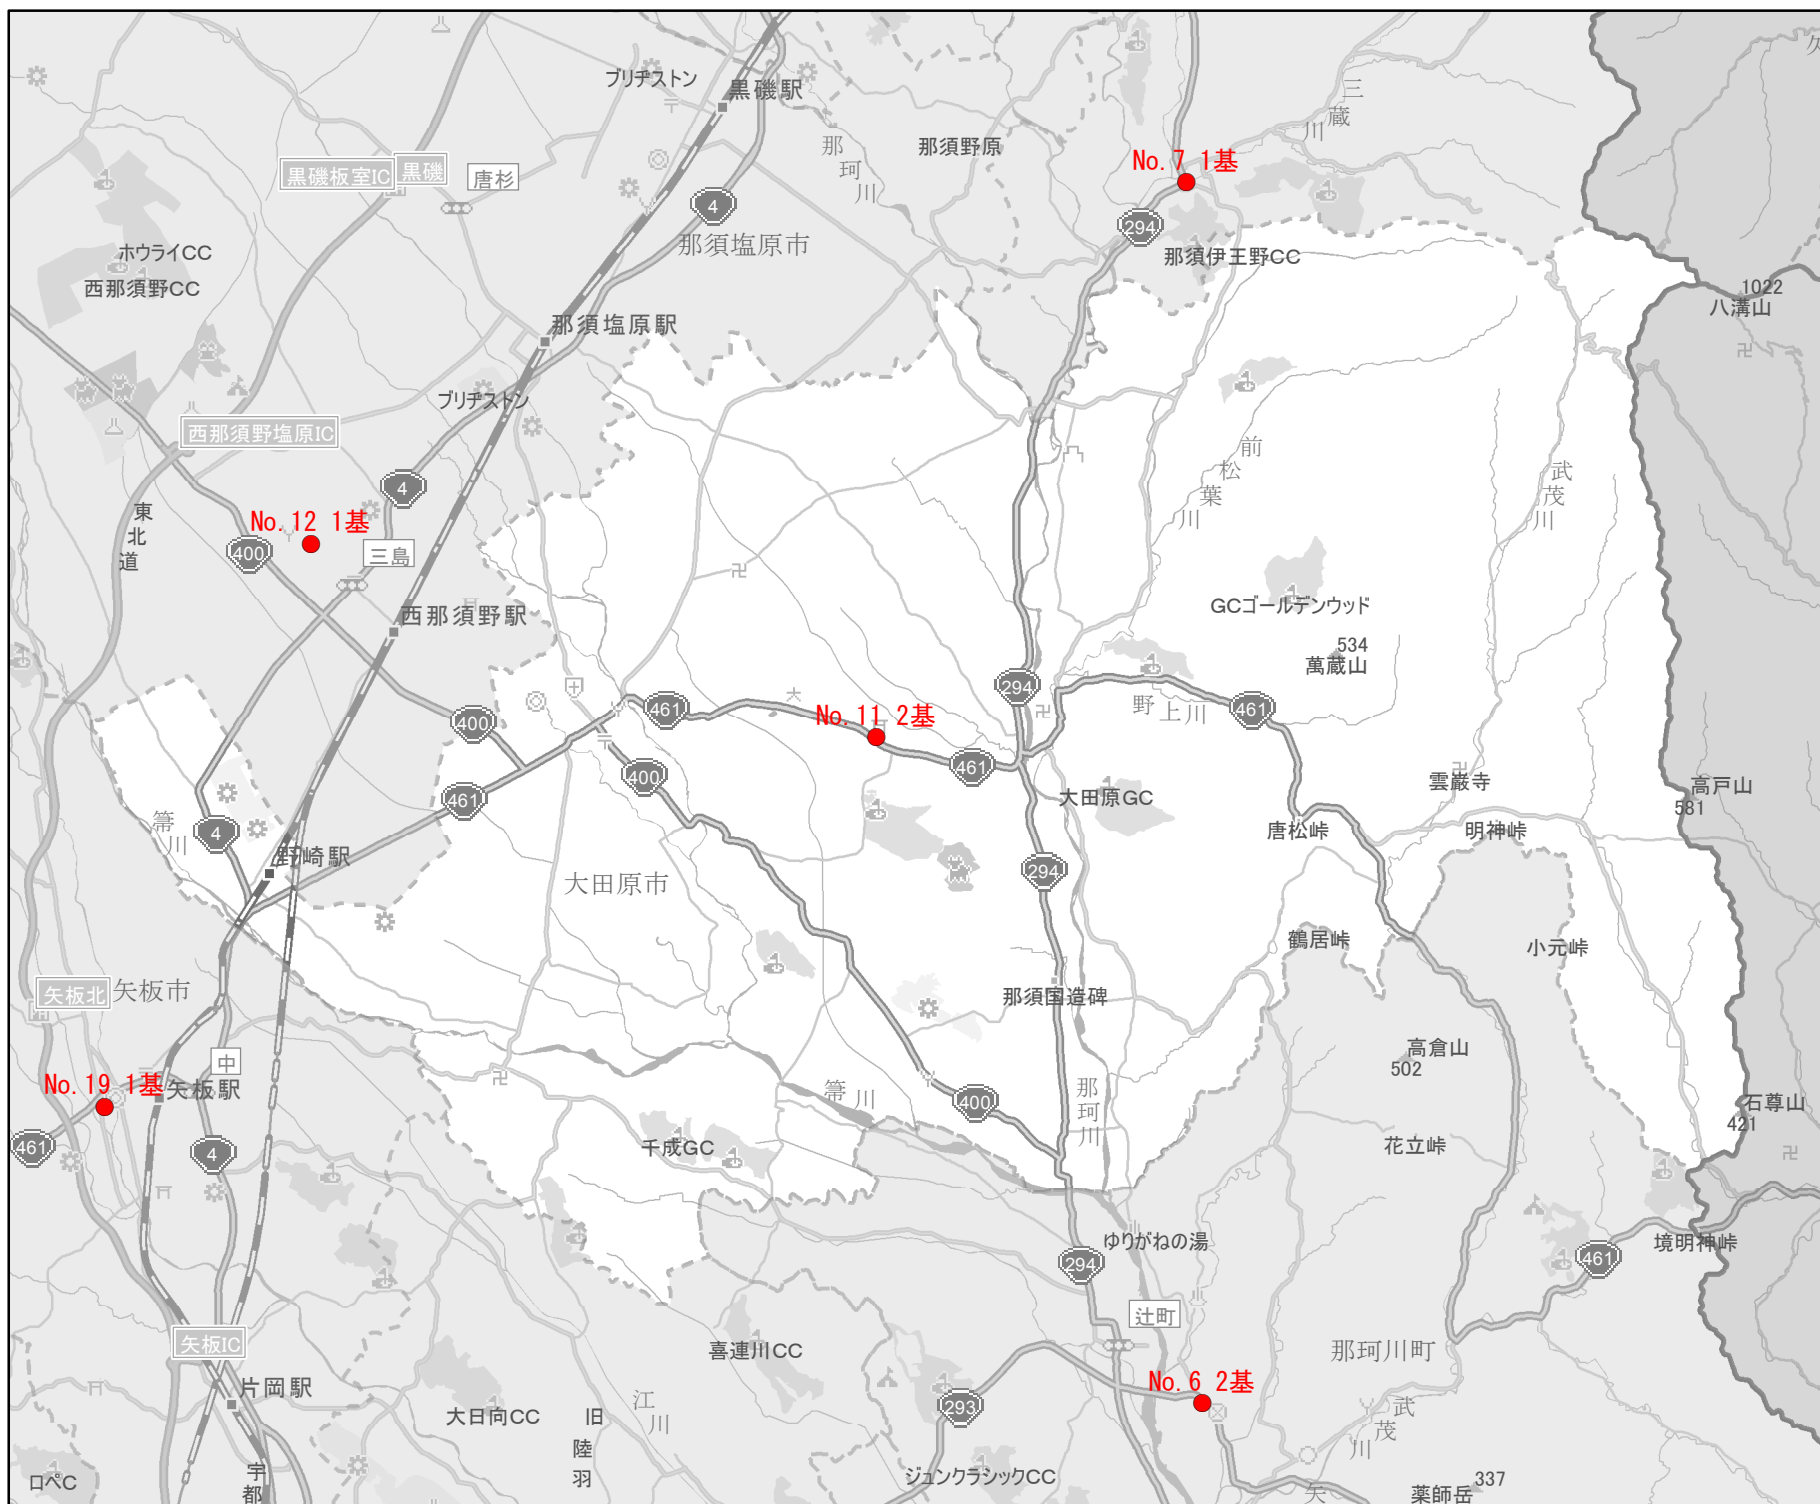

EV・PHV充電 設備設置マップ 【栃木県】

No. 35

大田原市

急速充電器

0基

普通充電器

0基

急速もしくは
普通充電器

6基

- 道の駅等・特定施設
- 市区町村境界
- 隣接市区町村
- 隣接都道府県