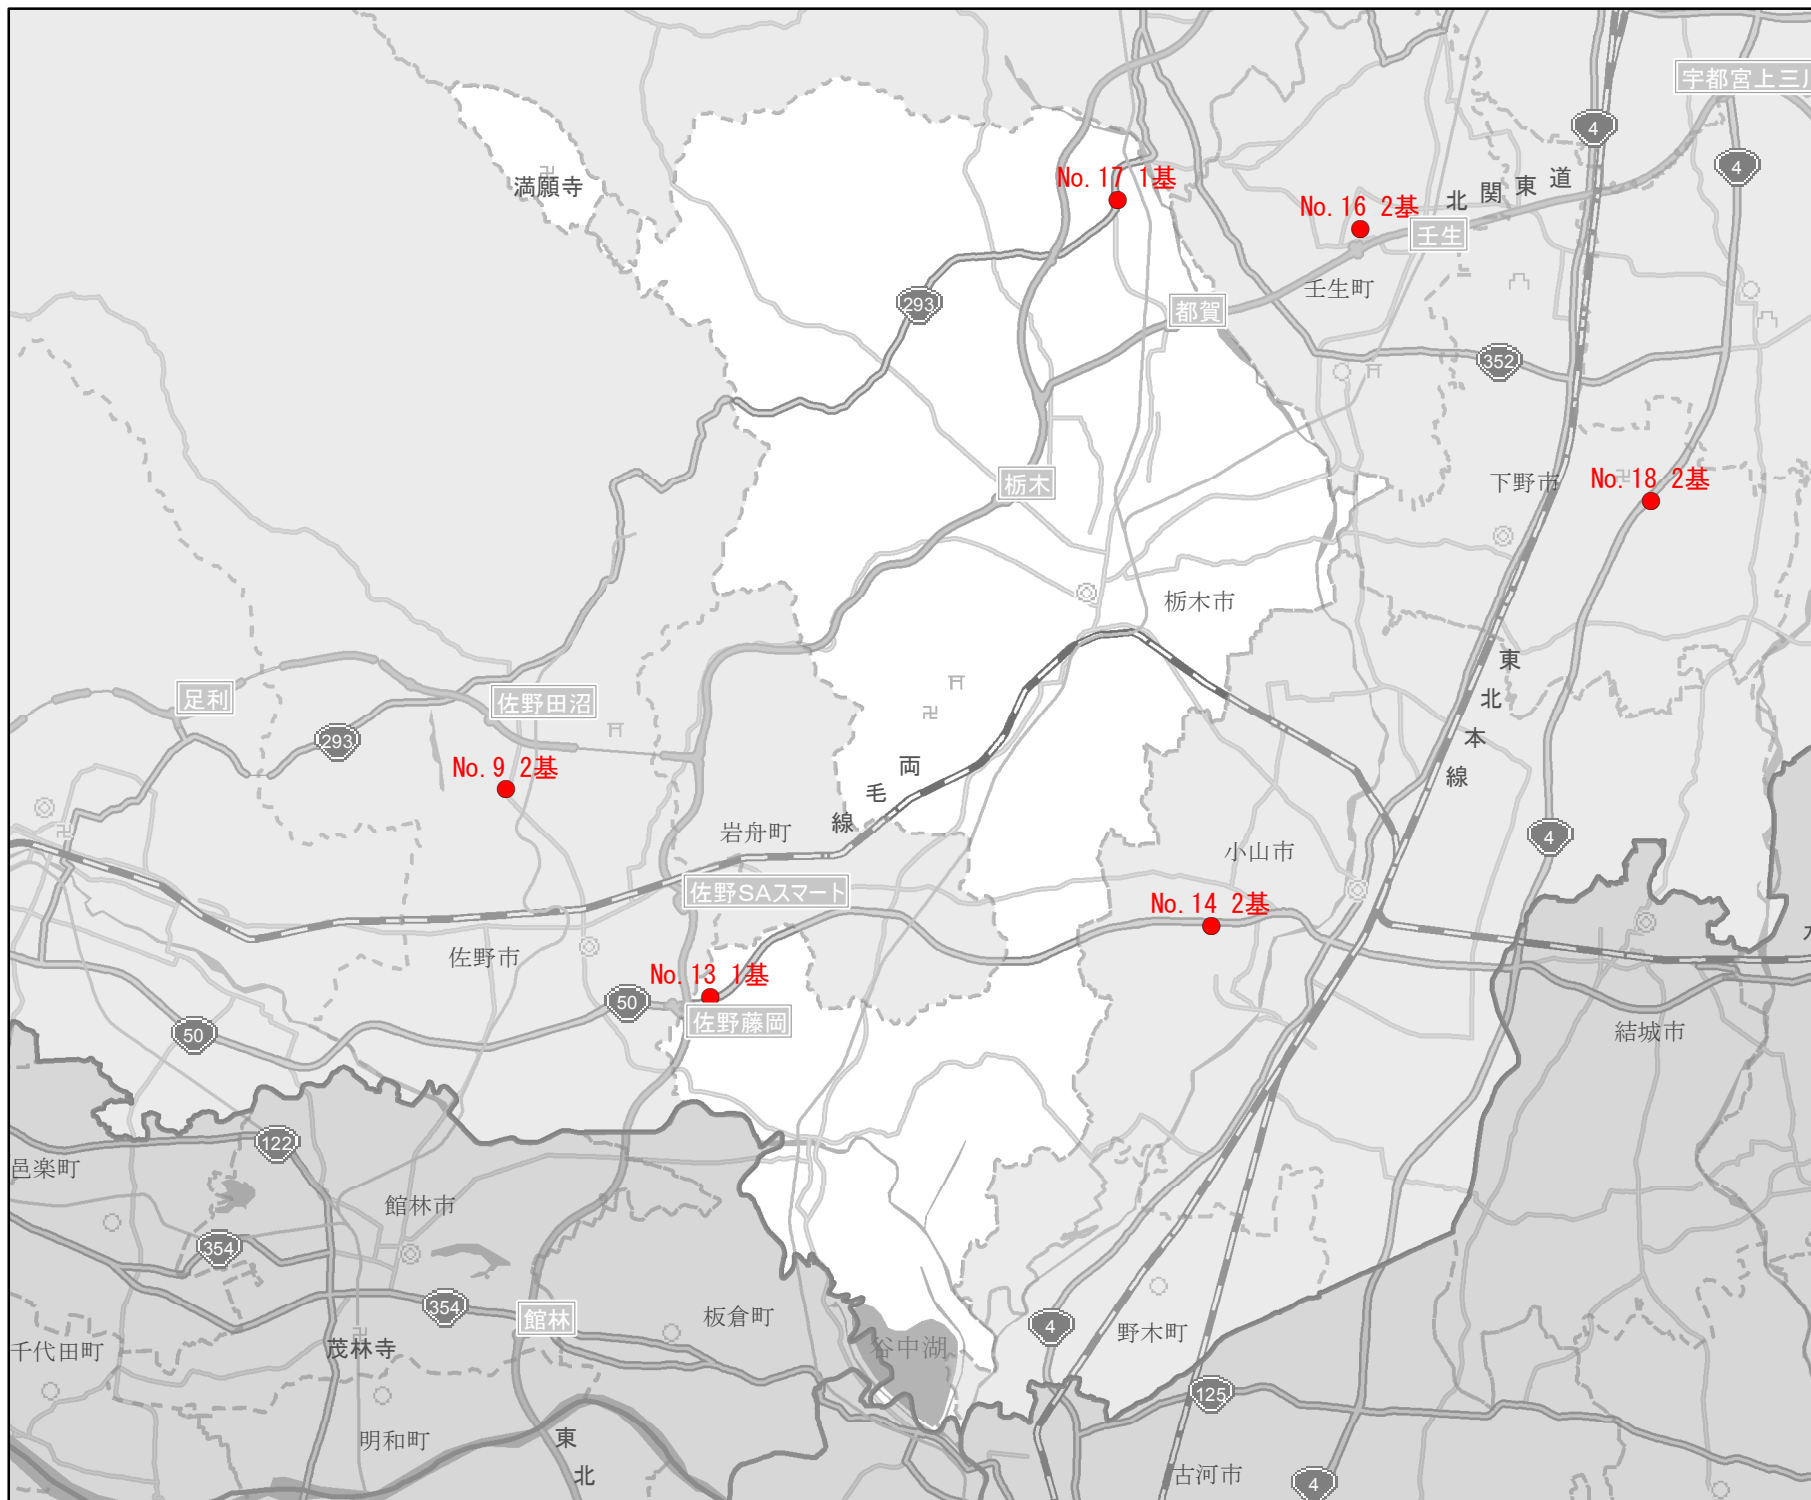

EV・PHV充電設備設置マップ【栃木県】

No. 30

栃木市

急速充電器

0基

普通充電器

0基

急速もしくは普通充電器

17基

- 道の駅等・特定施設
- 市区町村境界
- 隣接市区町村
- 隣接都道府県