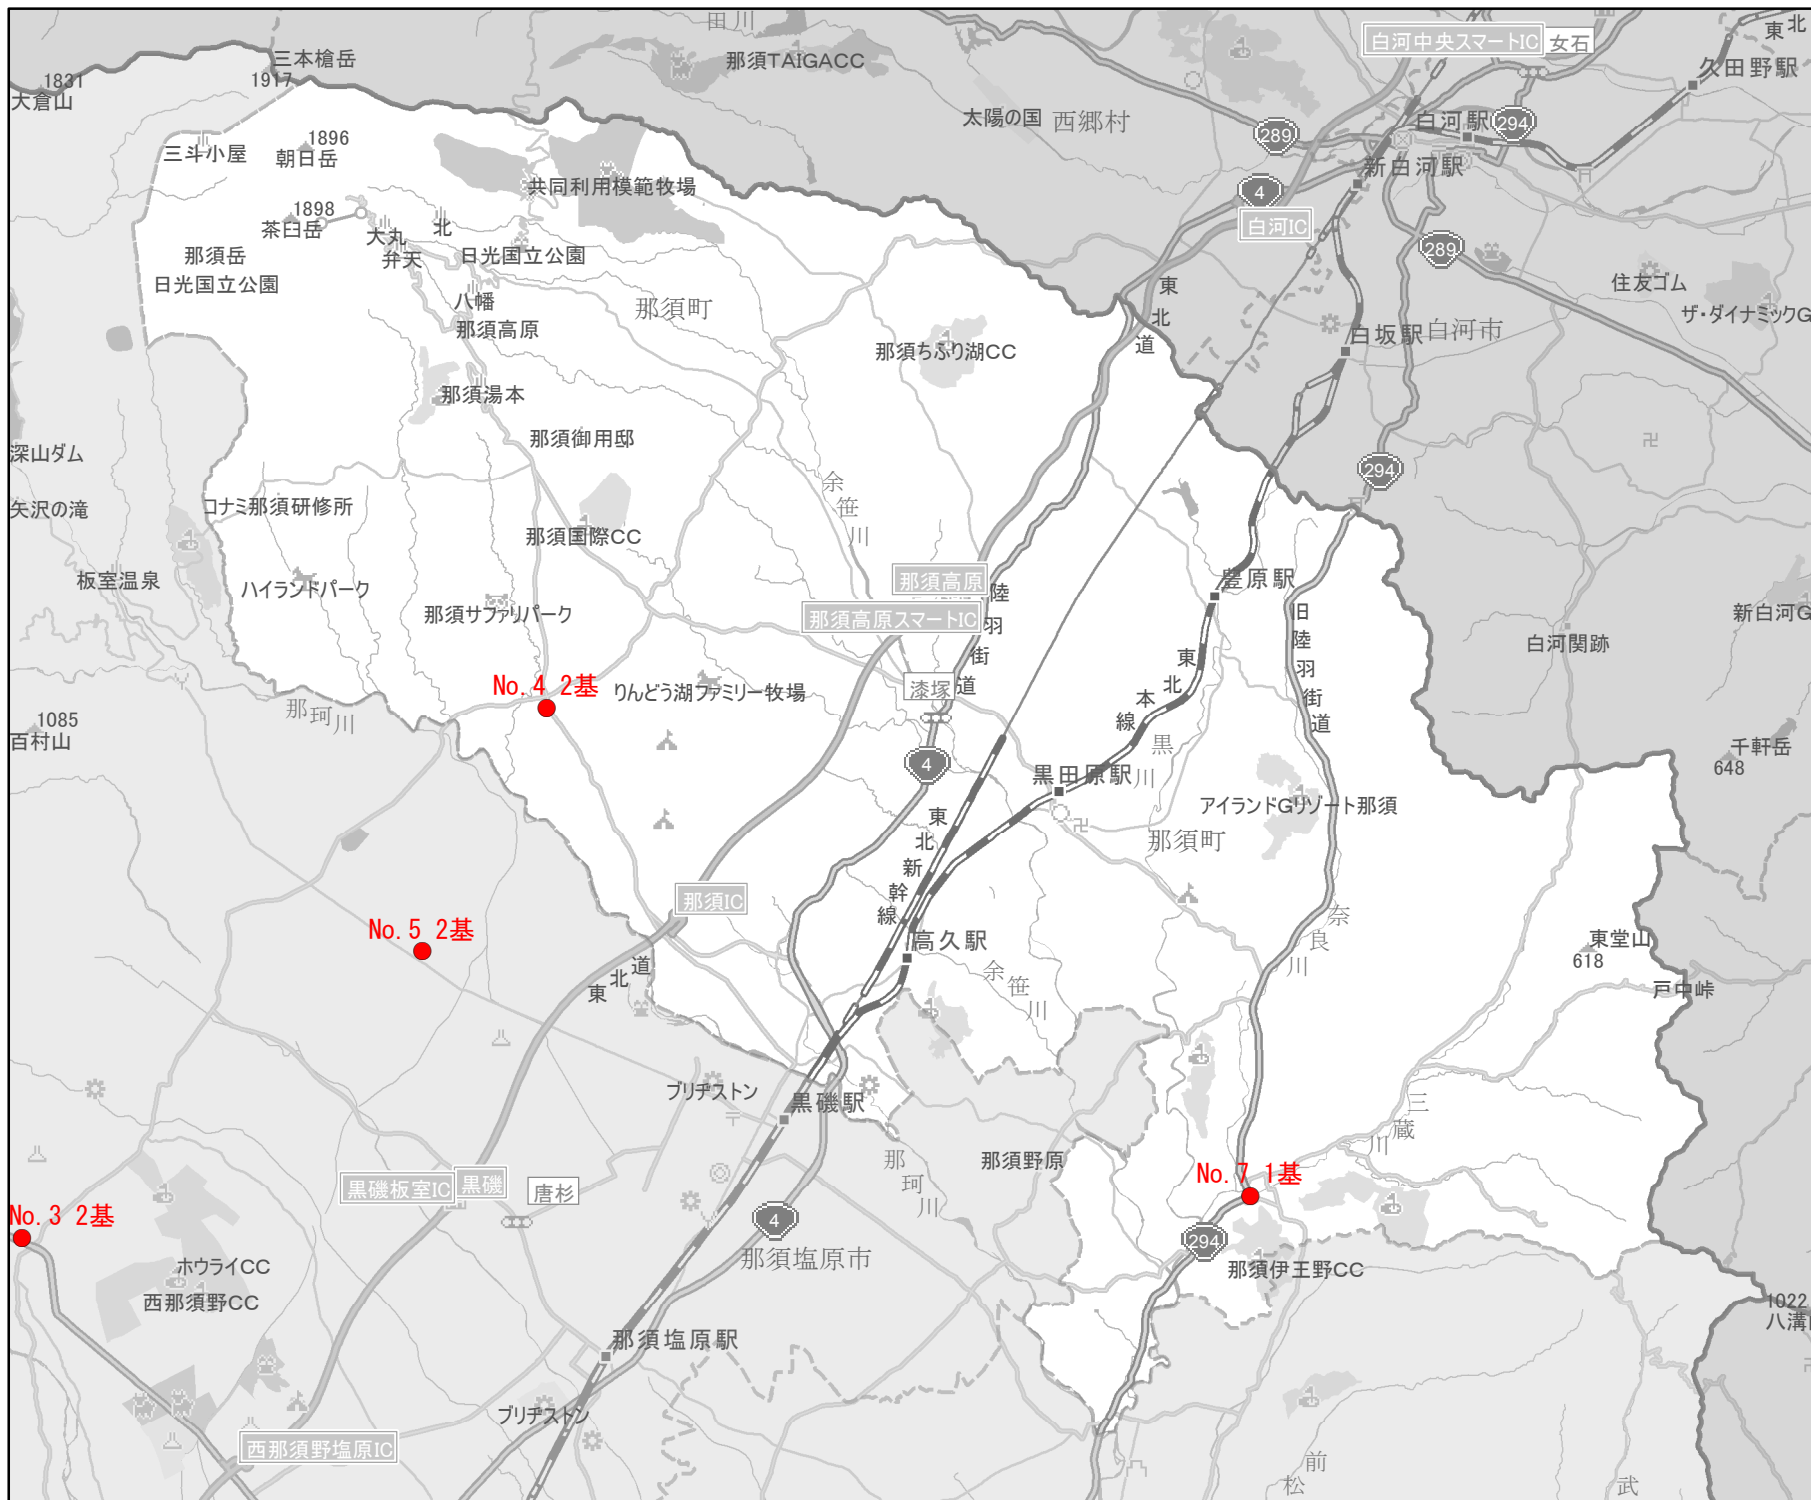

EV・PHV充電 設備設置マップ 【栃木県】

No. 27

那須町

急速充電器
0基

普通充電器
0基

急速もしくは
普通充電器
56基

- 道の駅等・特定施設
- 市区町村境界
- 隣接市区町村
- 隣接都道府県