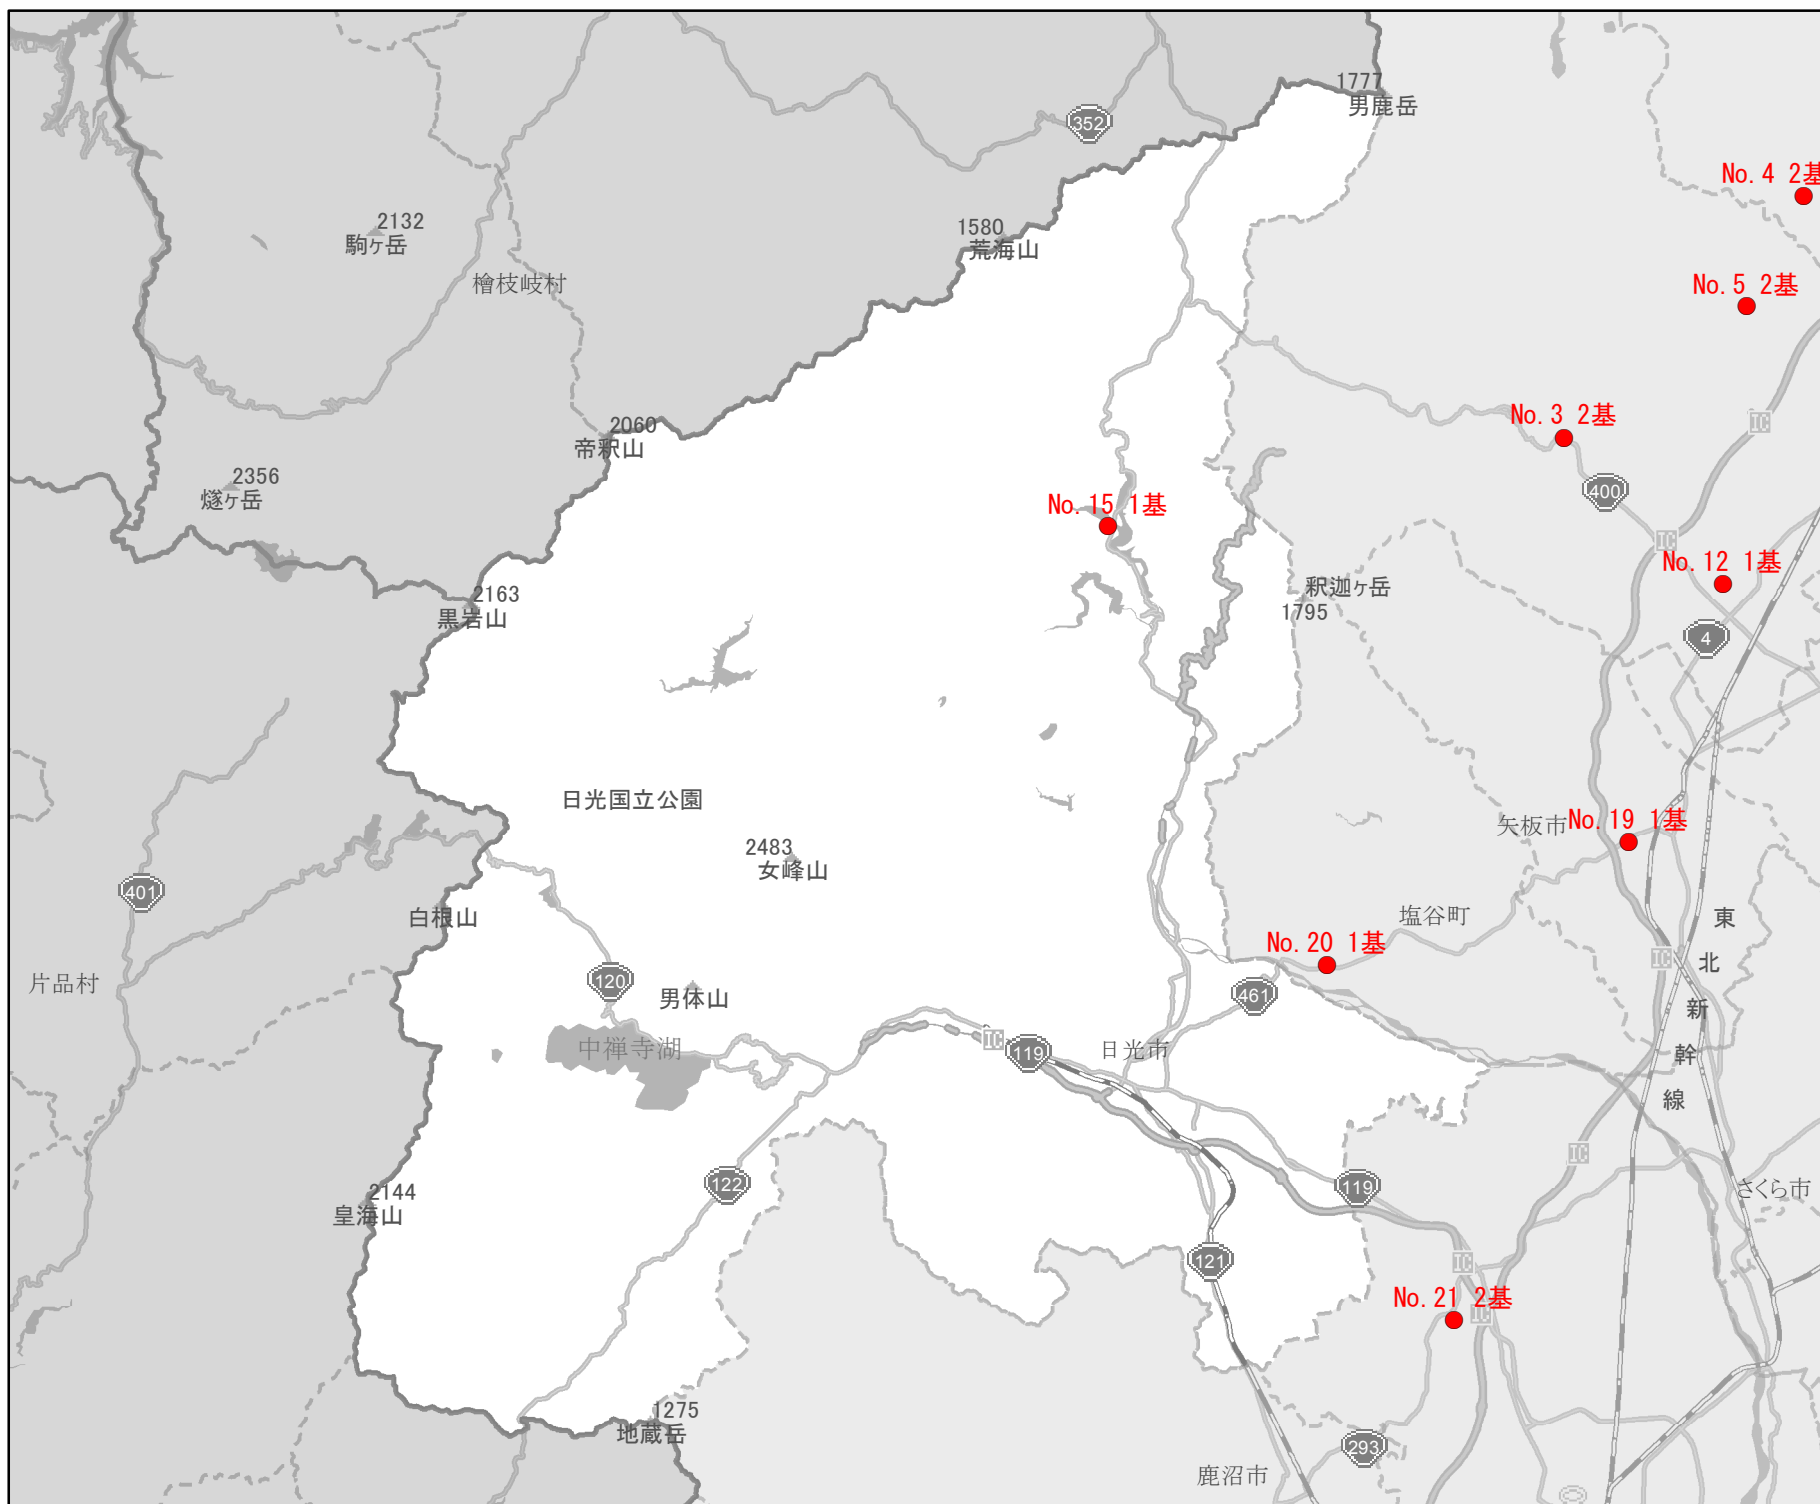

EV・PHV充電設備設置マップ【栃木県】

No. 25

日光市

急速充電器

0基

普通充電器

0基

急速もしくは普通充電器

76基

- 道の駅等・特定施設
- 市区町村境界
- 隣接市区町村
- 隣接都道府県