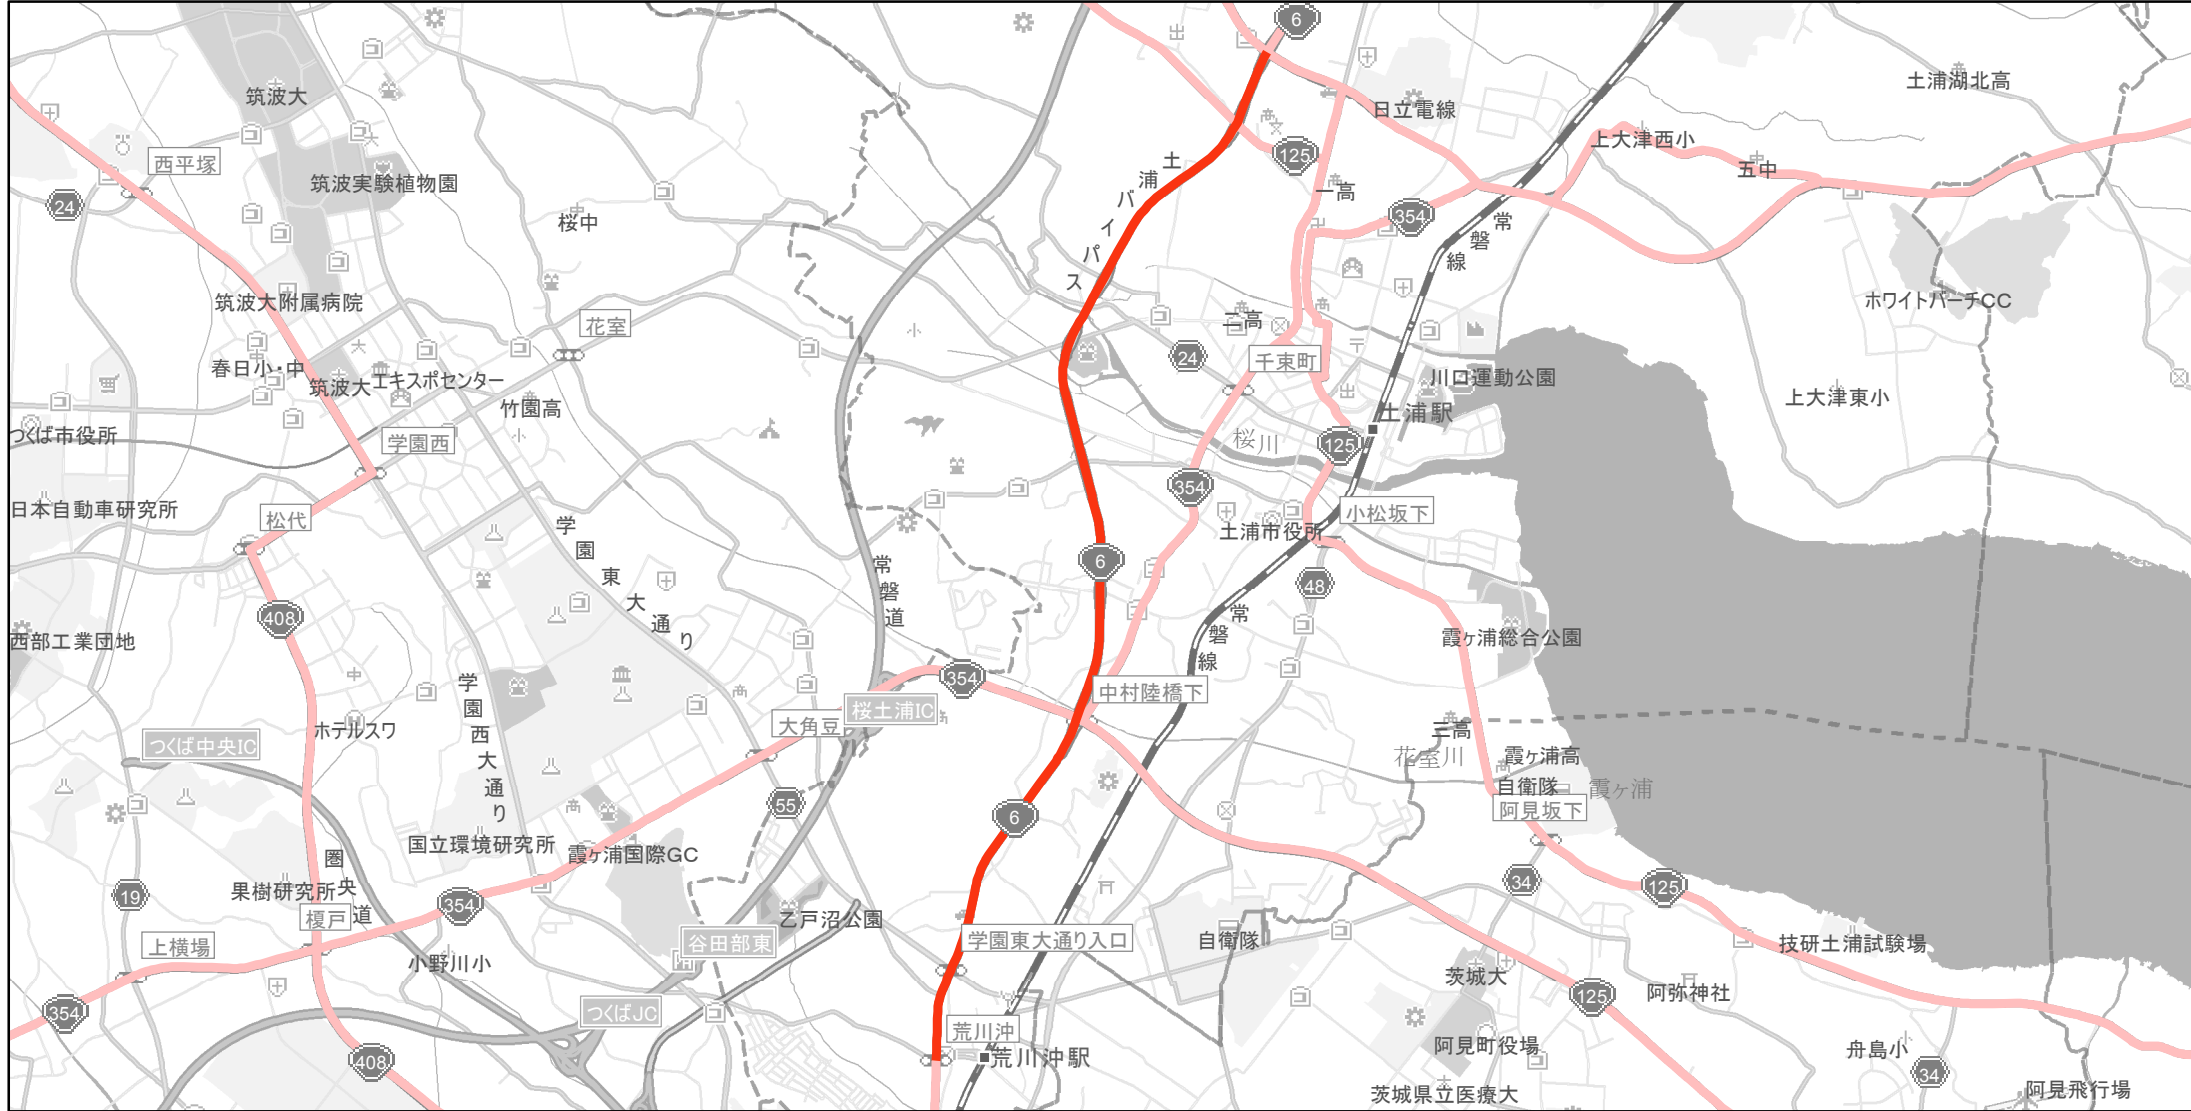

## 【主要道路等】No.6

国道4、6号10km間隔

その他国道30km間隔

急速充電設備 1箇所

普通充電設備 0箇所

急速もしくは普通充電設備 0箇所

国道6号の荒川沖交差点（土浦市荒川沖）から都和陸橋（土浦市都和）

(C) PASCO (C) INCREMENT P

主要道路等

主要道路等(その他)

隣接都道府県