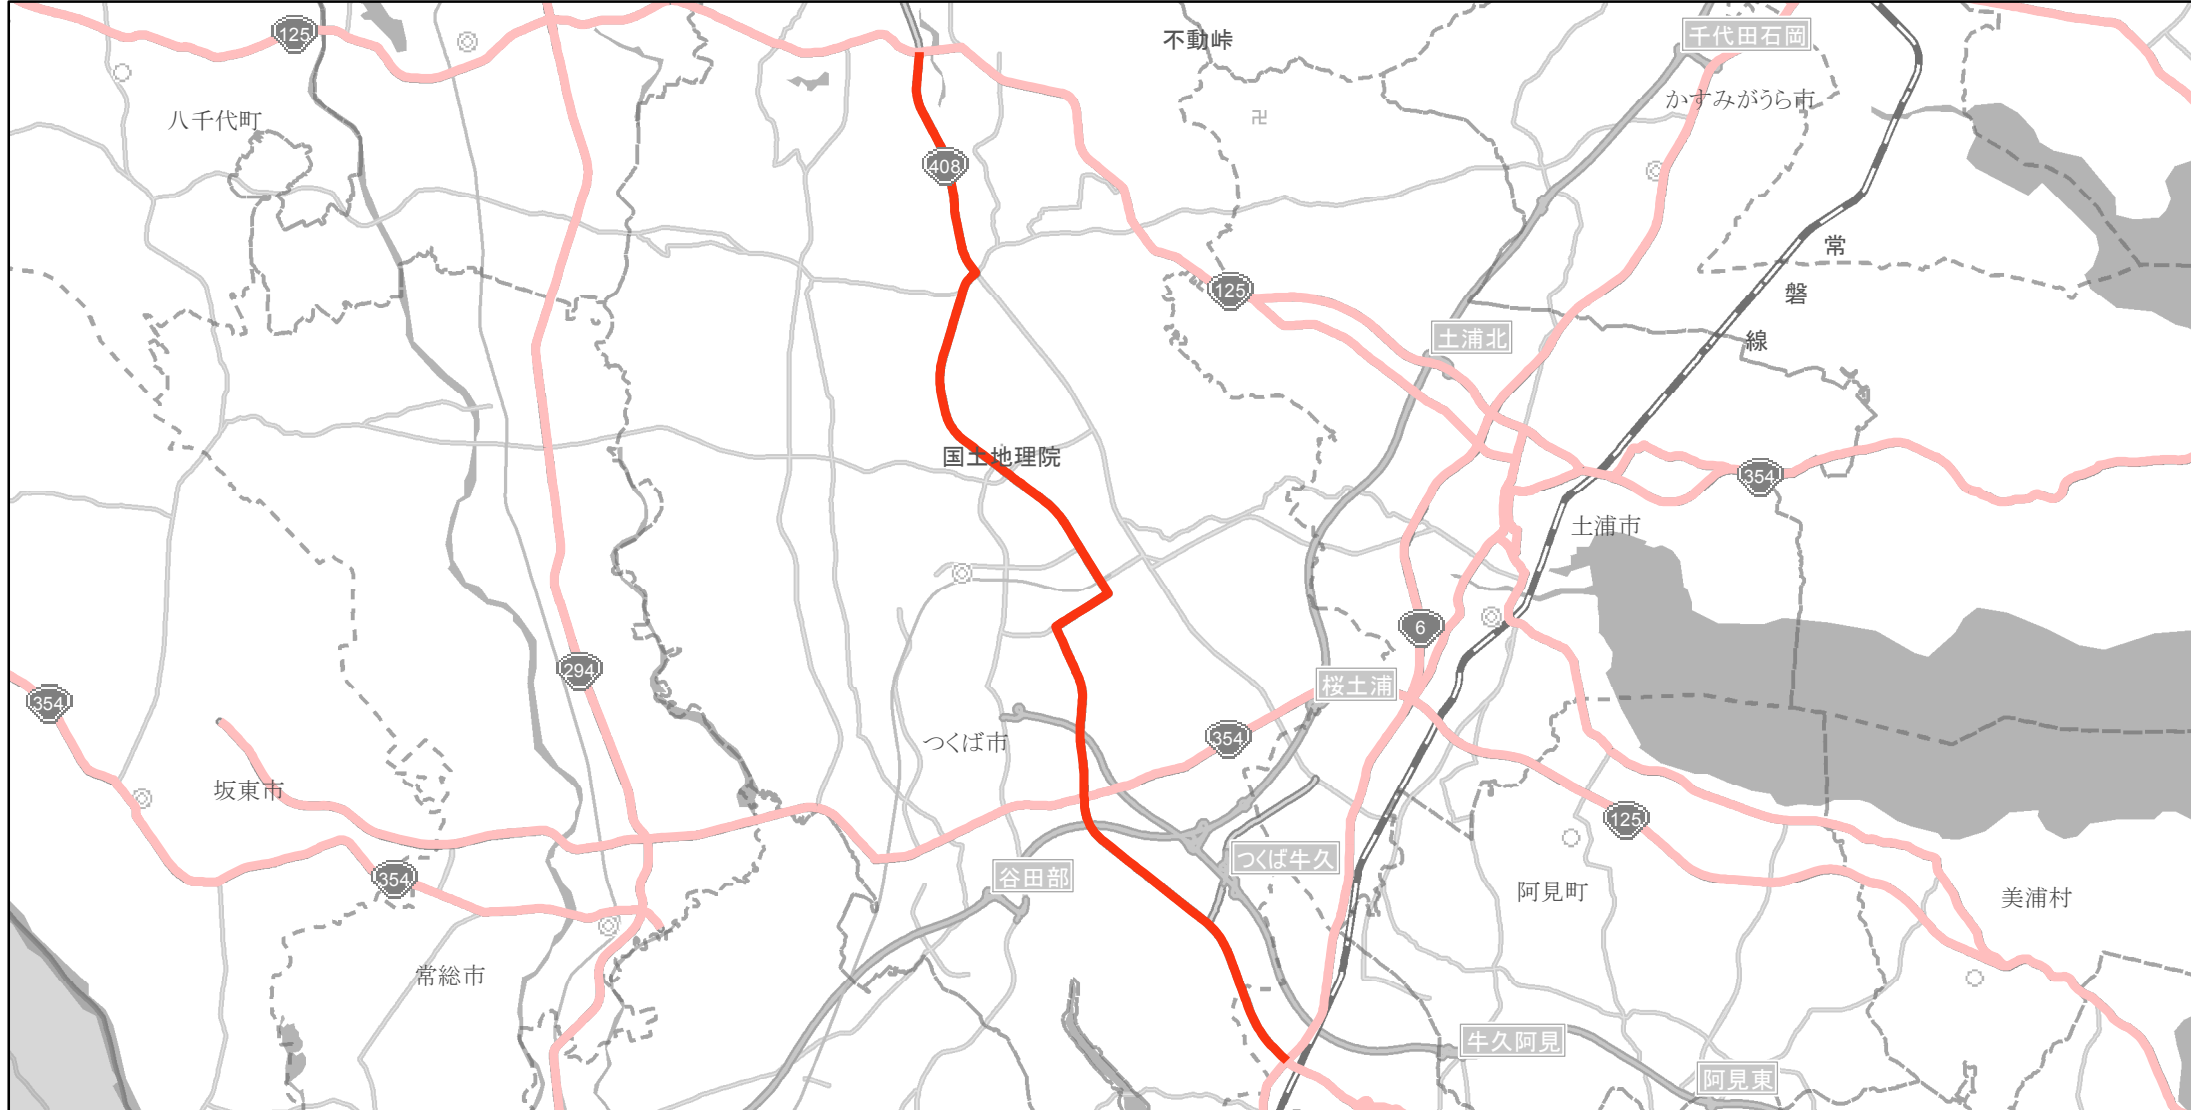

【茨城県】EV・PHV充電設備設置マップ

【主要道路等】No.52

国道4、6号10km間隔

その他国道30km間隔

急速充電設備 1箇所

普通充電設備 0箇所

急速もしくは普通充電設備 0箇所

国道408号の田中交差点（つくば市田中）から学園都市南入口交差点（牛久市猪子町）

(C) PASCO (C) INCREMENT P

主要道路等

主要道路等(その他)

隣接都道府県