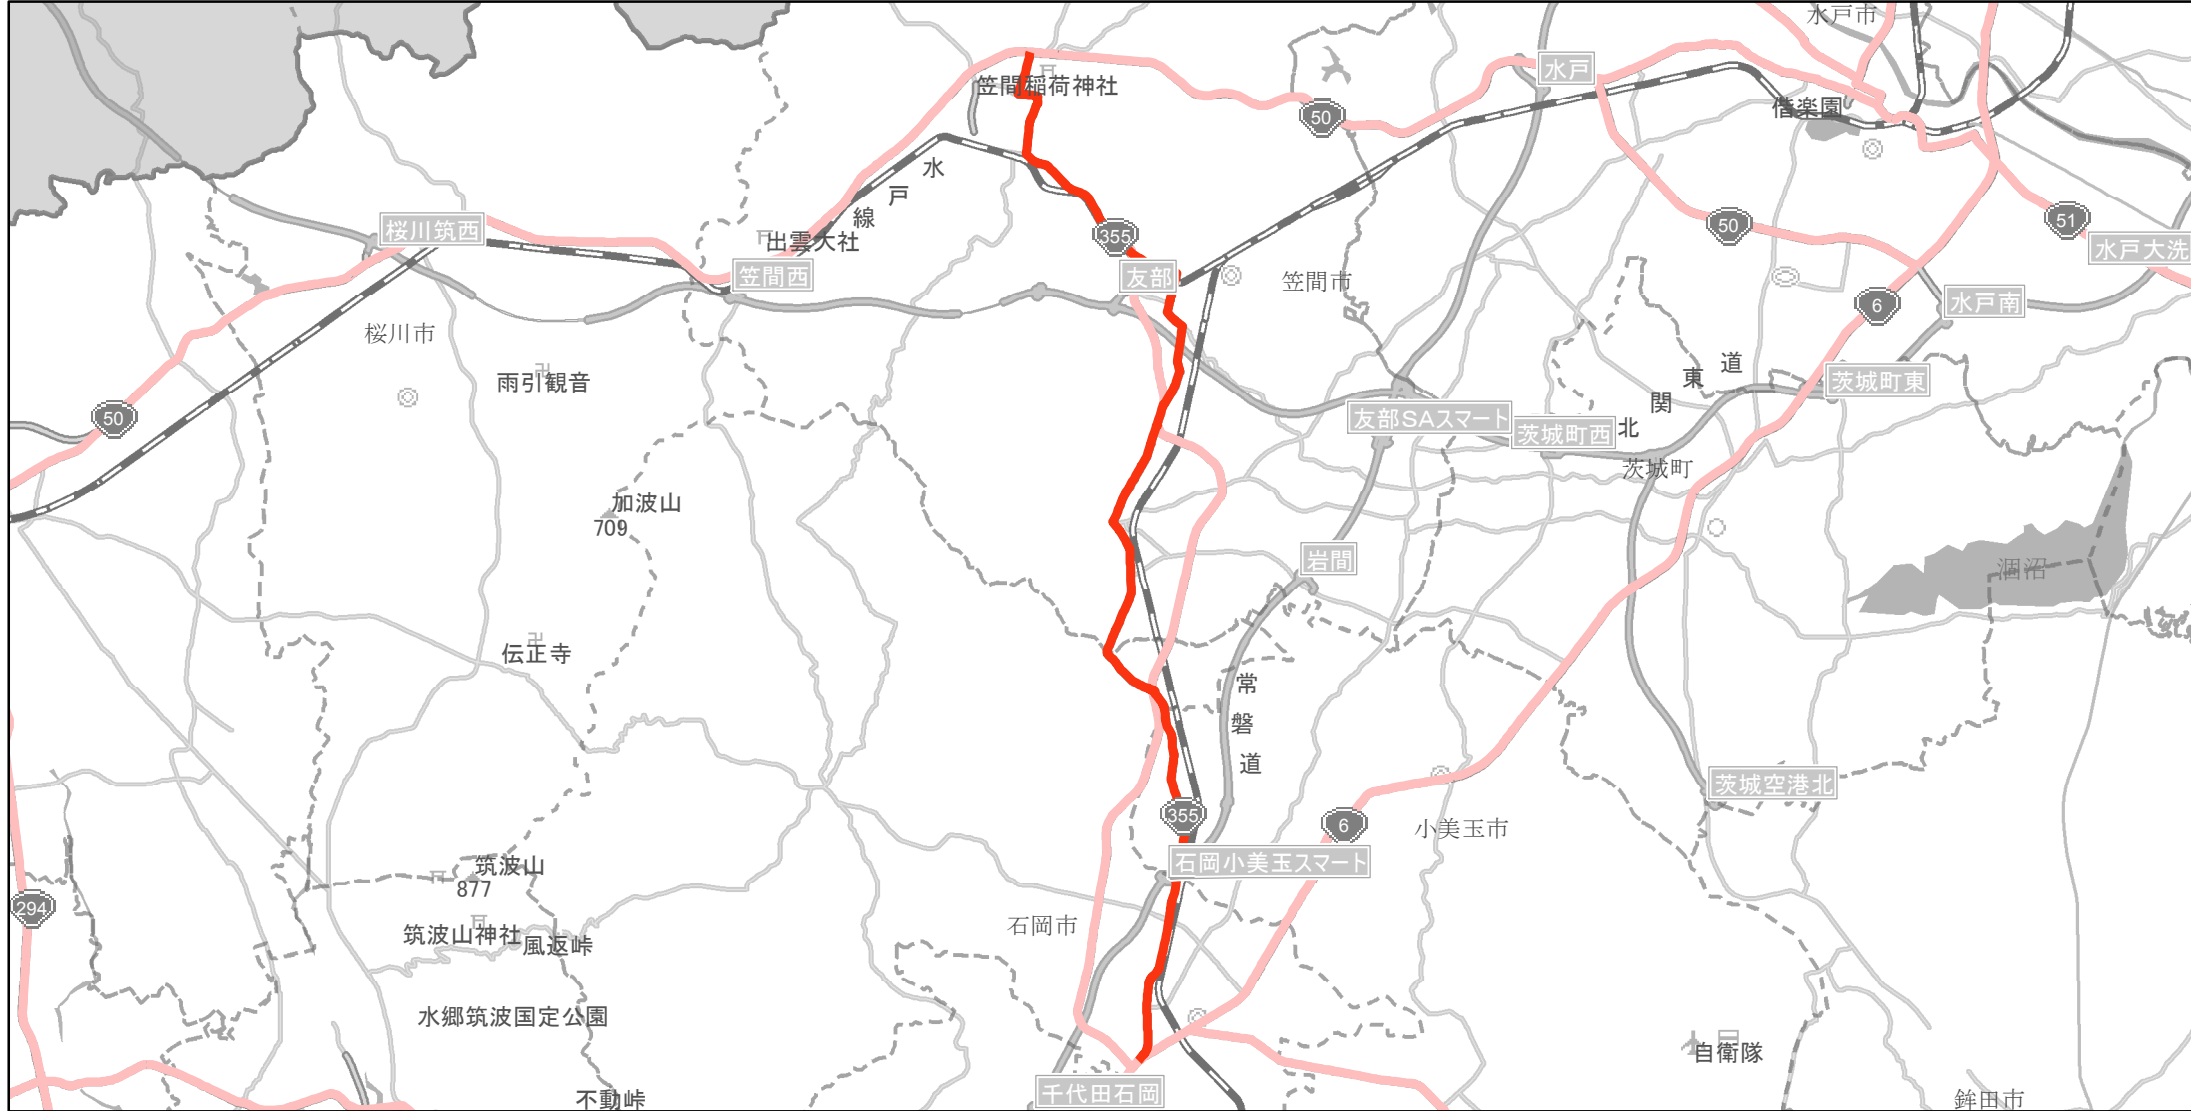

【茨城県】EV・PHV充電設備設置マップ

【主要道路等】No.49

国道4、6号10km間隔

その他国道30km間隔

急速充電設備 1箇所

普通充電設備 0箇所

急速もしくは普通充電設備 0箇所

国道355号の寺崎交差点（笠間市寺崎）から国府七丁目交差点（石岡市国府）

(C) PASCO (C) INCREMENT P

主要道路等

主要道路等(その他)

隣接都道府県