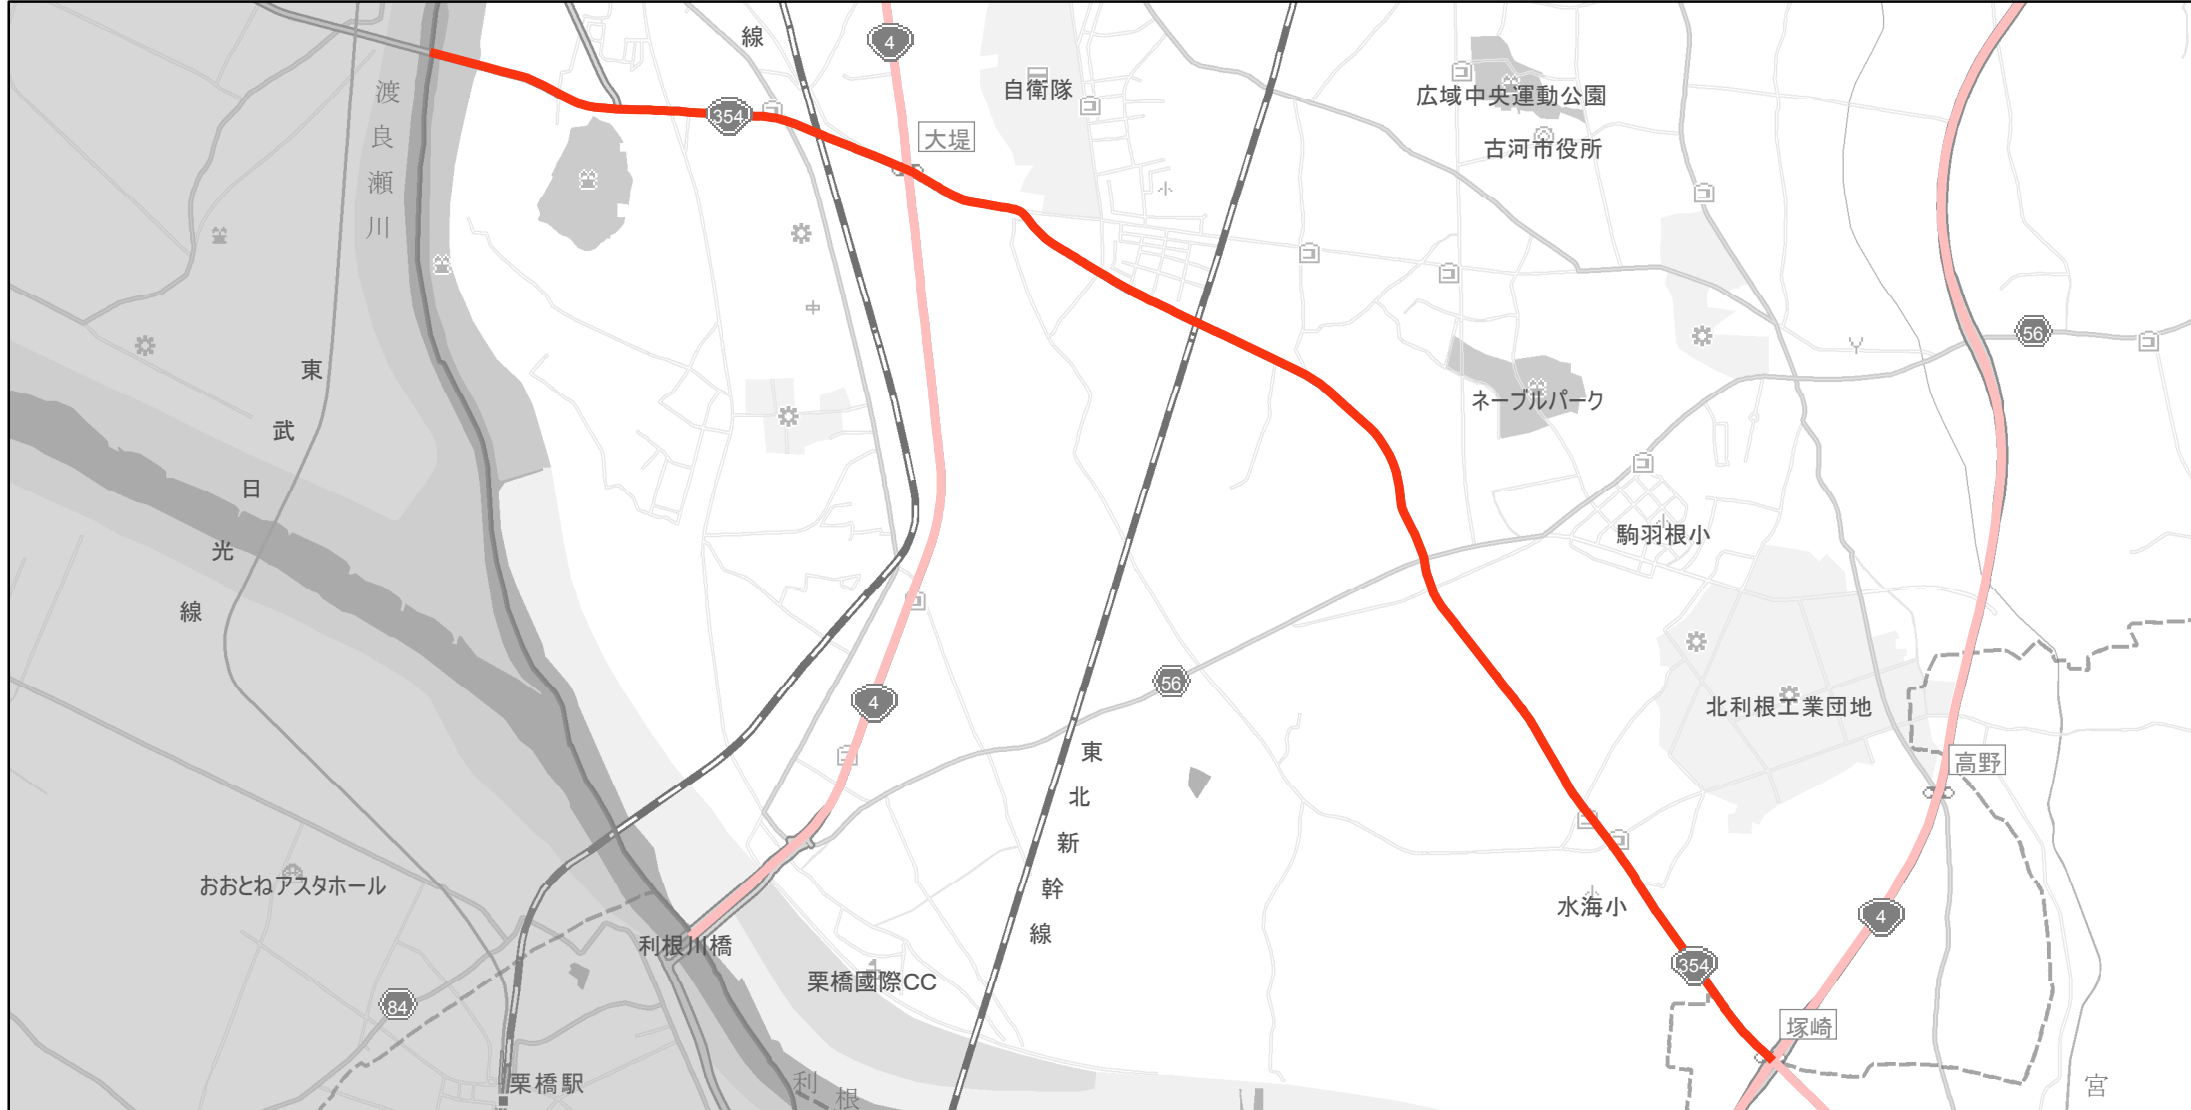

【茨城県】EV・PHV充電設備設置マップ

【主要道路等】No.48

国道4、6号10km間隔

その他国道30km間隔

急速充電設備 1箇所

普通充電設備 0箇所

急速もしくは普通充電設備 0箇所

国道354号の塚崎交差点（境町塚崎）から埼玉県境（古河市桜町）

(C) PASCO (C) INCREMENT P

主要道路等

主要道路等(その他)

隣接都道府県