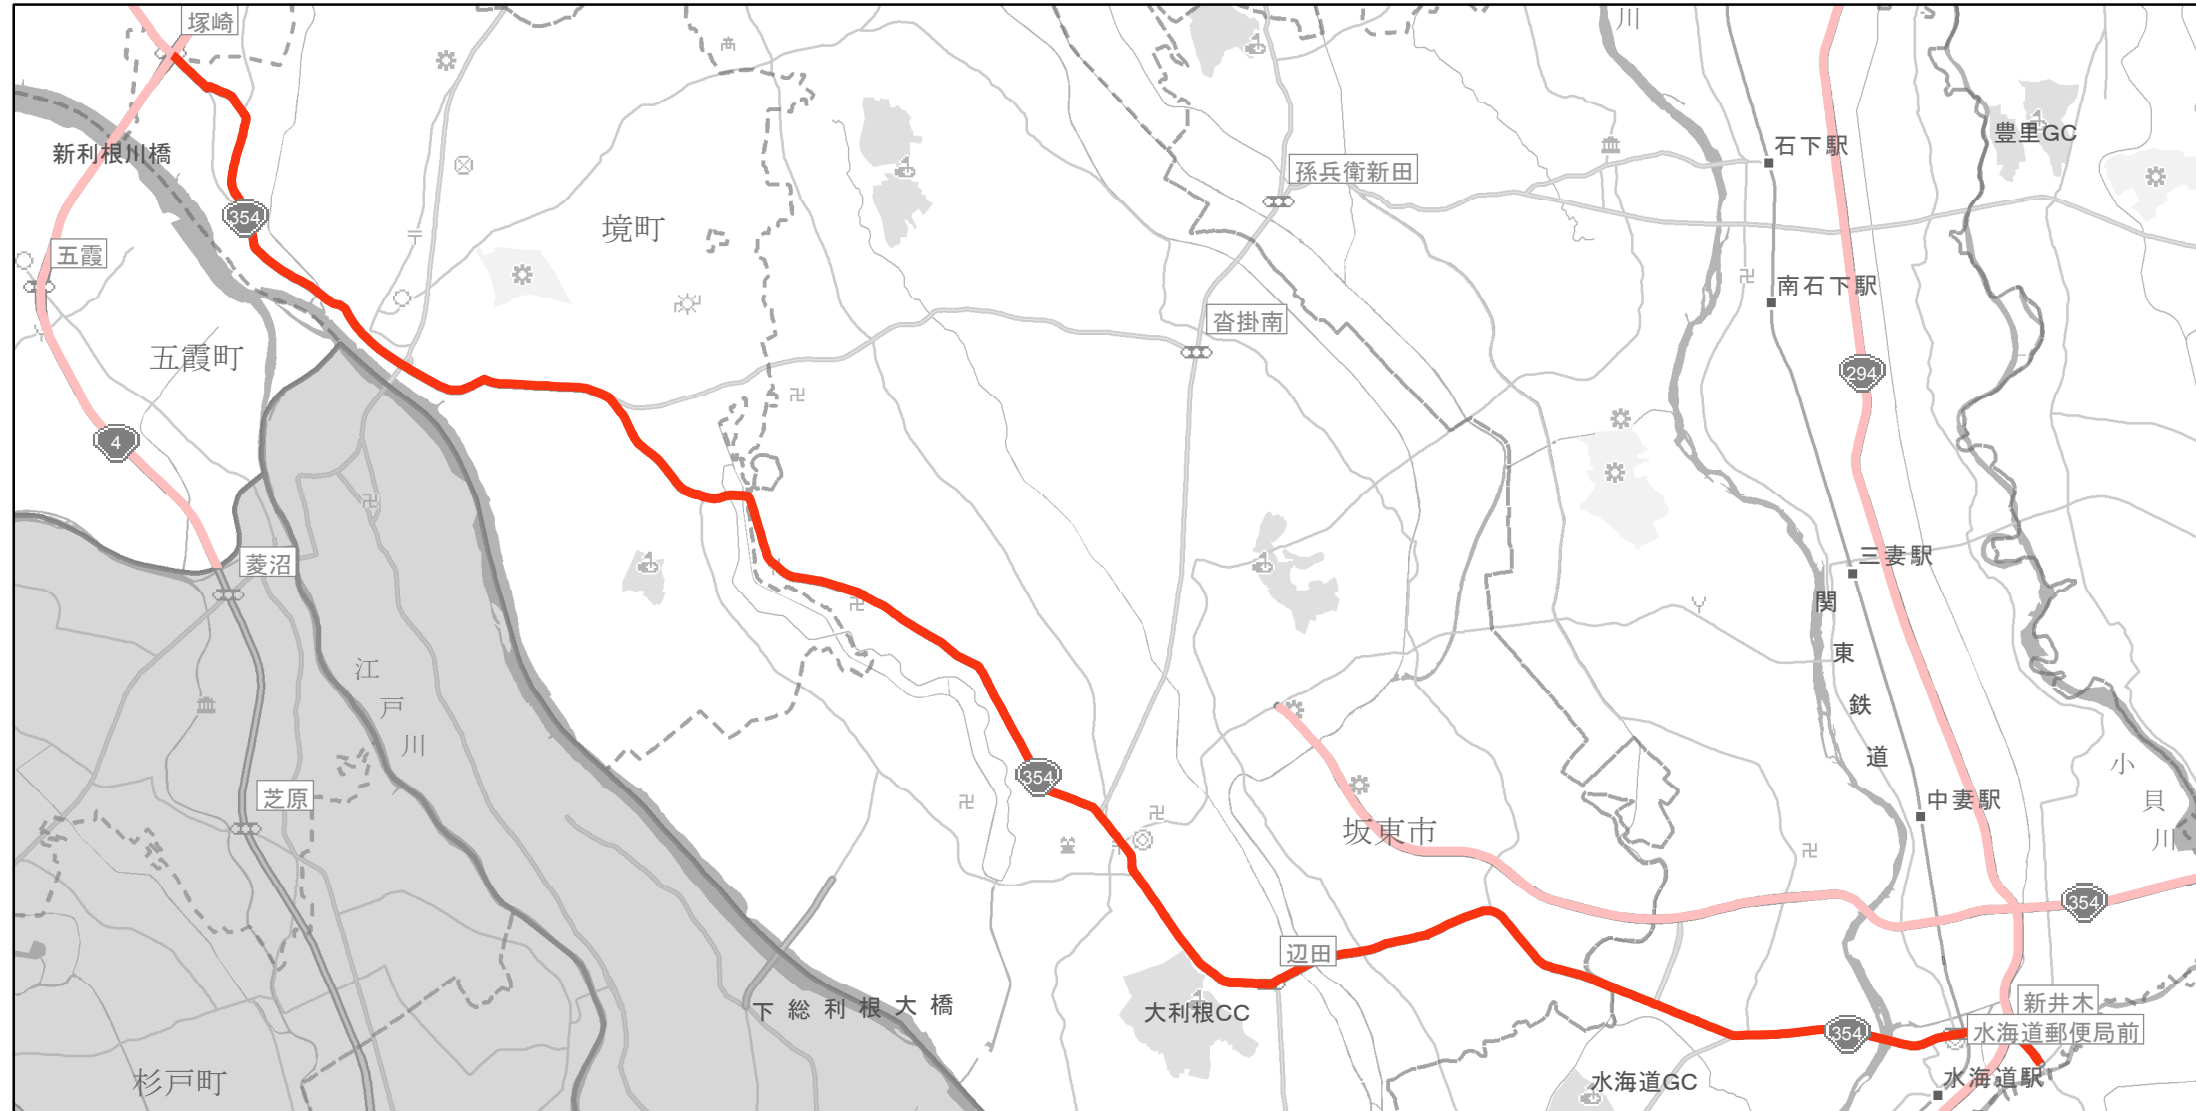

## 【主要道路等】No.47

国道4、6号10km間隔

その他国道30km間隔

急速充電設備 1箇所

普通充電設備 0箇所

急速もしくは普通充電設備 0箇所

国道354号の大和橋北交差点（常総市新井木町）から塚崎交差点（境町塚崎）

(C) PASCO (C) INCREMENT P

— 主要道路等

— 主要道路等(その他)

■ 隣接都道府県