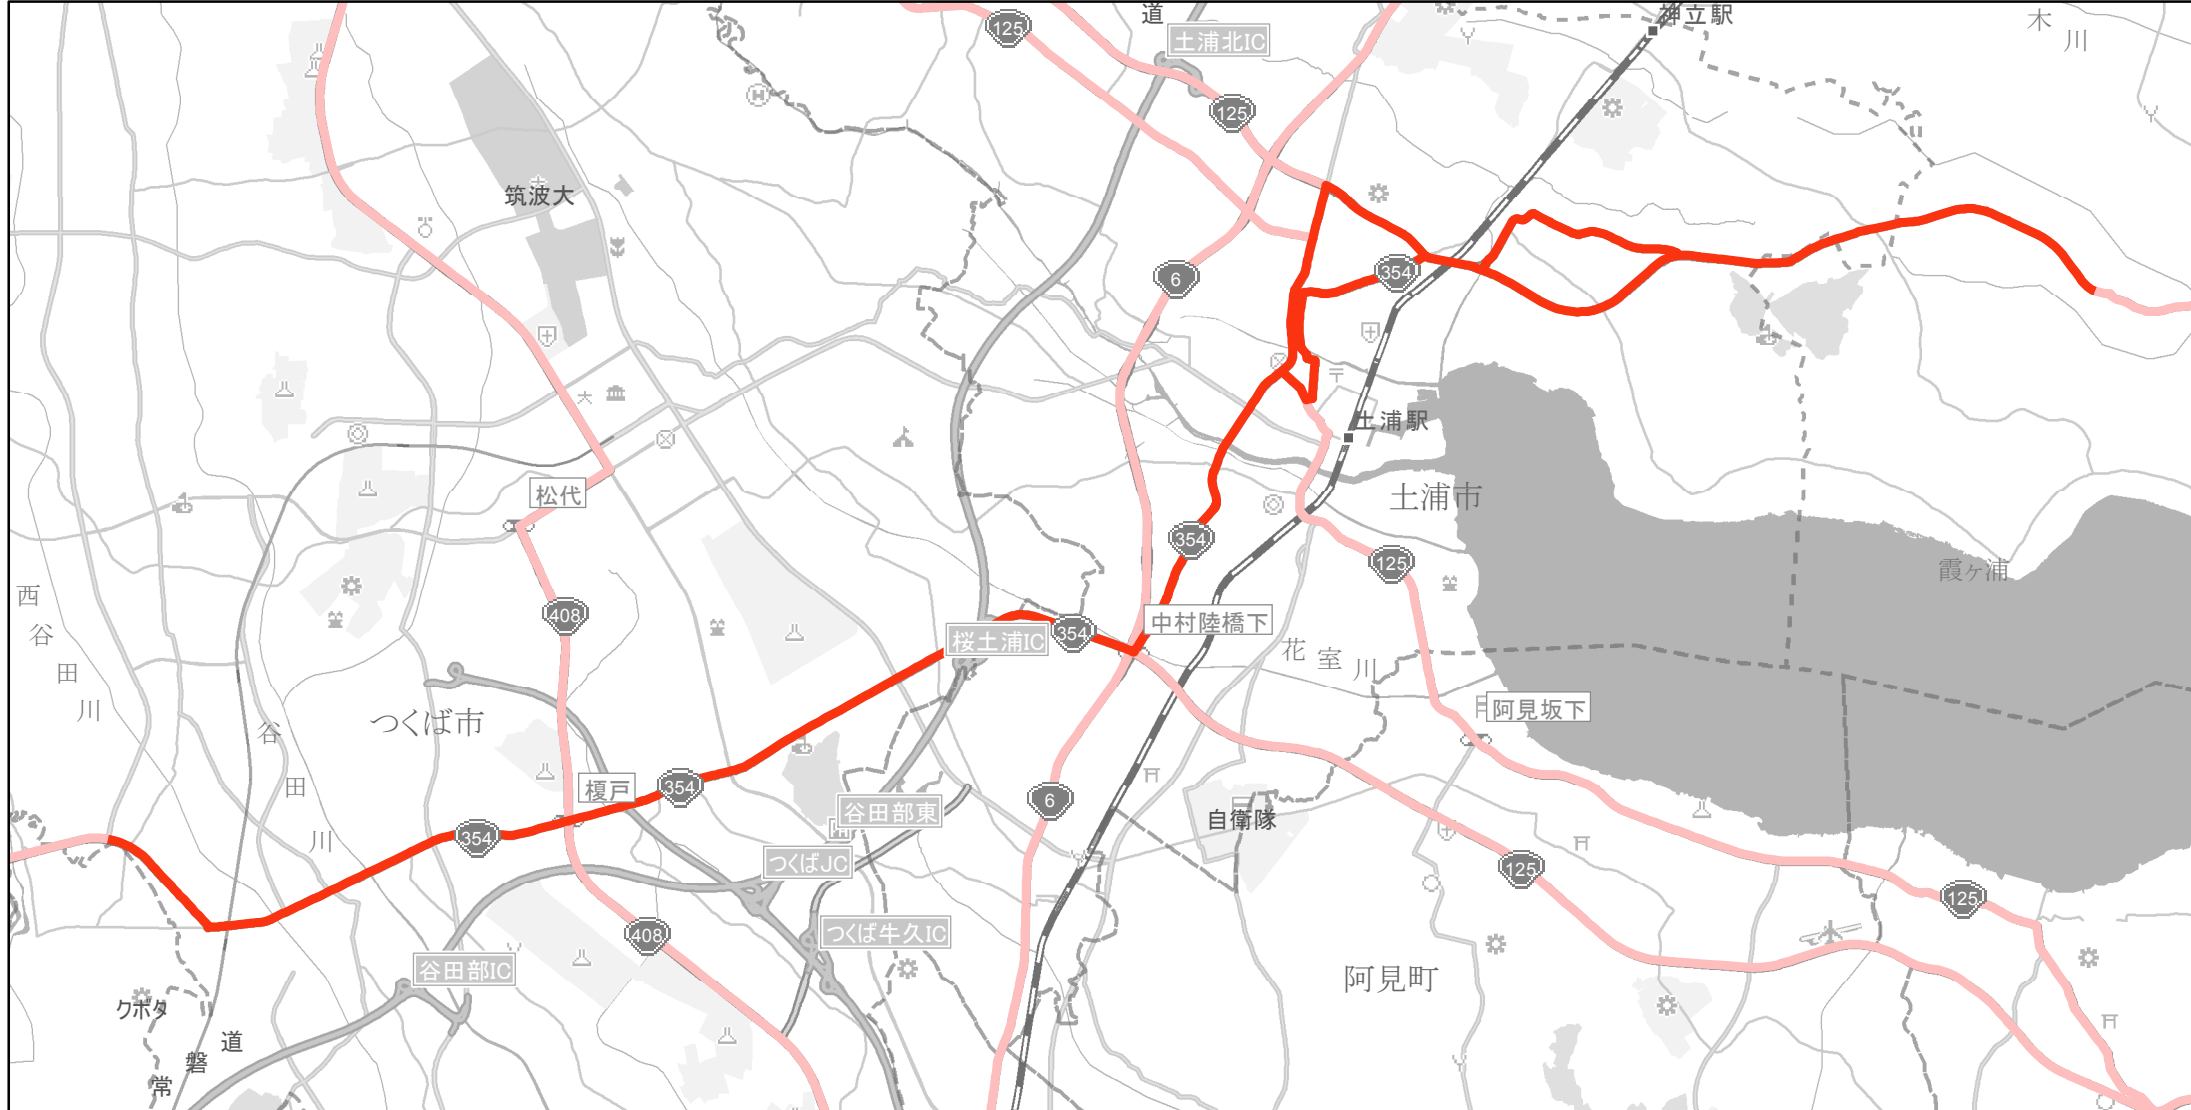

【茨城県】EV・PHV充電設備設置マップ

【主要道路等】No.45

国道4、6号10km間隔

その他国道30km間隔

急速充電設備 1箇所

普通充電設備 0箇所

急速もしくは普通充電設備 0箇所

国道354号のかすみがうら市立南中学校前（かすみがうら市深谷）から真瀬入口交差点（つくば市真瀬）

(C) PASCO (C) INCREMENT P

主要道路等

主要道路等(その他)

隣接都道府県