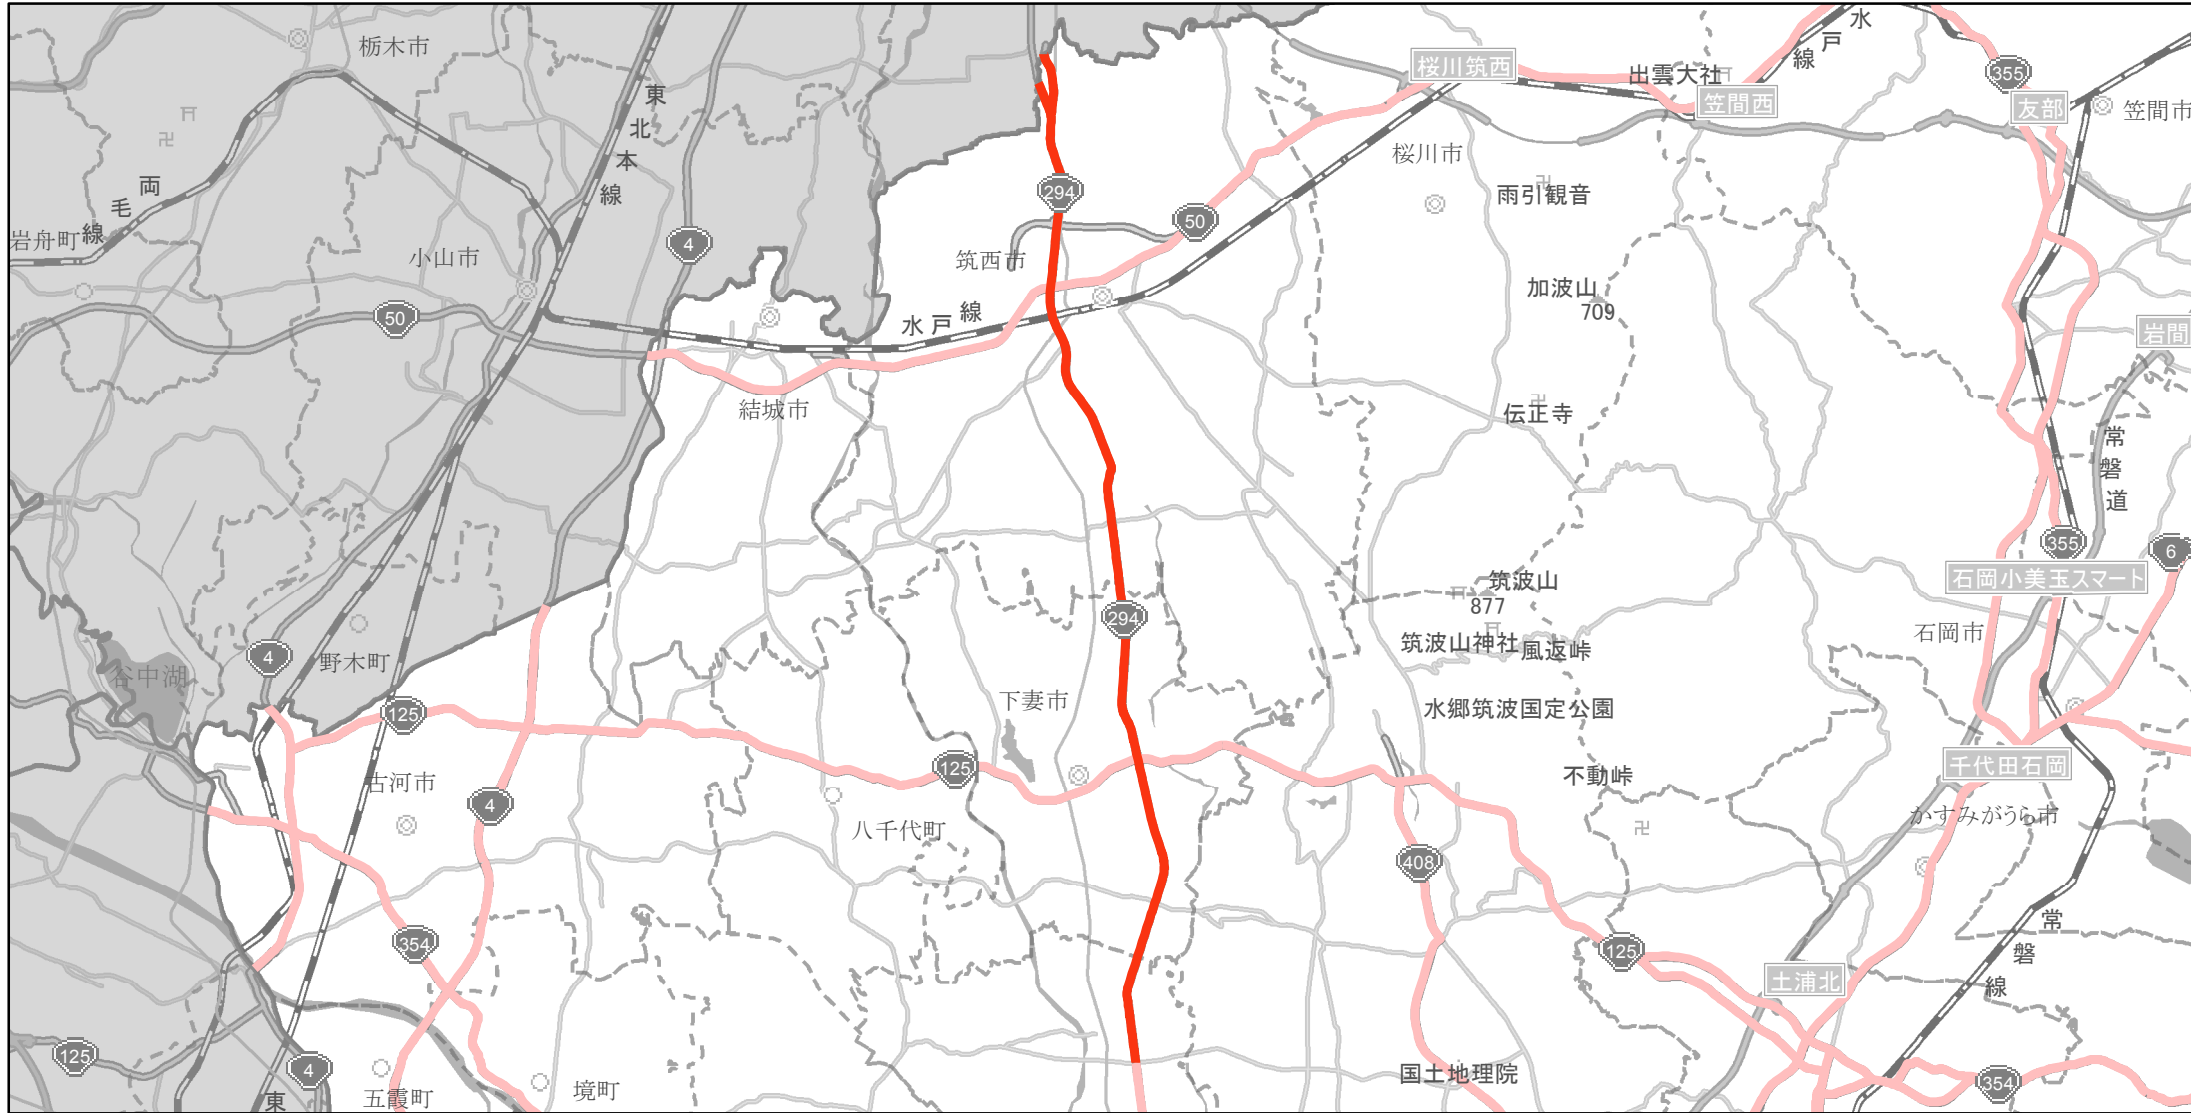

【茨城県】EV・PHV充電設備設置マップ

【主要道路等】No.41

国道4、6号10km間隔

その他国道30km間隔

急速充電設備 1箇所

普通充電設備 0箇所

急速もしくは普通充電設備 0箇所

国道294号の石下高校東交差点（常総市新石下）から栃木県境（筑西市樋口）

(C) PASCO (C) INCREMENT P

主要道路等

主要道路等(その他)

隣接都道府県