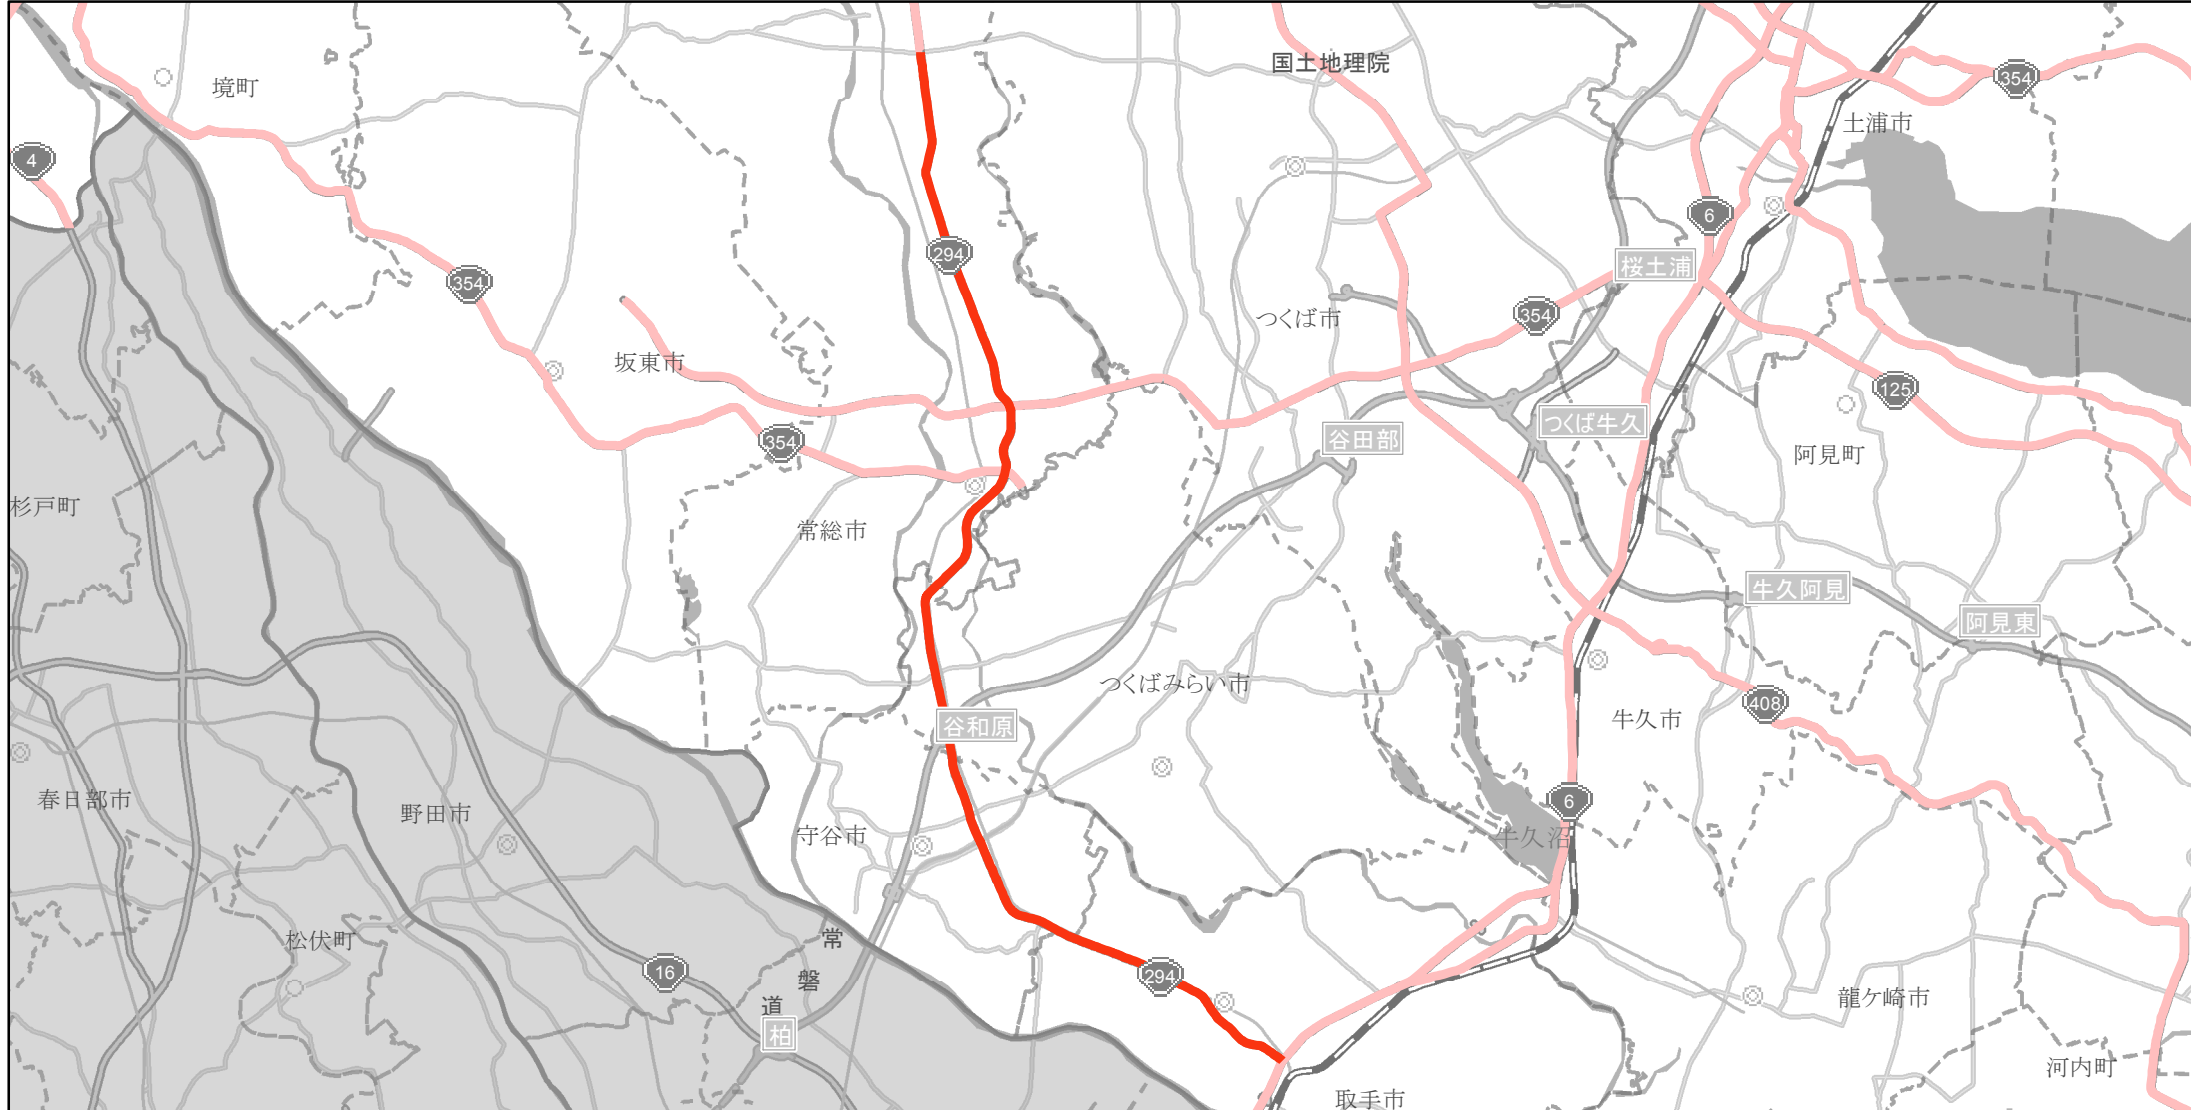

【茨城県】EV・PHV充電設備設置マップ

【主要道路等】No.40

国道4、6号10km間隔

その他国道30km間隔

急速充電設備 1箇所

普通充電設備 0箇所

急速もしくは普通充電設備 0箇所

国道294号の国道294号入口交差点（取手市白山）から石下高校東交差点（常総市新石下）

(C) PASCO (C) INCREMENT P

主要道路等

主要道路等(その他)

隣接都道府県