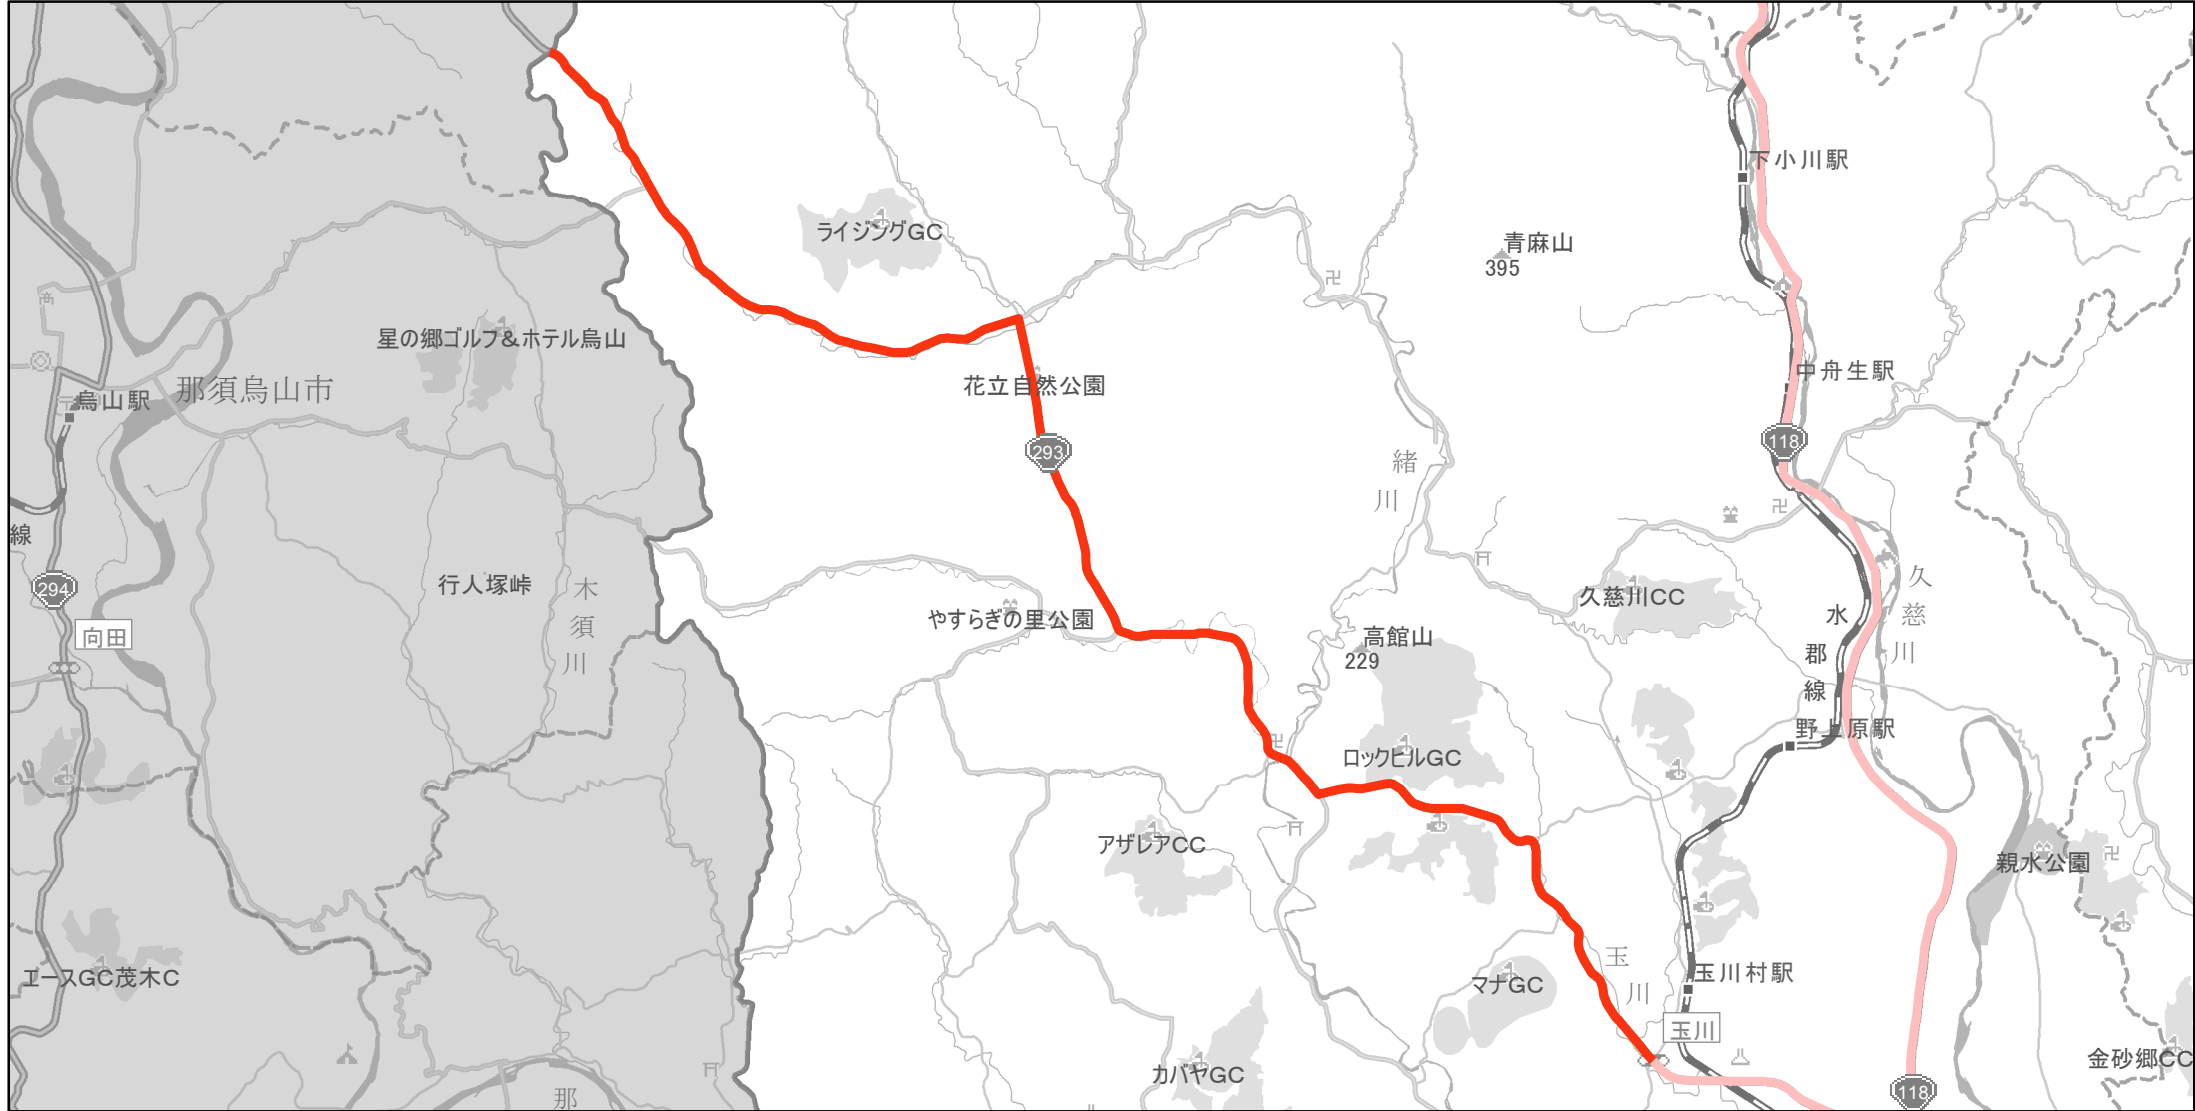

【茨城県】EV・PHV充電設備設置マップ

【主要道路等】No.39

国道4、6号10km間隔

その他国道30km間隔

急速充電設備 1箇所

普通充電設備 0箇所

急速もしくは普通充電設備 0箇所

国道293号の玉川交差点（常陸大宮市東野）から栃木県境（常陸大宮市鷲子）

(C) PASCO (C) INCREMENT P

主要道路等

主要道路等(その他)

隣接都道府県