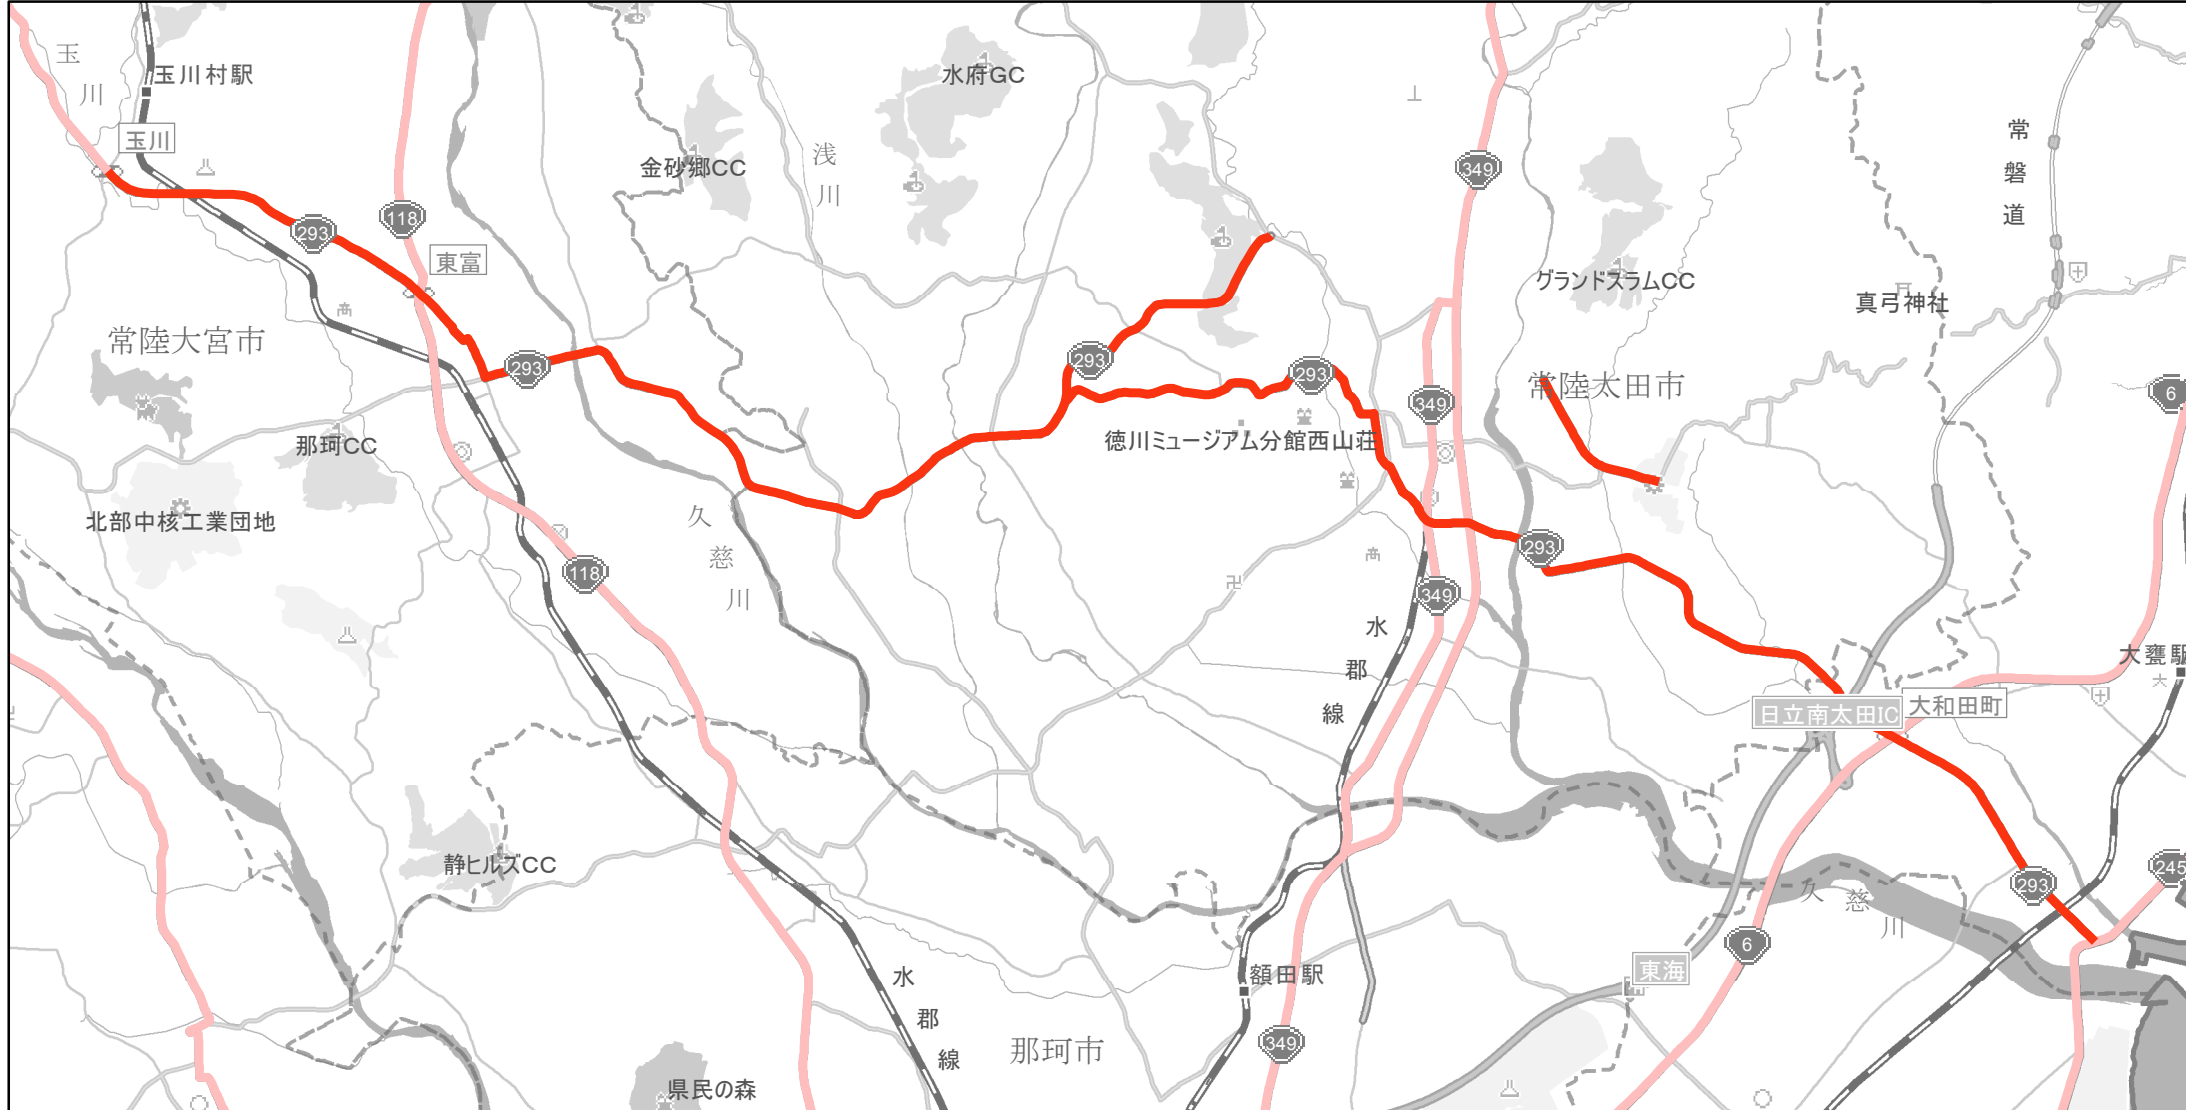

【茨城県】EV・PHV充電設備設置マップ

【主要道路等】No.38

国道4、6号10km間隔

その他国道30km間隔

急速充電設備 1箇所

普通充電設備 0箇所

急速もしくは普通充電設備 0箇所

国道293号の留町交差点（日立市留町）から玉川交差点（常陸大宮市東野）

(C) PASCO (C) INCREMENT P

主要道路等

主要道路等(その他)

隣接都道府県