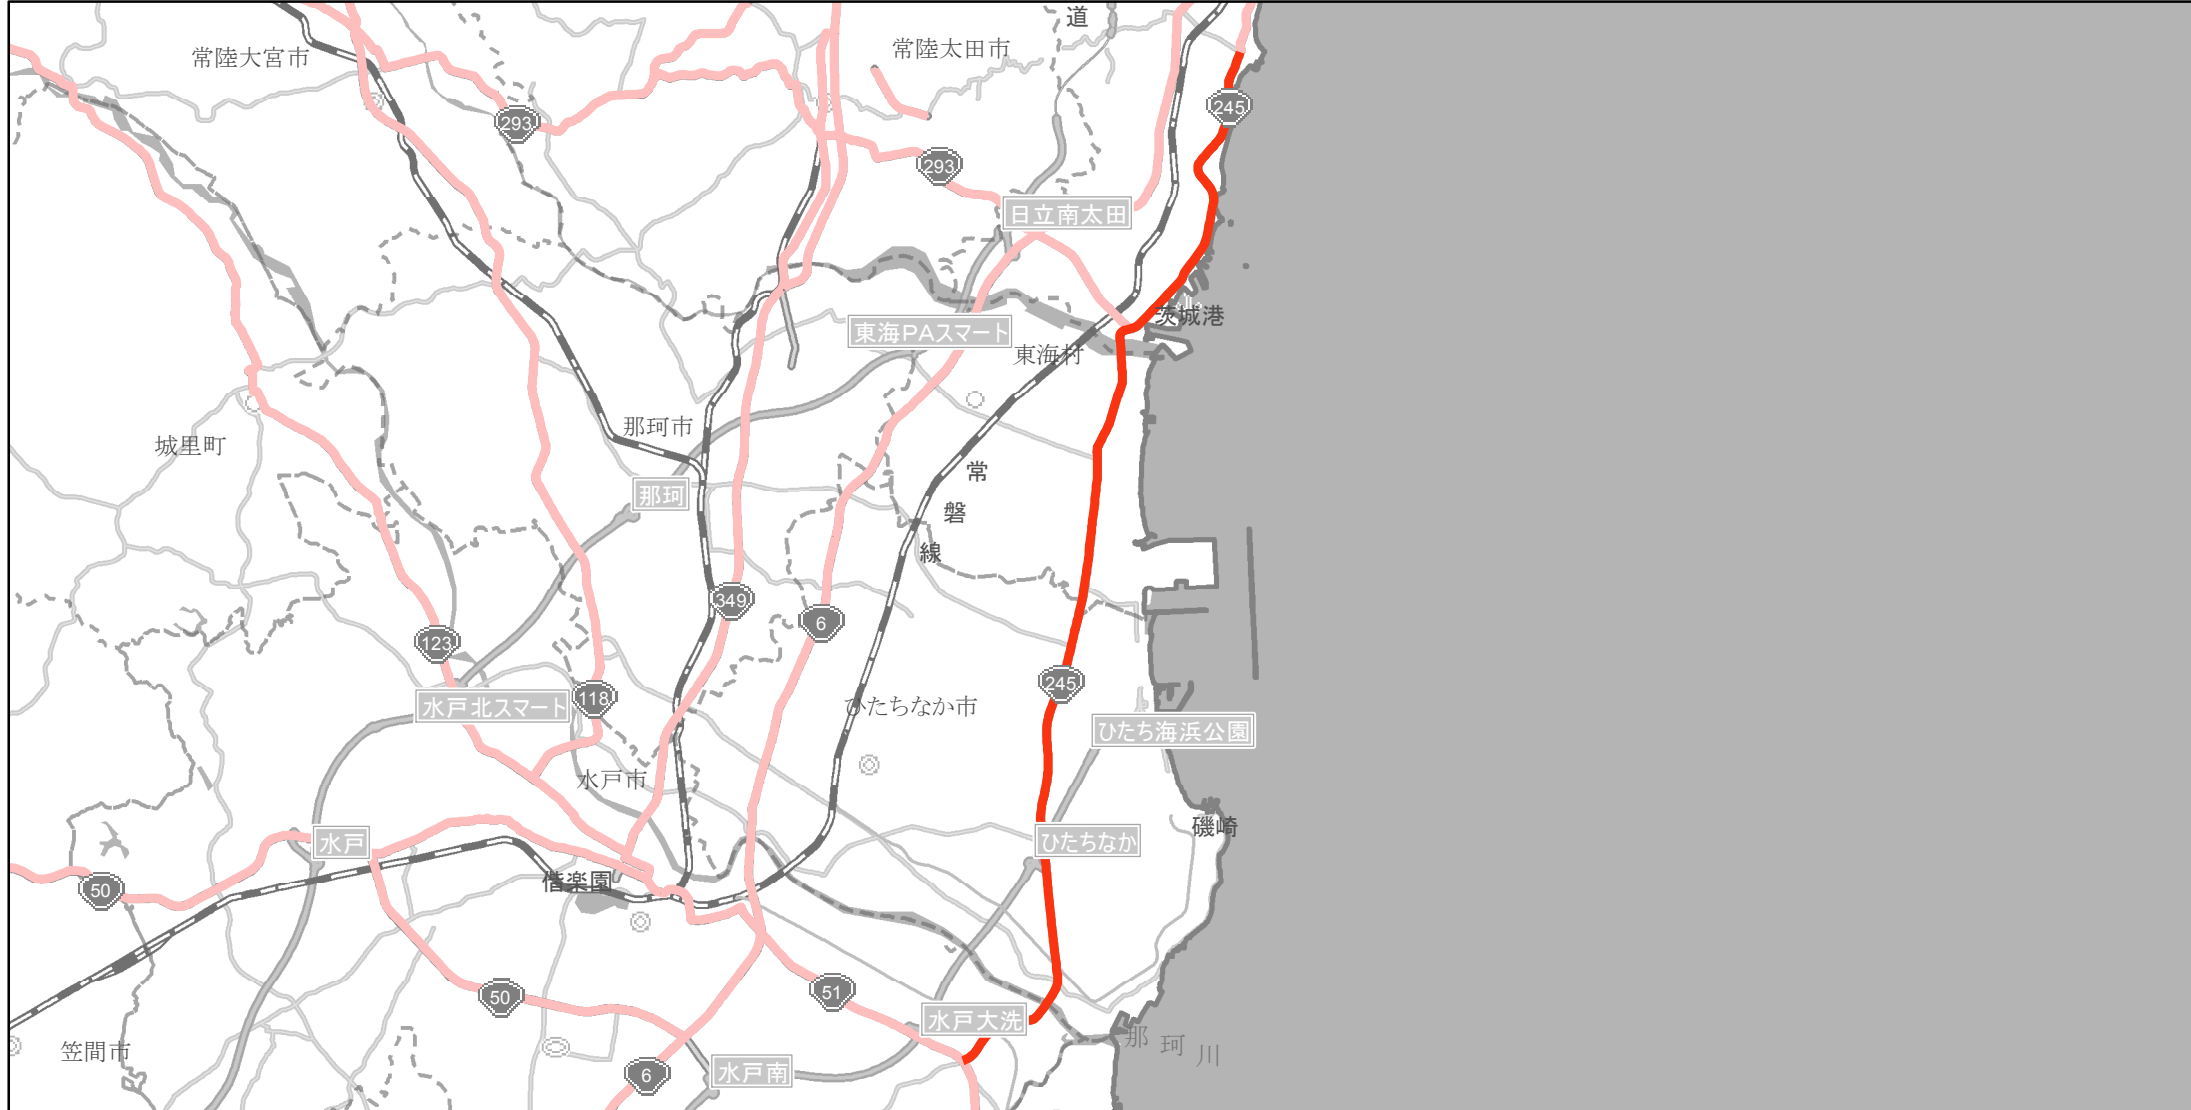

【茨城県】EV・PHV充電設備設置マップ

【主要道路等】No.36

国道4、6号10km間隔

その他国道30km間隔

急速充電設備 1箇所

普通充電設備 0箇所

急速もしくは普通充電設備 0箇所

国道245号の塩崎交差点（水戸市塩崎町）から河原子十字路交差点（日立市河原子町）

(C) PASCO (C) INCREMENT P

主要道路等

主要道路等(その他)

隣接都道府県