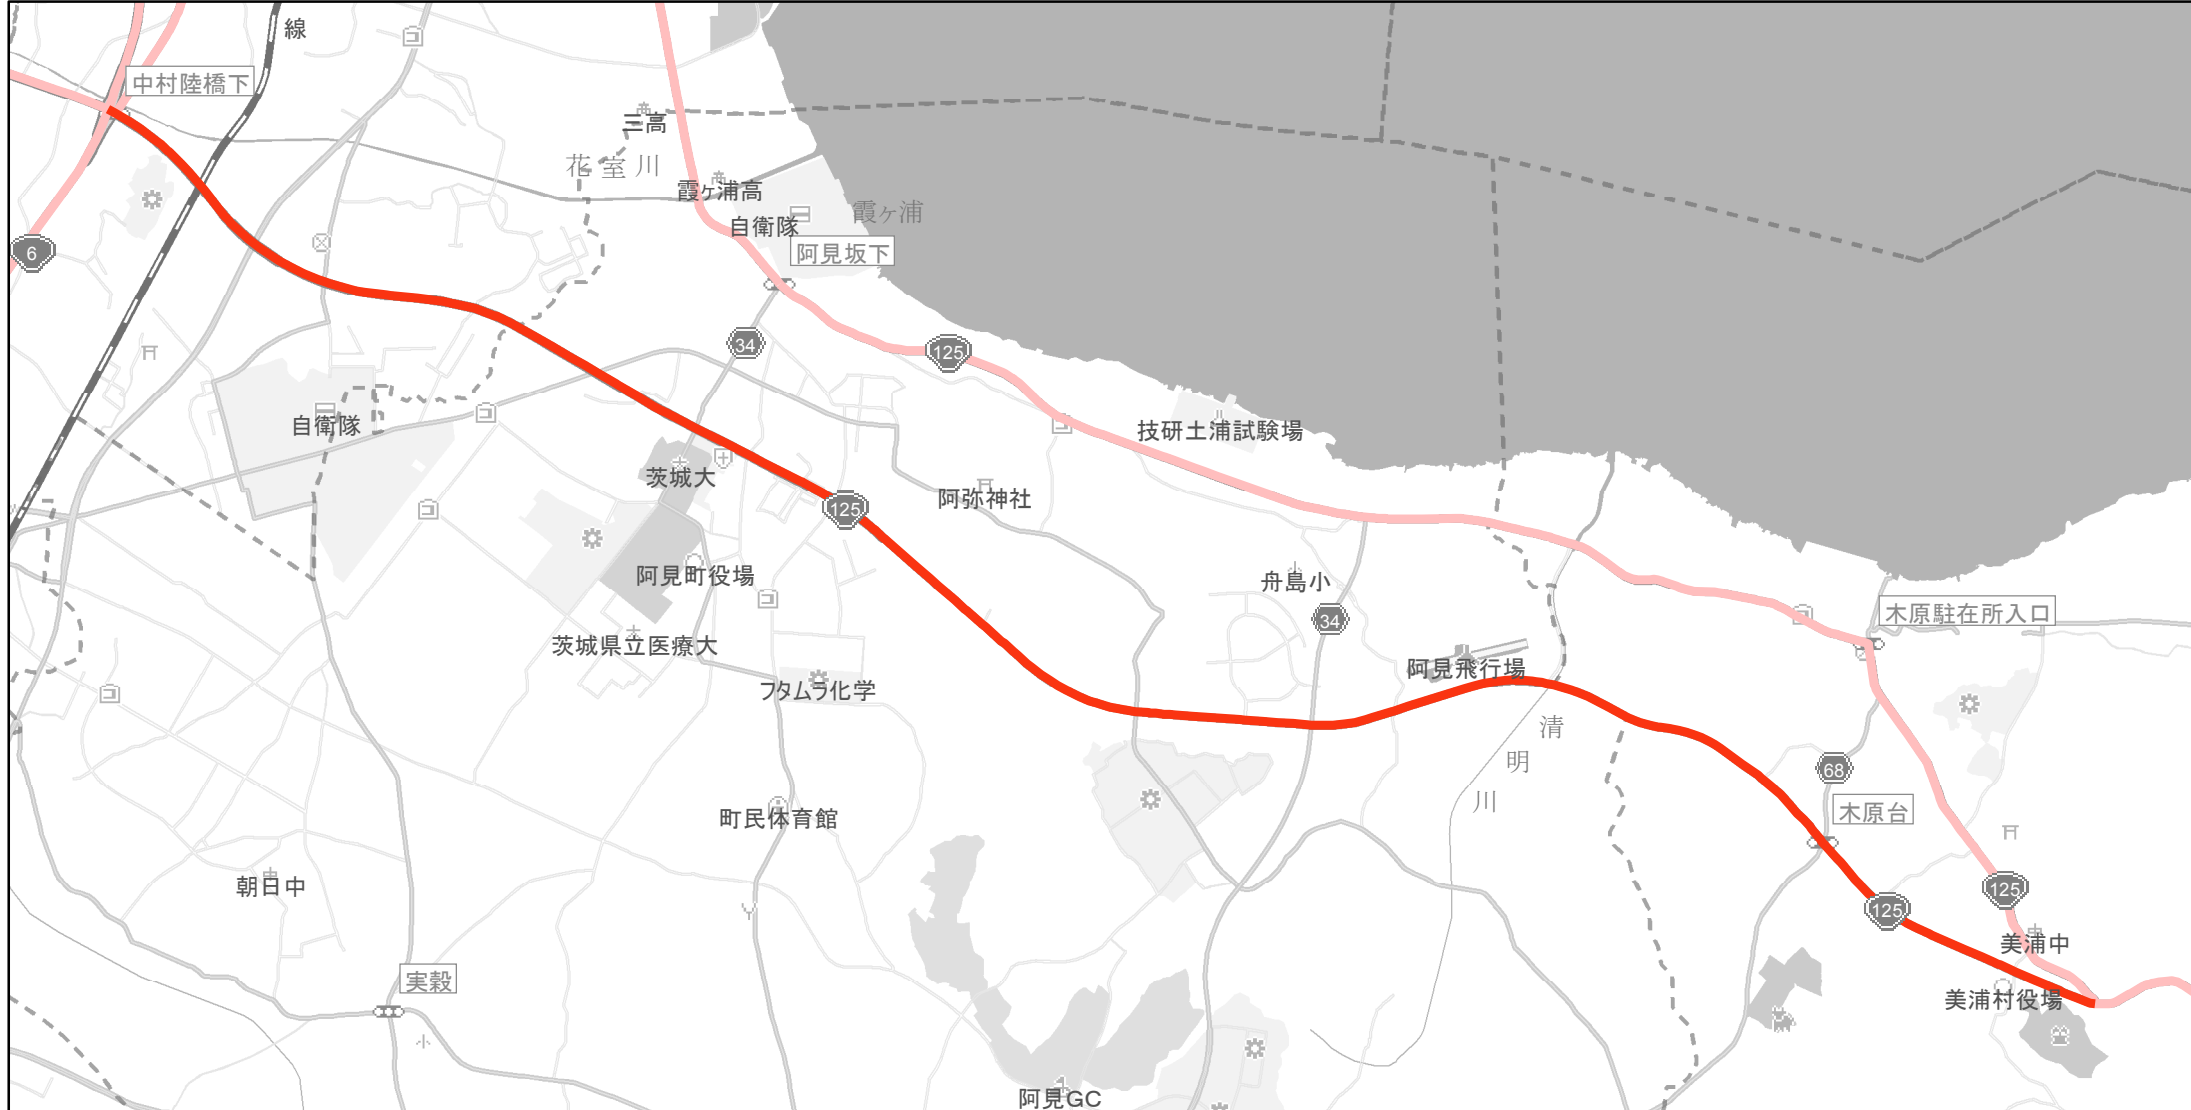

【茨城県】EV・PHV充電設備設置マップ

【主要道路等】No.35

国道4、6号10km間隔

その他国道30km間隔

急速充電設備 1箇所

普通充電設備 0箇所

急速もしくは普通充電設備 0箇所

国道125号（阿見美浦バイパス）の美浦村役場東交差点（美浦村宮地）から中村陸橋下（土浦市中）

(C) PASCO (C) INCREMENT P

主要道路等

主要道路等(その他)

隣接都道府県