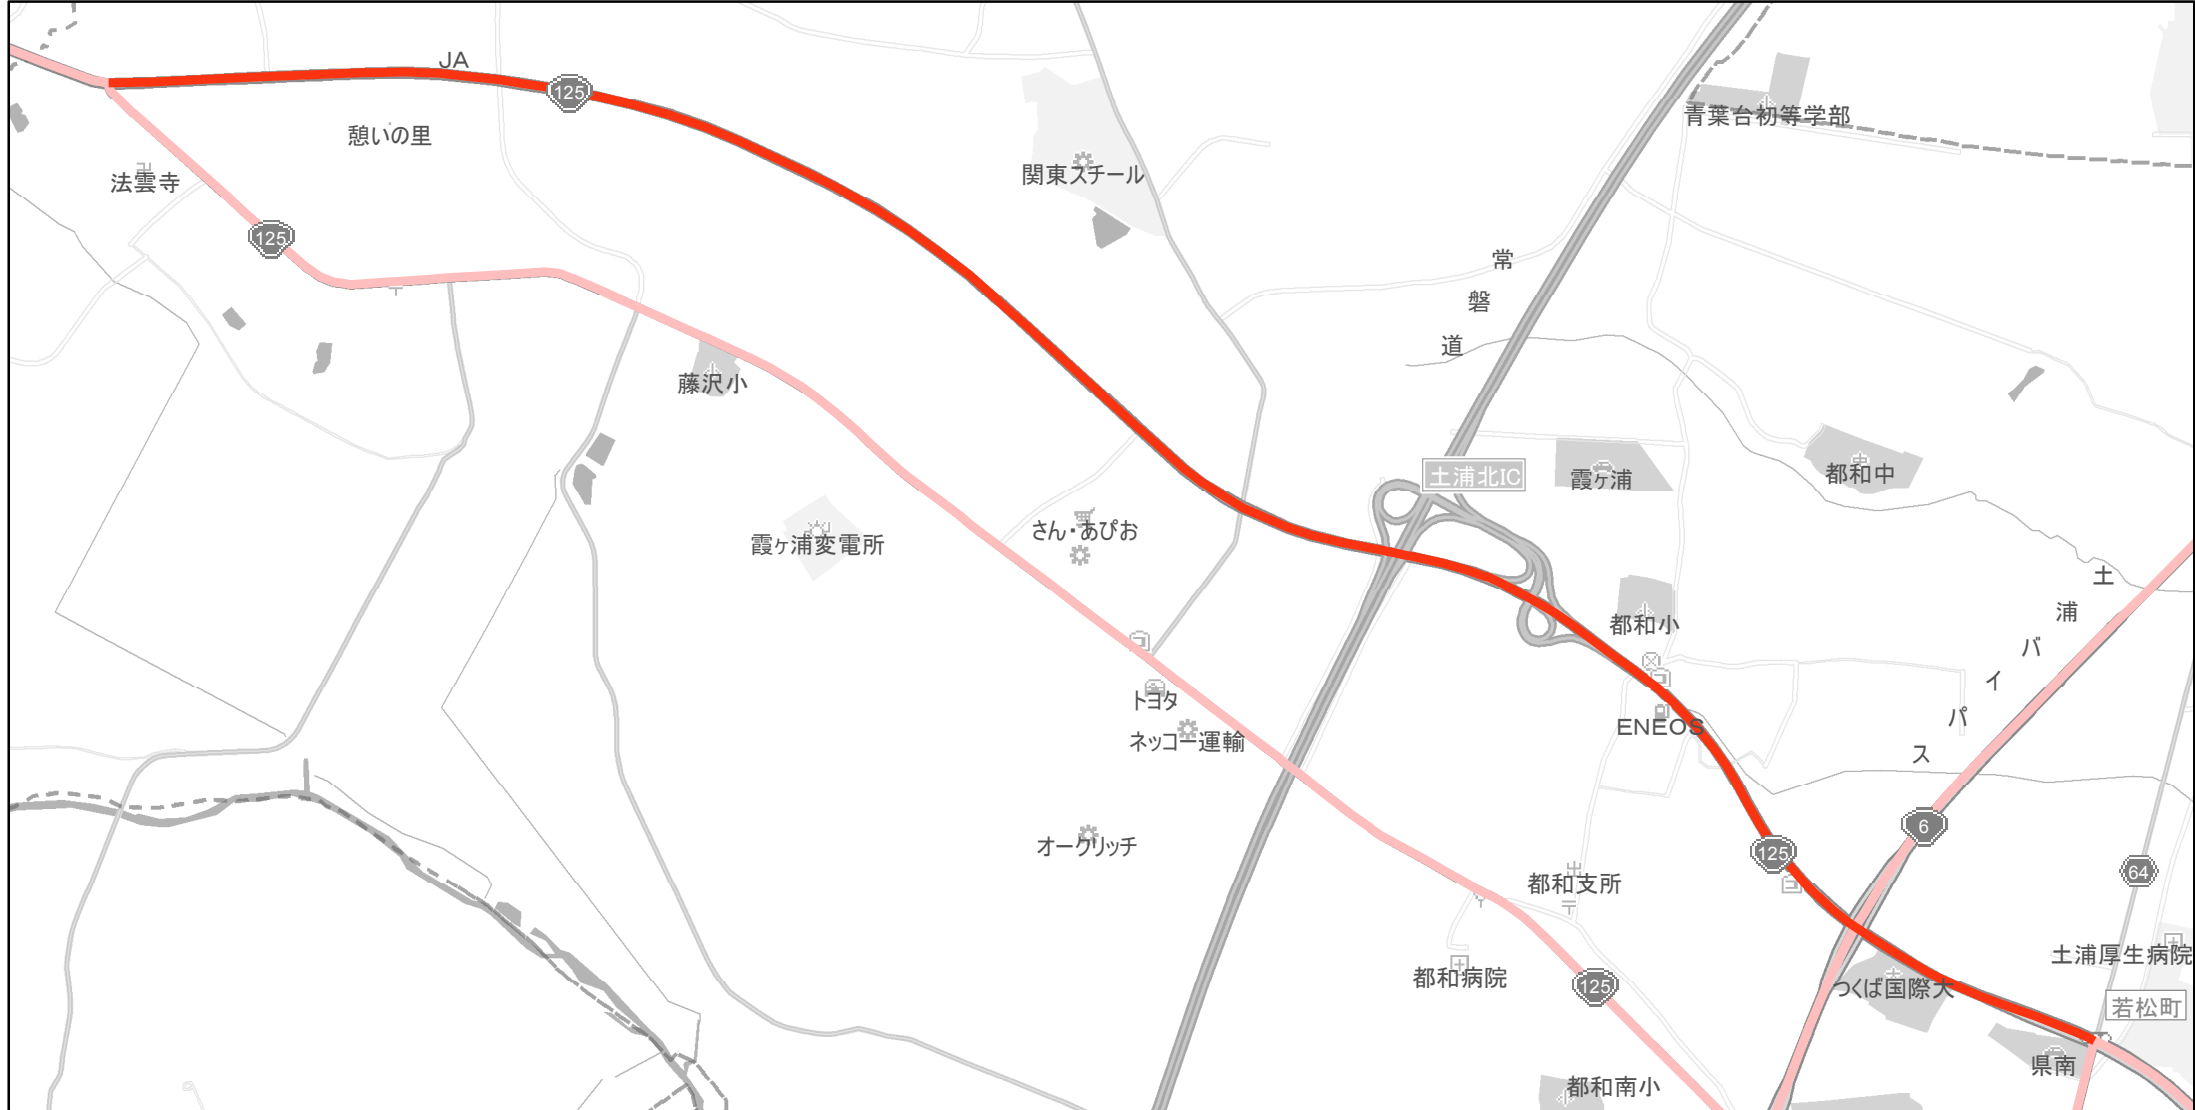

【茨城県】EV・PHV充電設備設置マップ

【主要道路等】No.34

国道4、6号10km間隔

その他国道30km間隔

急速充電設備 1箇所

普通充電設備 0箇所

急速もしくは普通充電設備 0箇所

国道125号（バイパス）の若松町交差点（土浦市若松町）から国道125号との交差点（土浦市高岡）

(C) PASCO (C) INCREMENT P

主要道路等

主要道路等(その他)

隣接都道府県