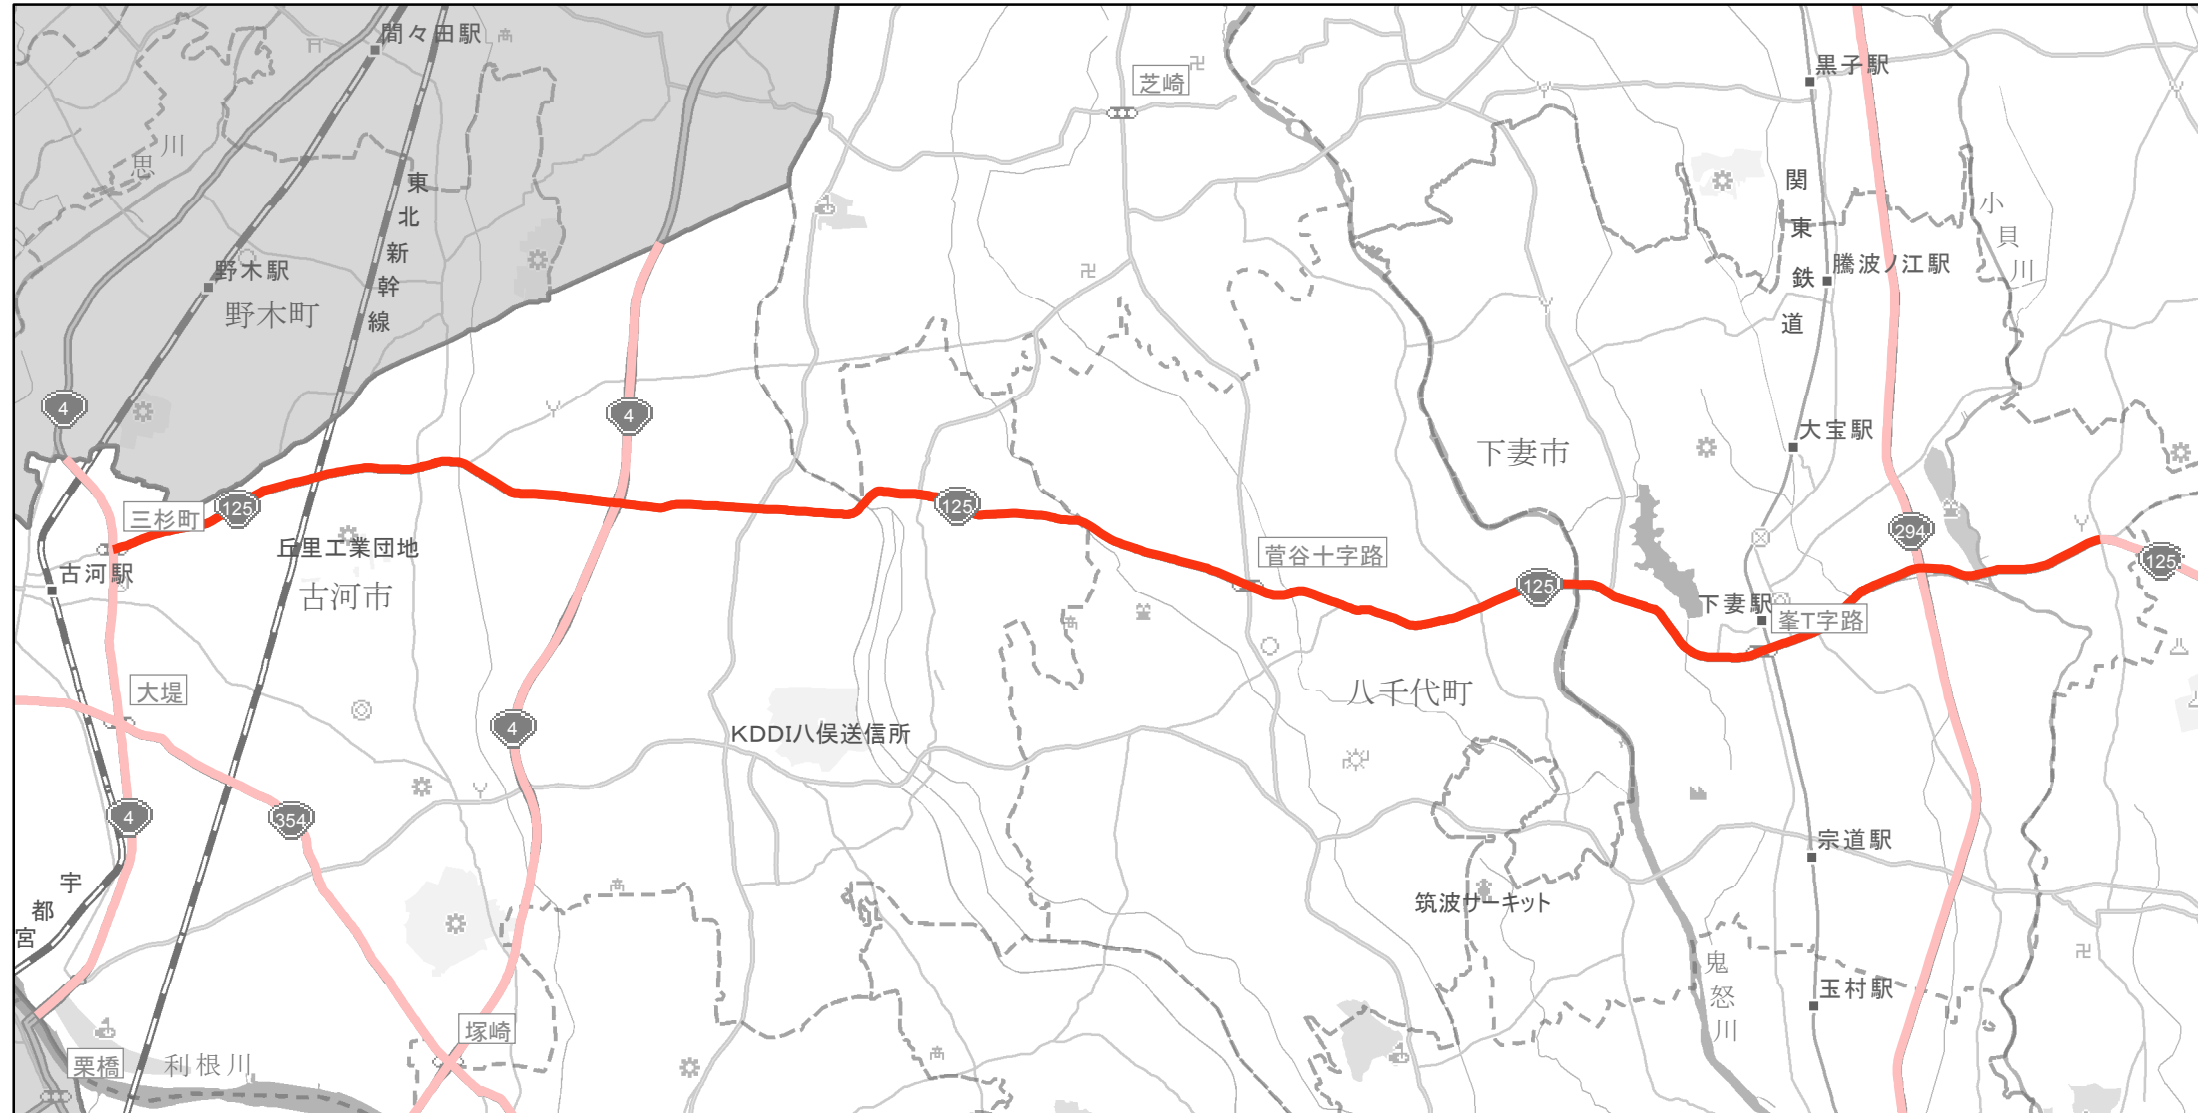

## 【主要道路等】No.33

国道4、6号10km間隔

その他国道30km間隔

急速充電設備 1箇所

普通充電設備 0箇所

急速もしくは普通充電設備 0箇所

国道125号の高道祖東交差点（下妻市高道祖）から三杉町交差点（古河市旭町）

(C) PASCO (C) INCREMENT P

主要道路等

主要道路等(その他)

隣接都道府県

0 1.75 3.5 km