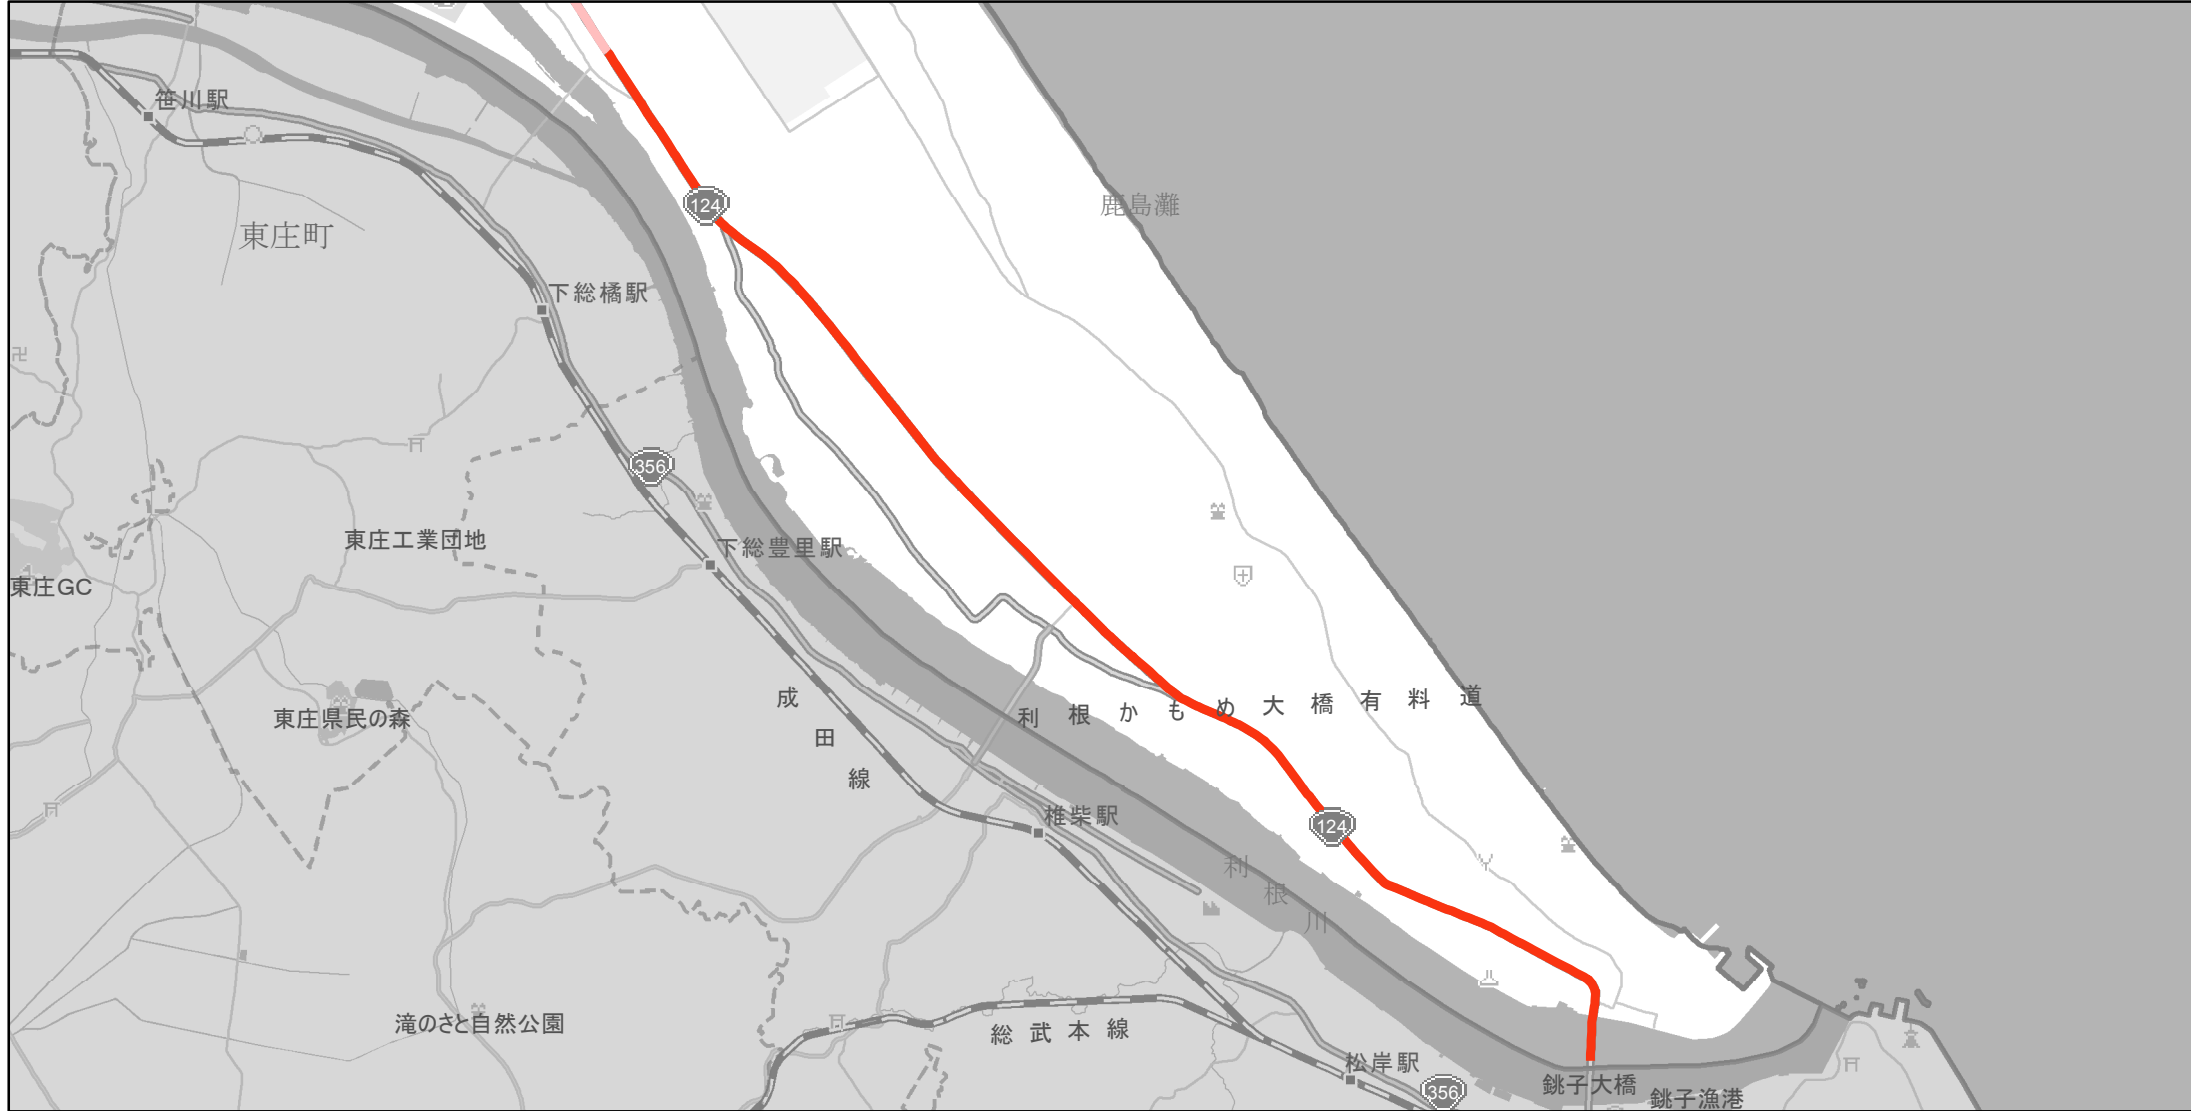

【茨城県】EV・PHV充電設備設置マップ

【主要道路等】No.30

国道4、6号10km間隔

その他国道30km間隔

急速充電設備 1箇所

普通充電設備 0箇所

急速もしくは普通充電設備 0箇所

国道124号の西宝山交差点（神栖市太田）から銚子大橋（神栖市波崎）

(C) PASCO (C) INCREMENT P

主要道路等

主要道路等(その他)

隣接都道府県