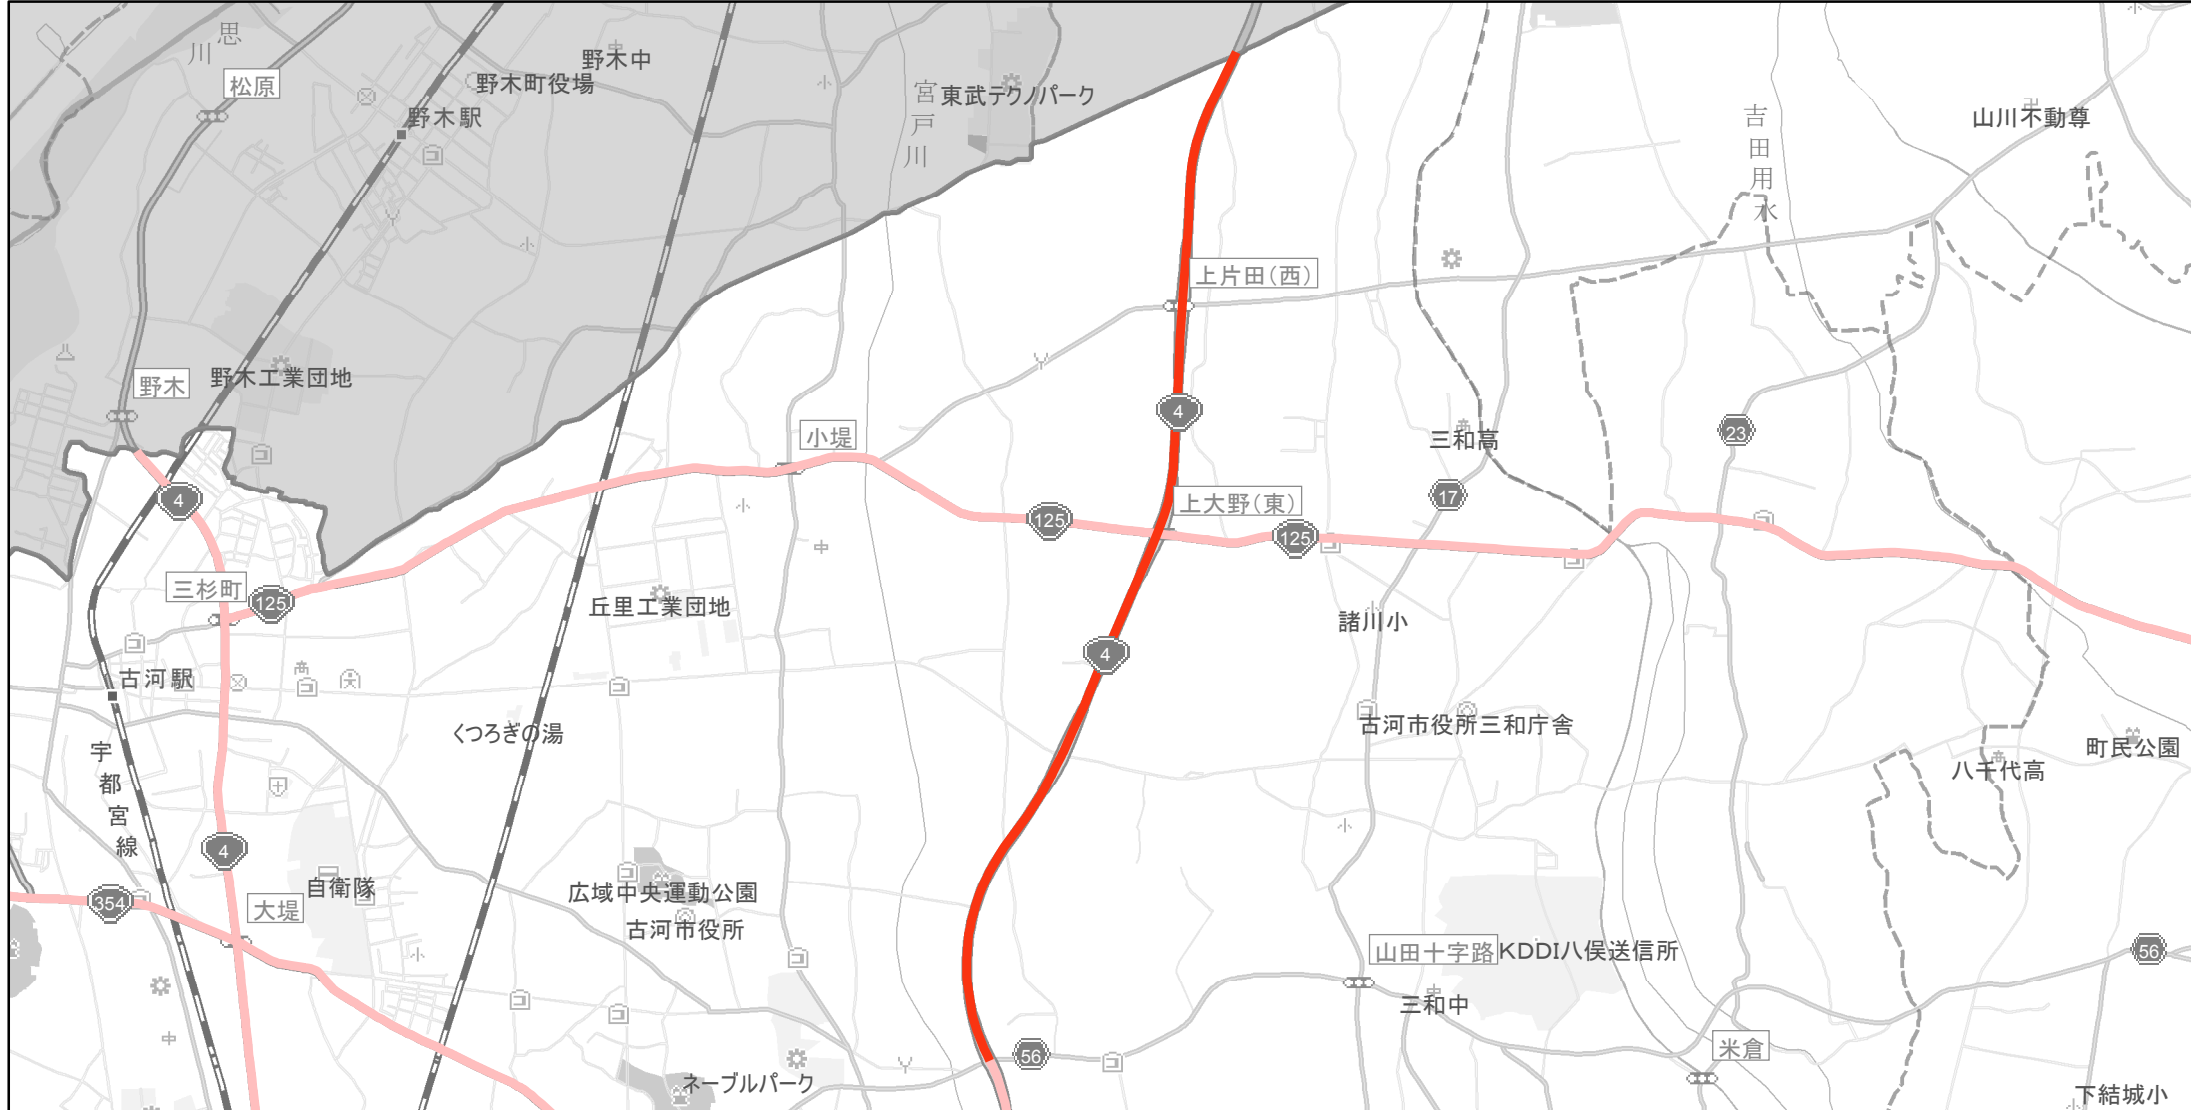

【茨城県】EV・PHV充電設備設置マップ

【主要道路等】No.3

国道4、6号10km間隔

その他国道30km間隔

急速充電設備 1箇所

普通充電設備 0箇所

急速もしくは普通充電設備 0箇所

国道4号の柳橋交差点（古河市柳橋）から栃木県境（古河市上片田）

(C) PASCO (C) INCREMENT P

主要道路等

主要道路等(その他)

隣接都道府県