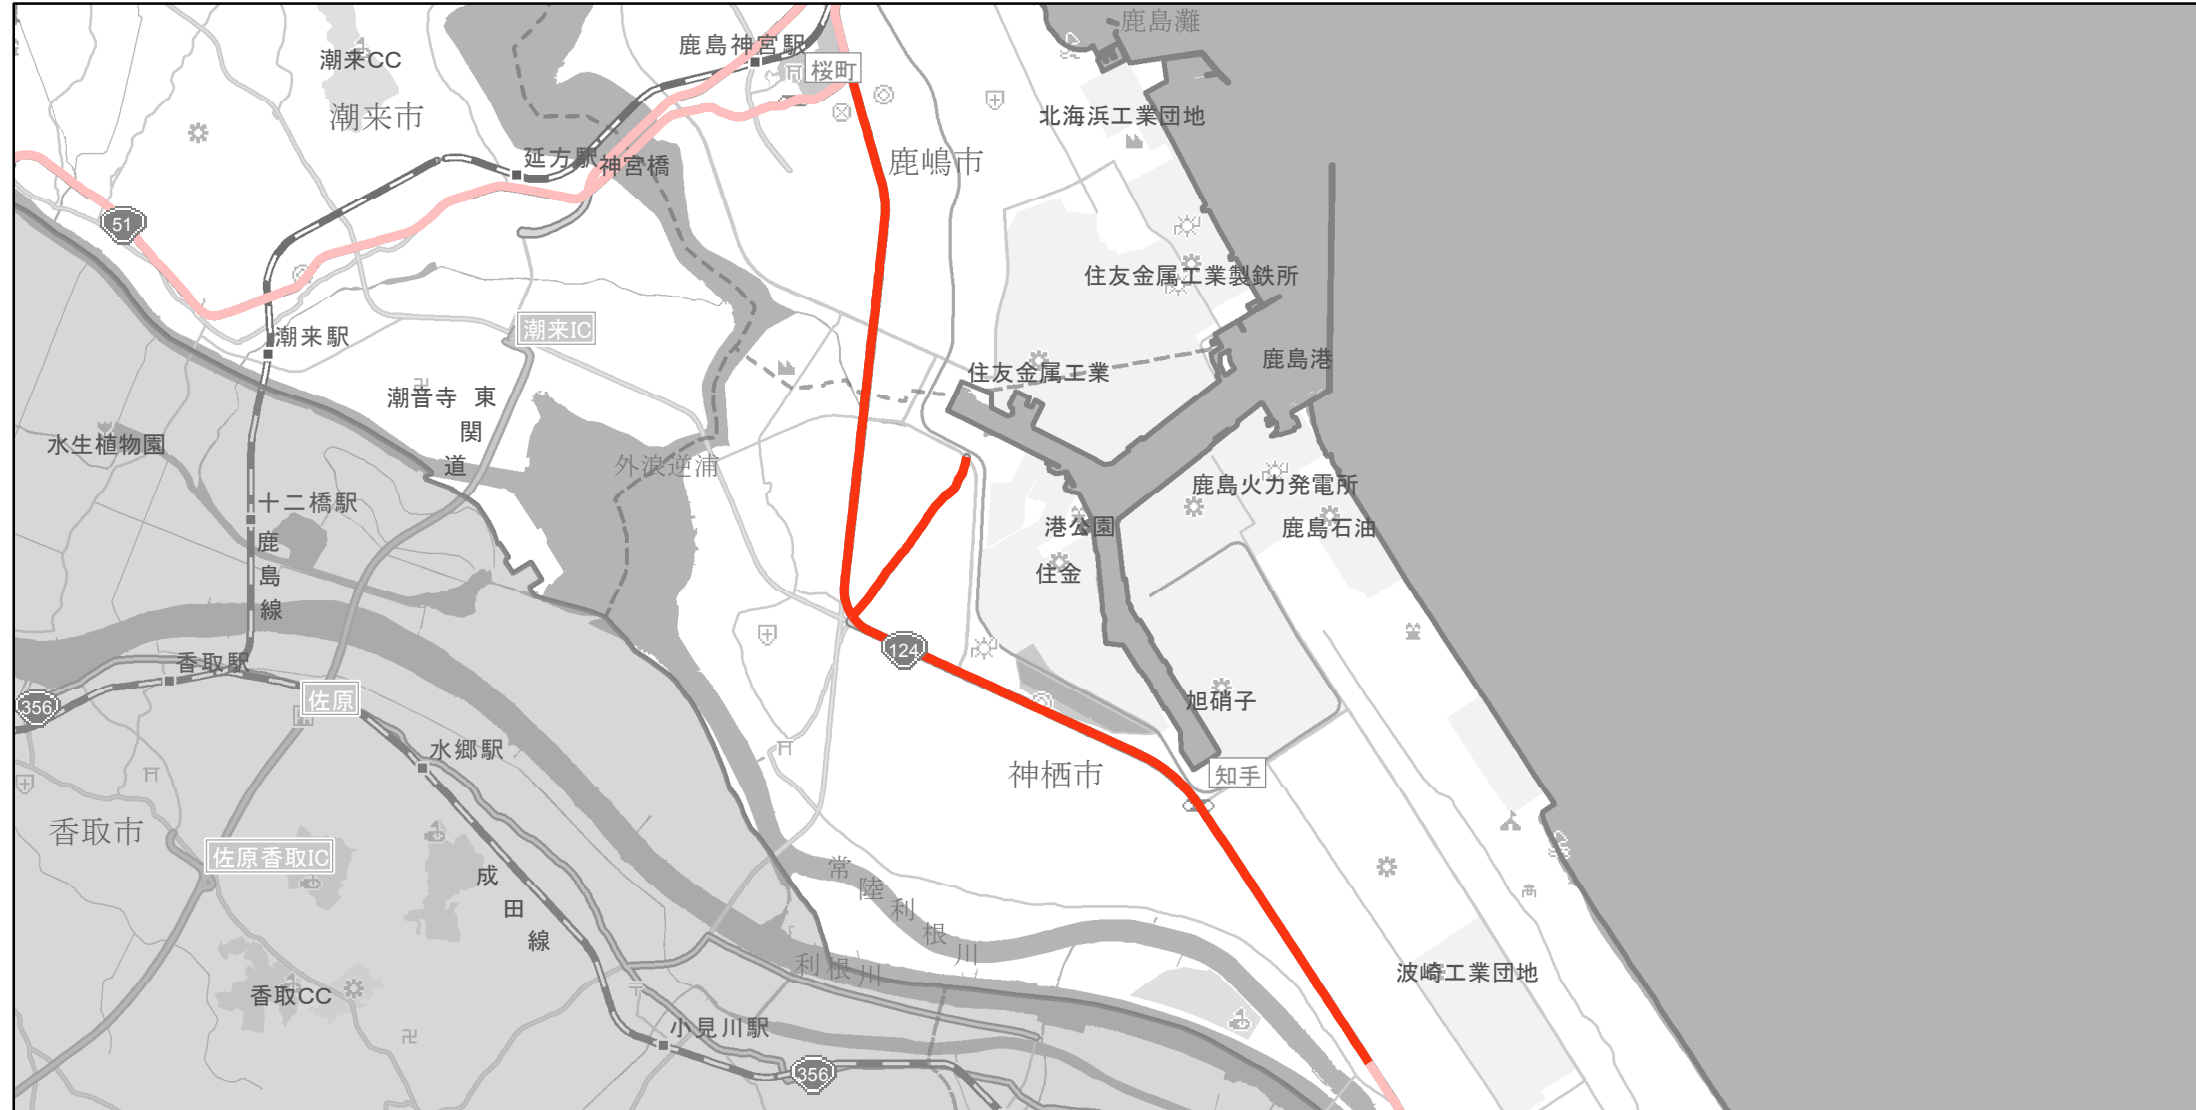

【茨城県】EV・PHV充電設備設置マップ

【主要道路等】No.29

国道4、6号10km間隔

その他国道30km間隔

急速充電設備 1箇所

普通充電設備 0箇所

急速もしくは普通充電設備 0箇所

国道124号の下津入口交差点（鹿嶋市宮中）から西宝山交差点（神栖市太田）

(C) PASCO (C) INCREMENT P

主要道路等

主要道路等(その他)

隣接都道府県