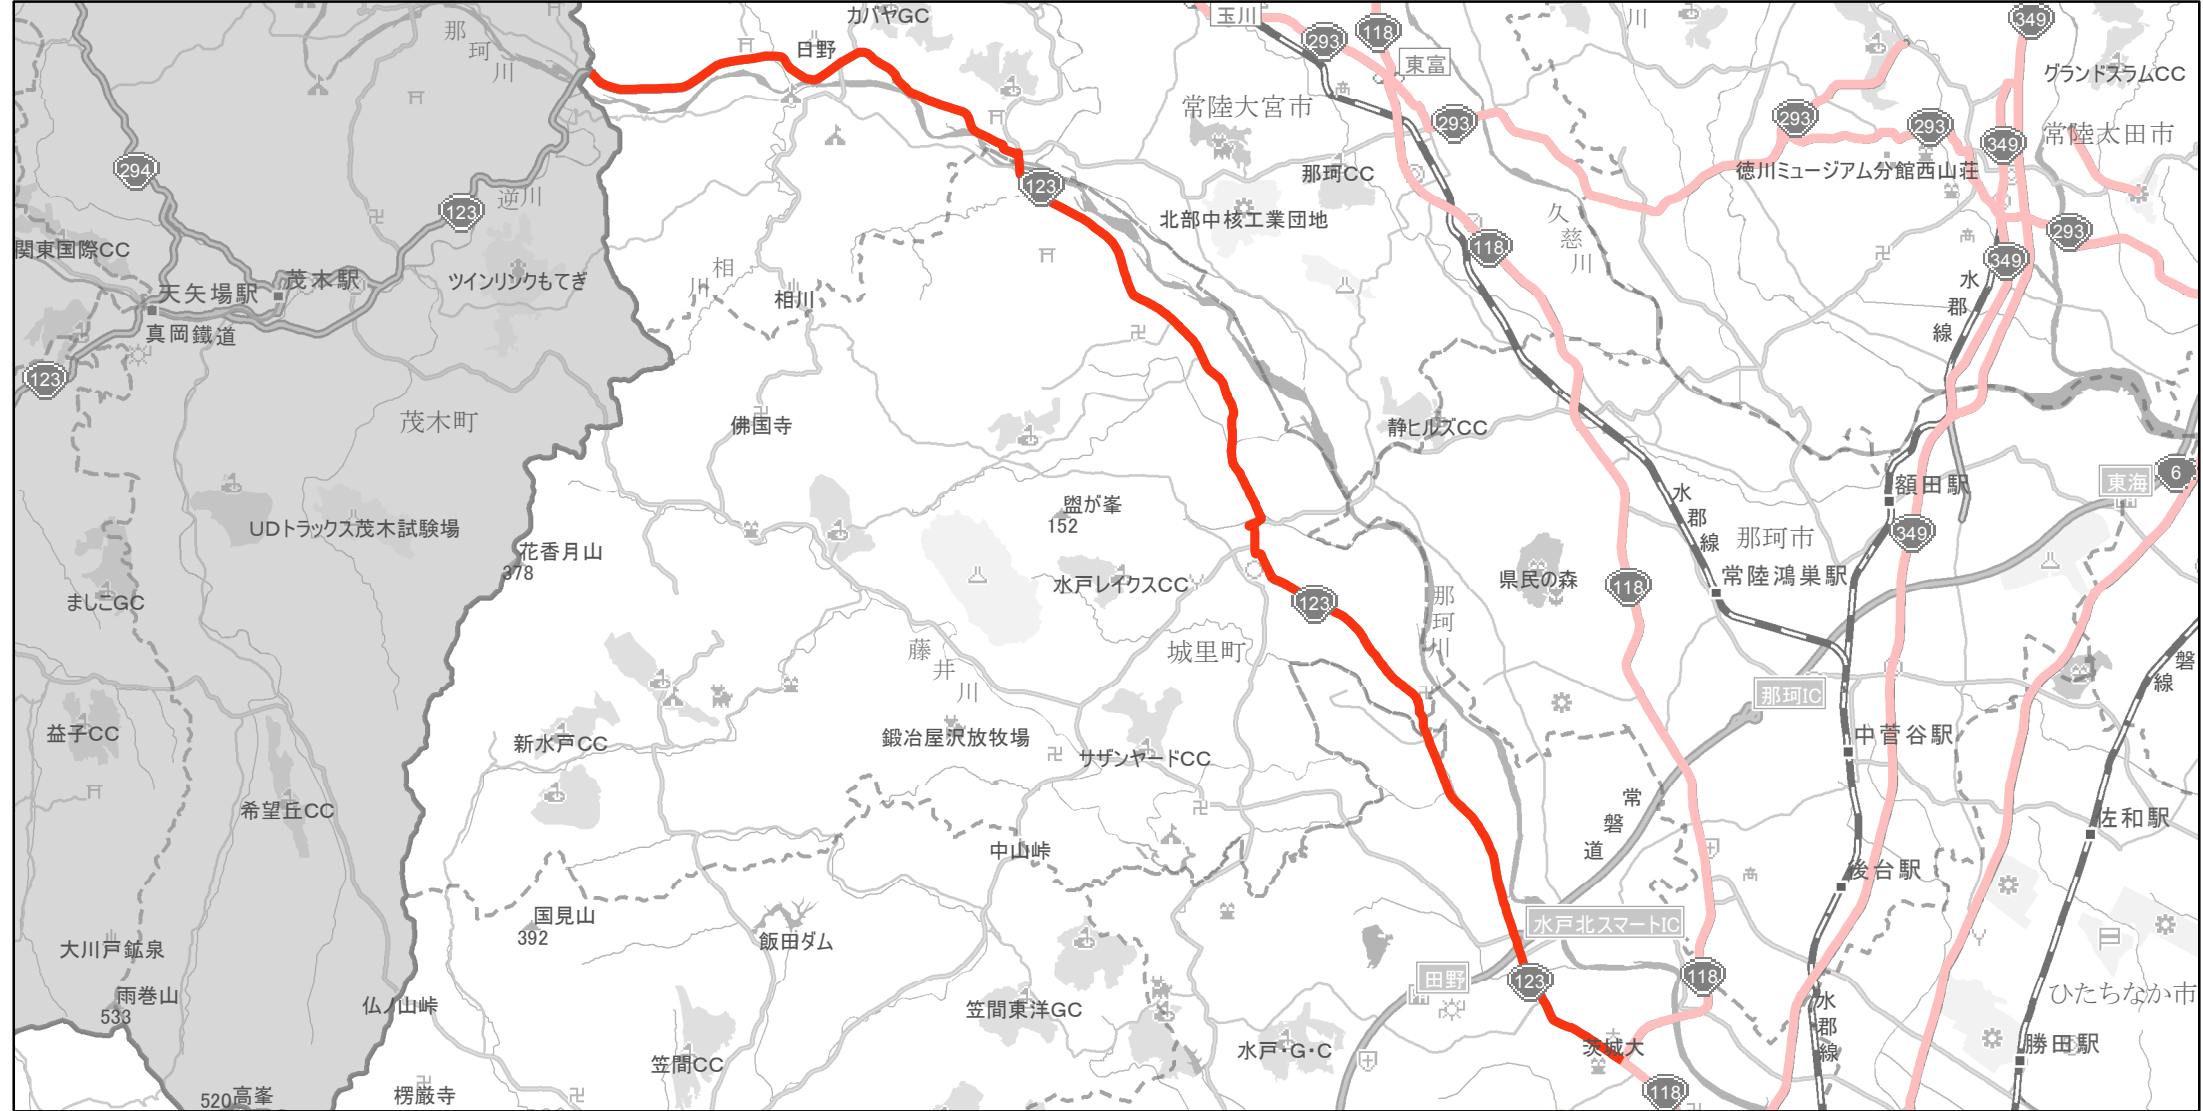

【茨城県】EV・PHV充電設備設置マップ

【主要道路等】No.28

国道4、6号10km間隔

その他国道30km間隔

急速充電設備 1箇所

普通充電設備 0箇所

急速もしくは普通充電設備 0箇所

国道123号の袴塚3丁目交差点（水戸市袴塚）から栃木県境（常陸大宮市野田）

(C) PASCO (C) INCREMENT P

主要道路等

主要道路等(その他)

隣接都道府県