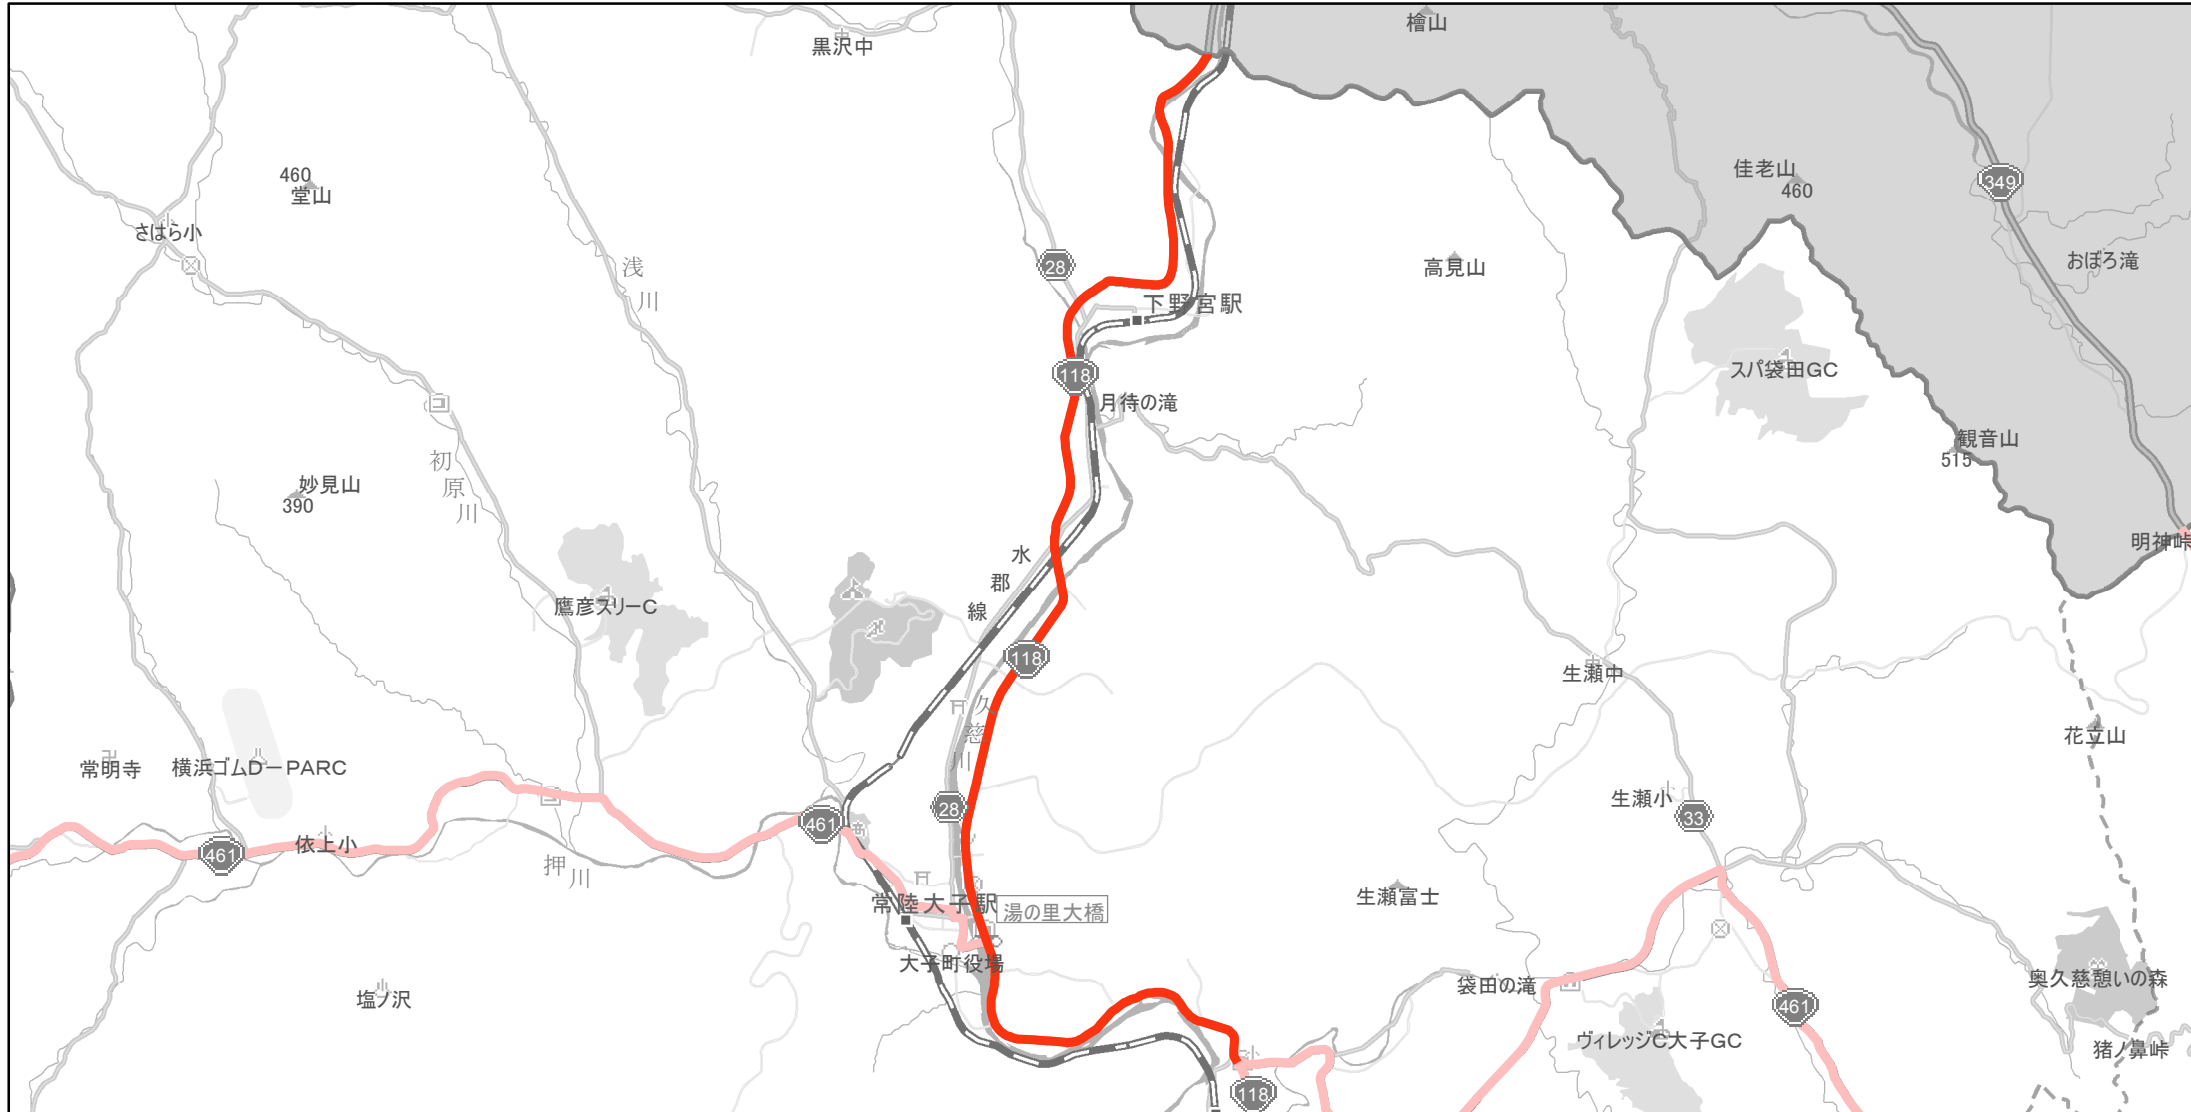

【茨城県】EV・PHV充電設備設置マップ

【主要道路等】No.27

国道4、6号10km間隔

その他国道30km間隔

急速充電設備 1箇所

普通充電設備 0箇所

急速もしくは普通充電設備 0箇所

国道118号の袋田の滝入口交差点（大子町袋田）から福島県境（大子町下野宮）

(C) PASCO (C) INCREMENT P

主要道路等

主要道路等(その他)

隣接都道府県