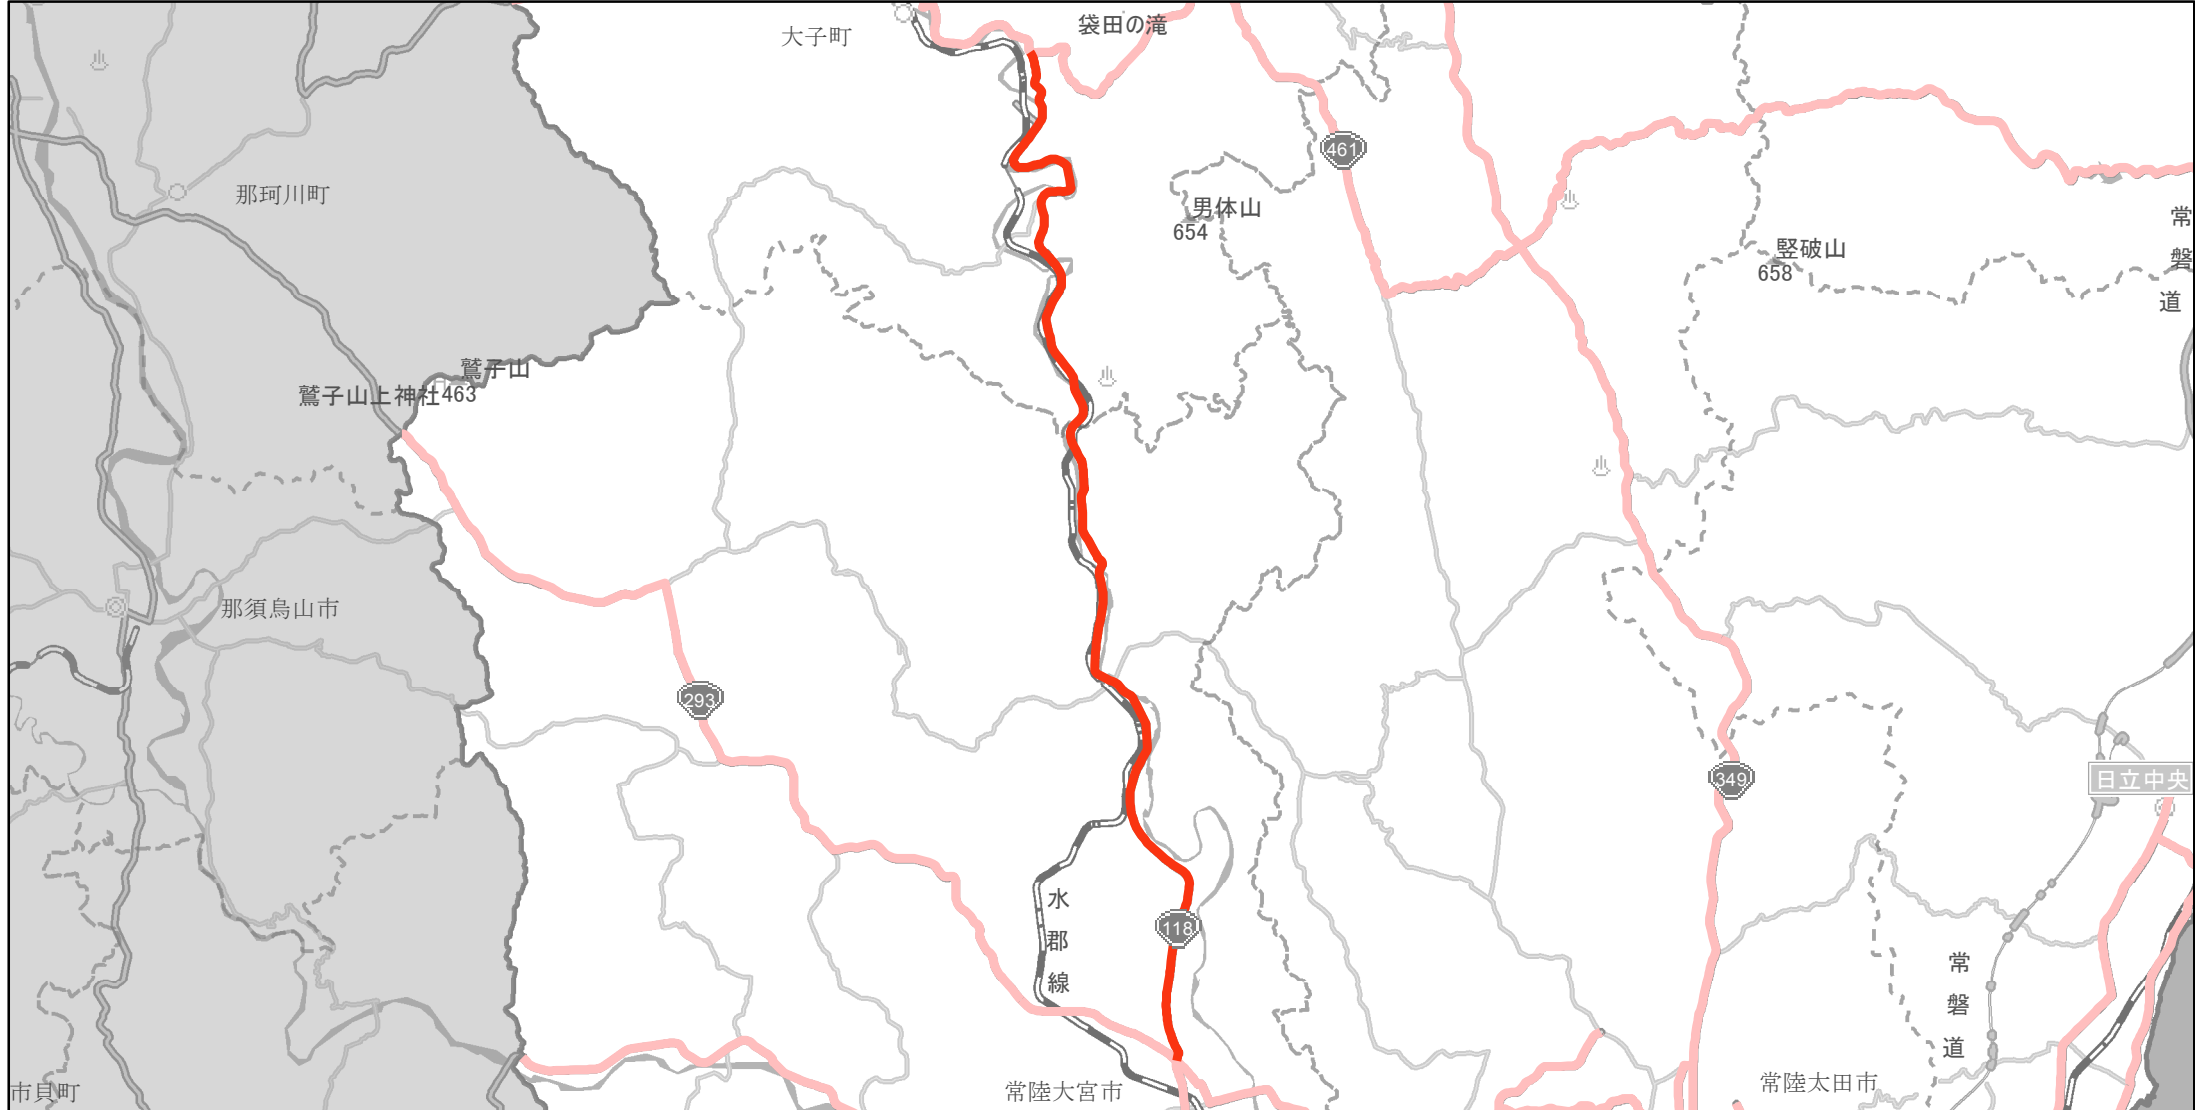

【茨城県】EV・PHV充電設備設置マップ

【主要道路等】No.26

国道4、6号10km間隔

その他国道30km間隔

急速充電設備 1箇所

普通充電設備 0箇所

急速もしくは普通充電設備 0箇所

国道118号の東富交差点（常陸大宮市東富町）から袋田の滝入口交差点（大子町袋田）

(C) PASCO (C) INCREMENT P

主要道路等

主要道路等(その他)

隣接都道府県