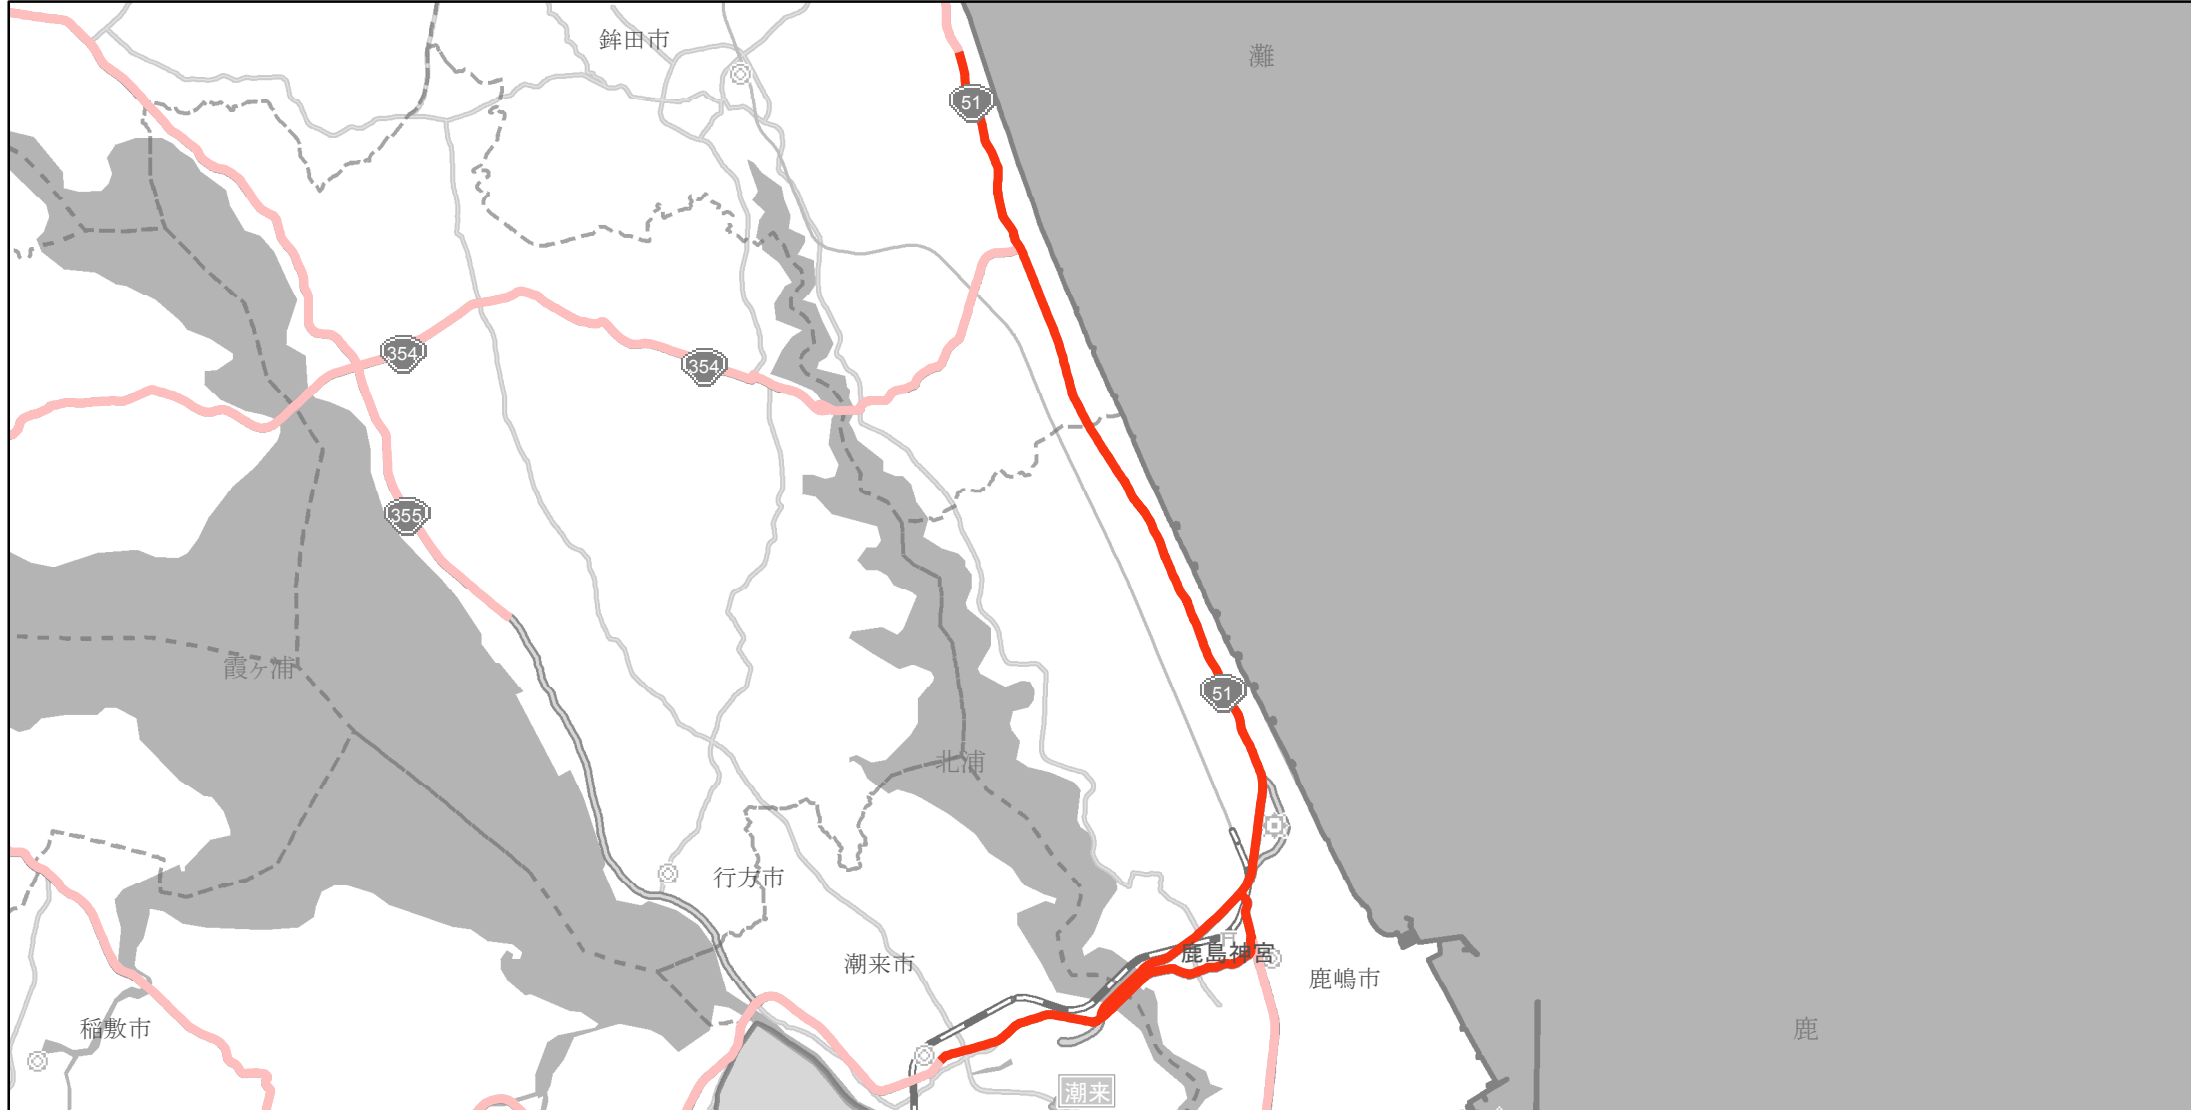

【茨城県】EV・PHV充電設備設置マップ

【主要道路等】No.23

国道4、6号10km間隔

その他国道30km間隔

急速充電設備 1箇所

普通充電設備 0箇所

急速もしくは普通充電設備 0箇所

国道51号の大竹交差点（鉾田市大竹）から辻交差点（潮来市辻）

(C) PASCO (C) INCREMENT P

主要道路等

主要道路等(その他)

隣接都道府県