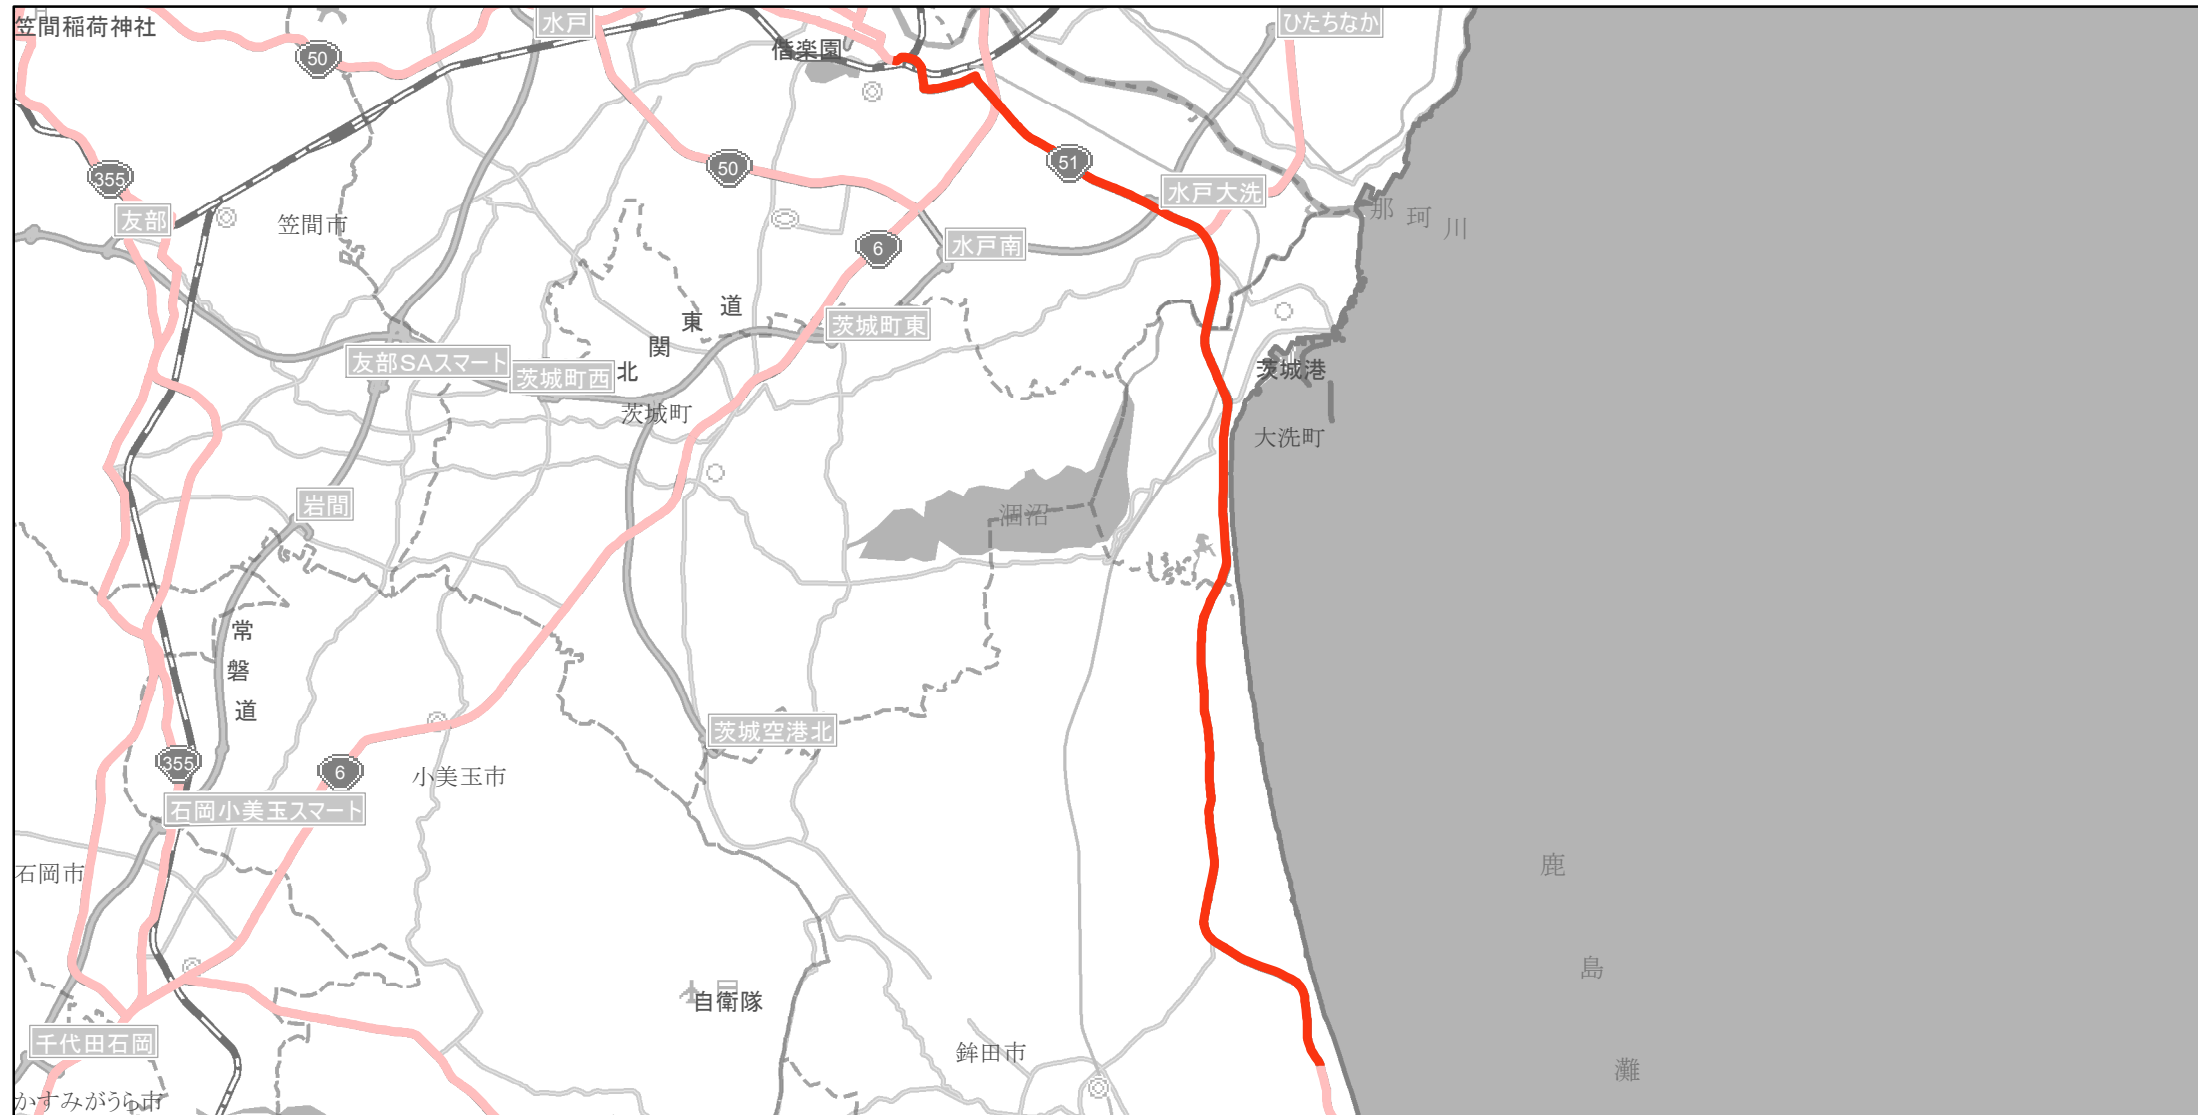

【茨城県】EV・PHV充電設備設置マップ

【主要道路等】No.22

国道4、6号10km間隔
その他国道30km間隔

急速充電設備	1箇所
普通充電設備	0箇所
急速もしくは普通充電設備	0箇所

国道51号の三の丸1丁目交差点（水戸市三の丸）から大竹交差点（鉾田市大竹）

(C) PASCO (C) INCREMENT P