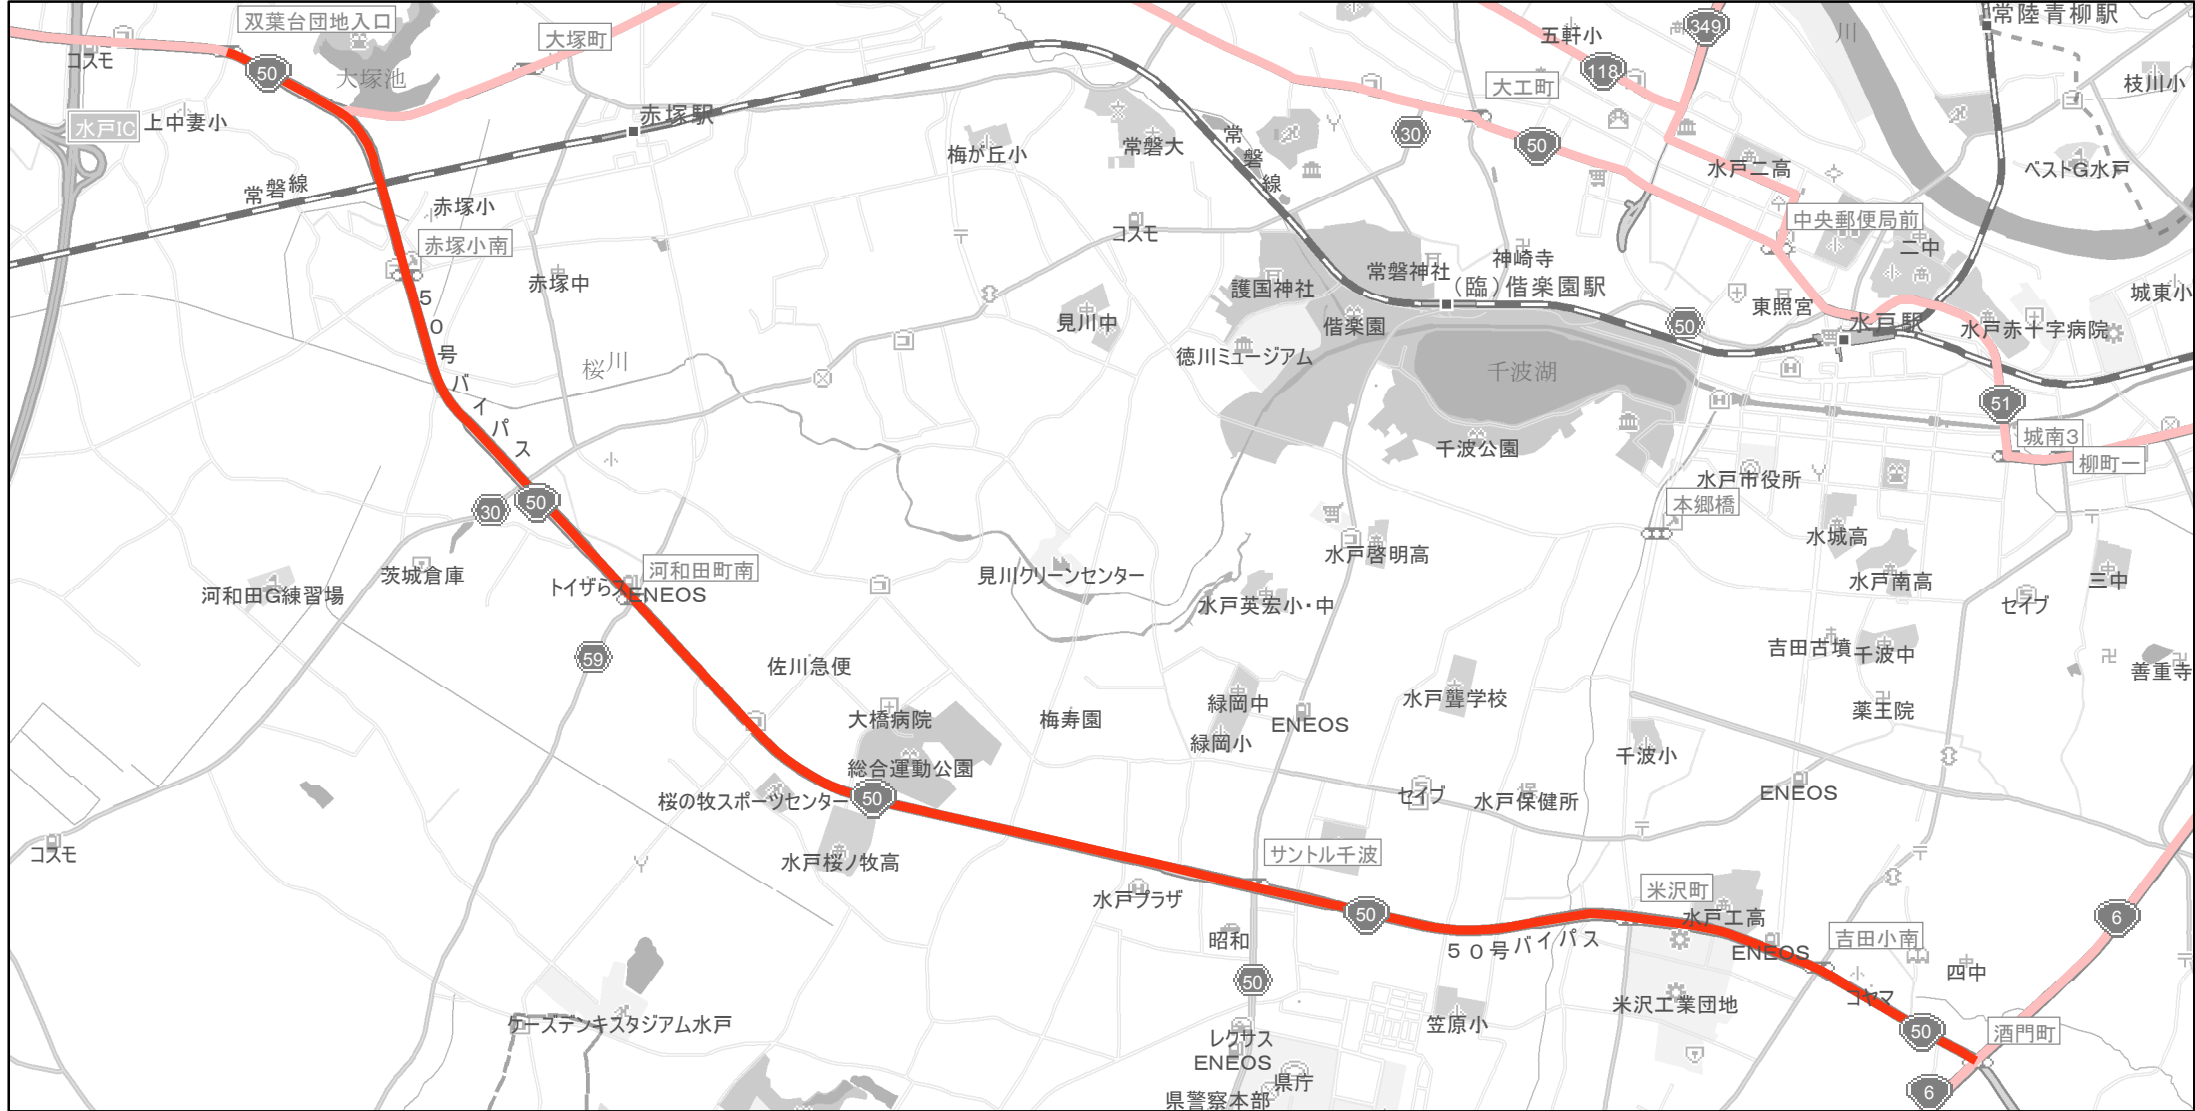

【茨城県】EV・PHV充電設備設置マップ

【主要道路等】No.21

国道4、6号10km間隔

その他国道30km間隔

急速充電設備 1箇所

普通充電設備 0箇所

急速もしくは普通充電設備 0箇所

国道50号（50号水戸バイパス）の酒門町交差点（水戸市酒門町）から双葉台団地入口交差点（水戸市大塚町）

(C) PASCO (C) INCREMENT P

主要道路等

主要道路等(その他)

隣接都道府県