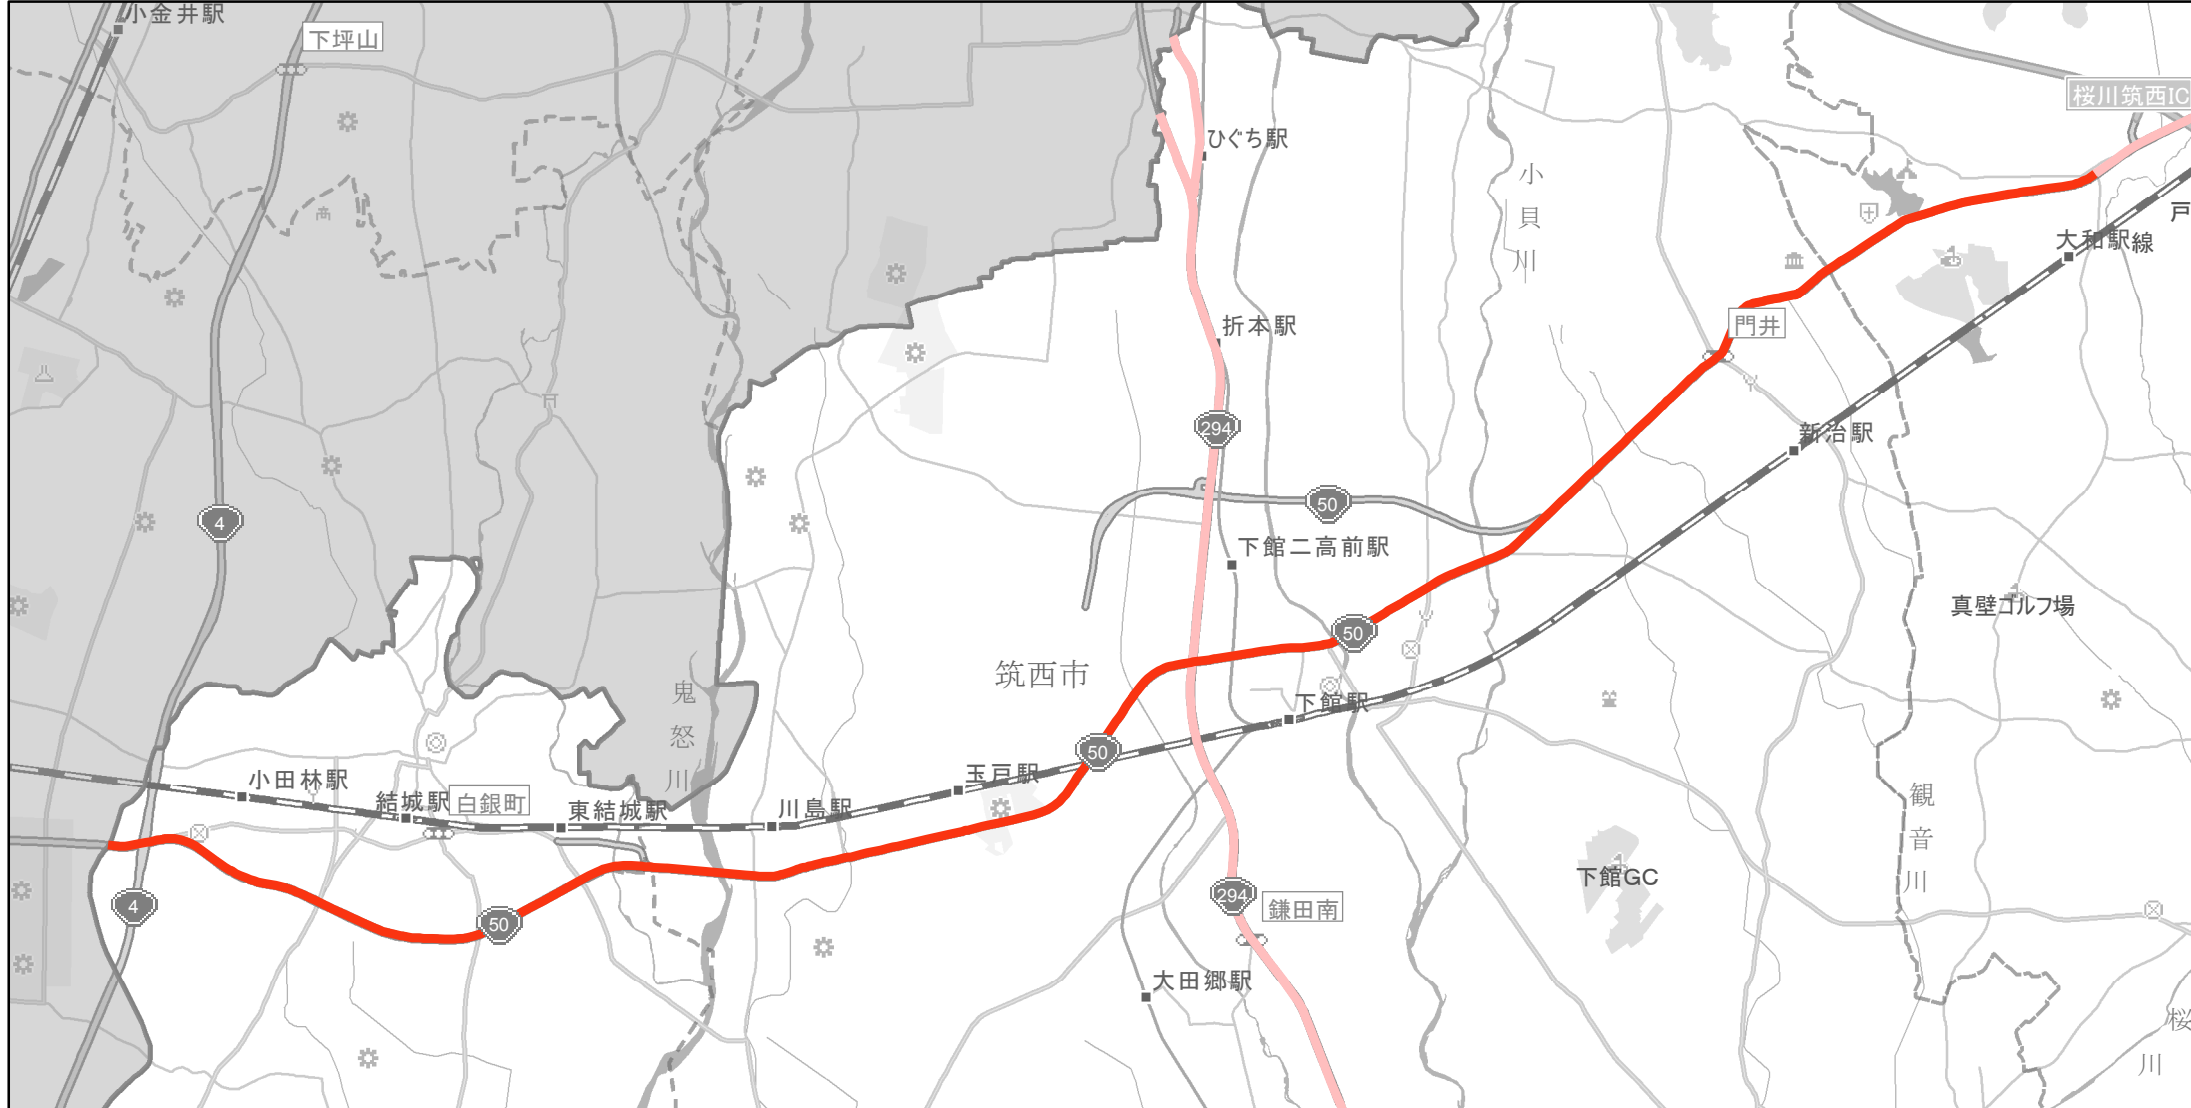

【茨城県】EV・PHV充電設備設置マップ

【主要道路等】No.20

国道4、6号10km間隔

その他国道30km間隔

急速充電設備 1箇所

普通充電設備 0箇所

急速もしくは普通充電設備 0箇所

国道50号の長方交差点（筑西市長方）から栃木県境（結城市小田林）まで

(C) PASCO (C) INCREMENT P

主要道路等

主要道路等(その他)

隣接都道府県