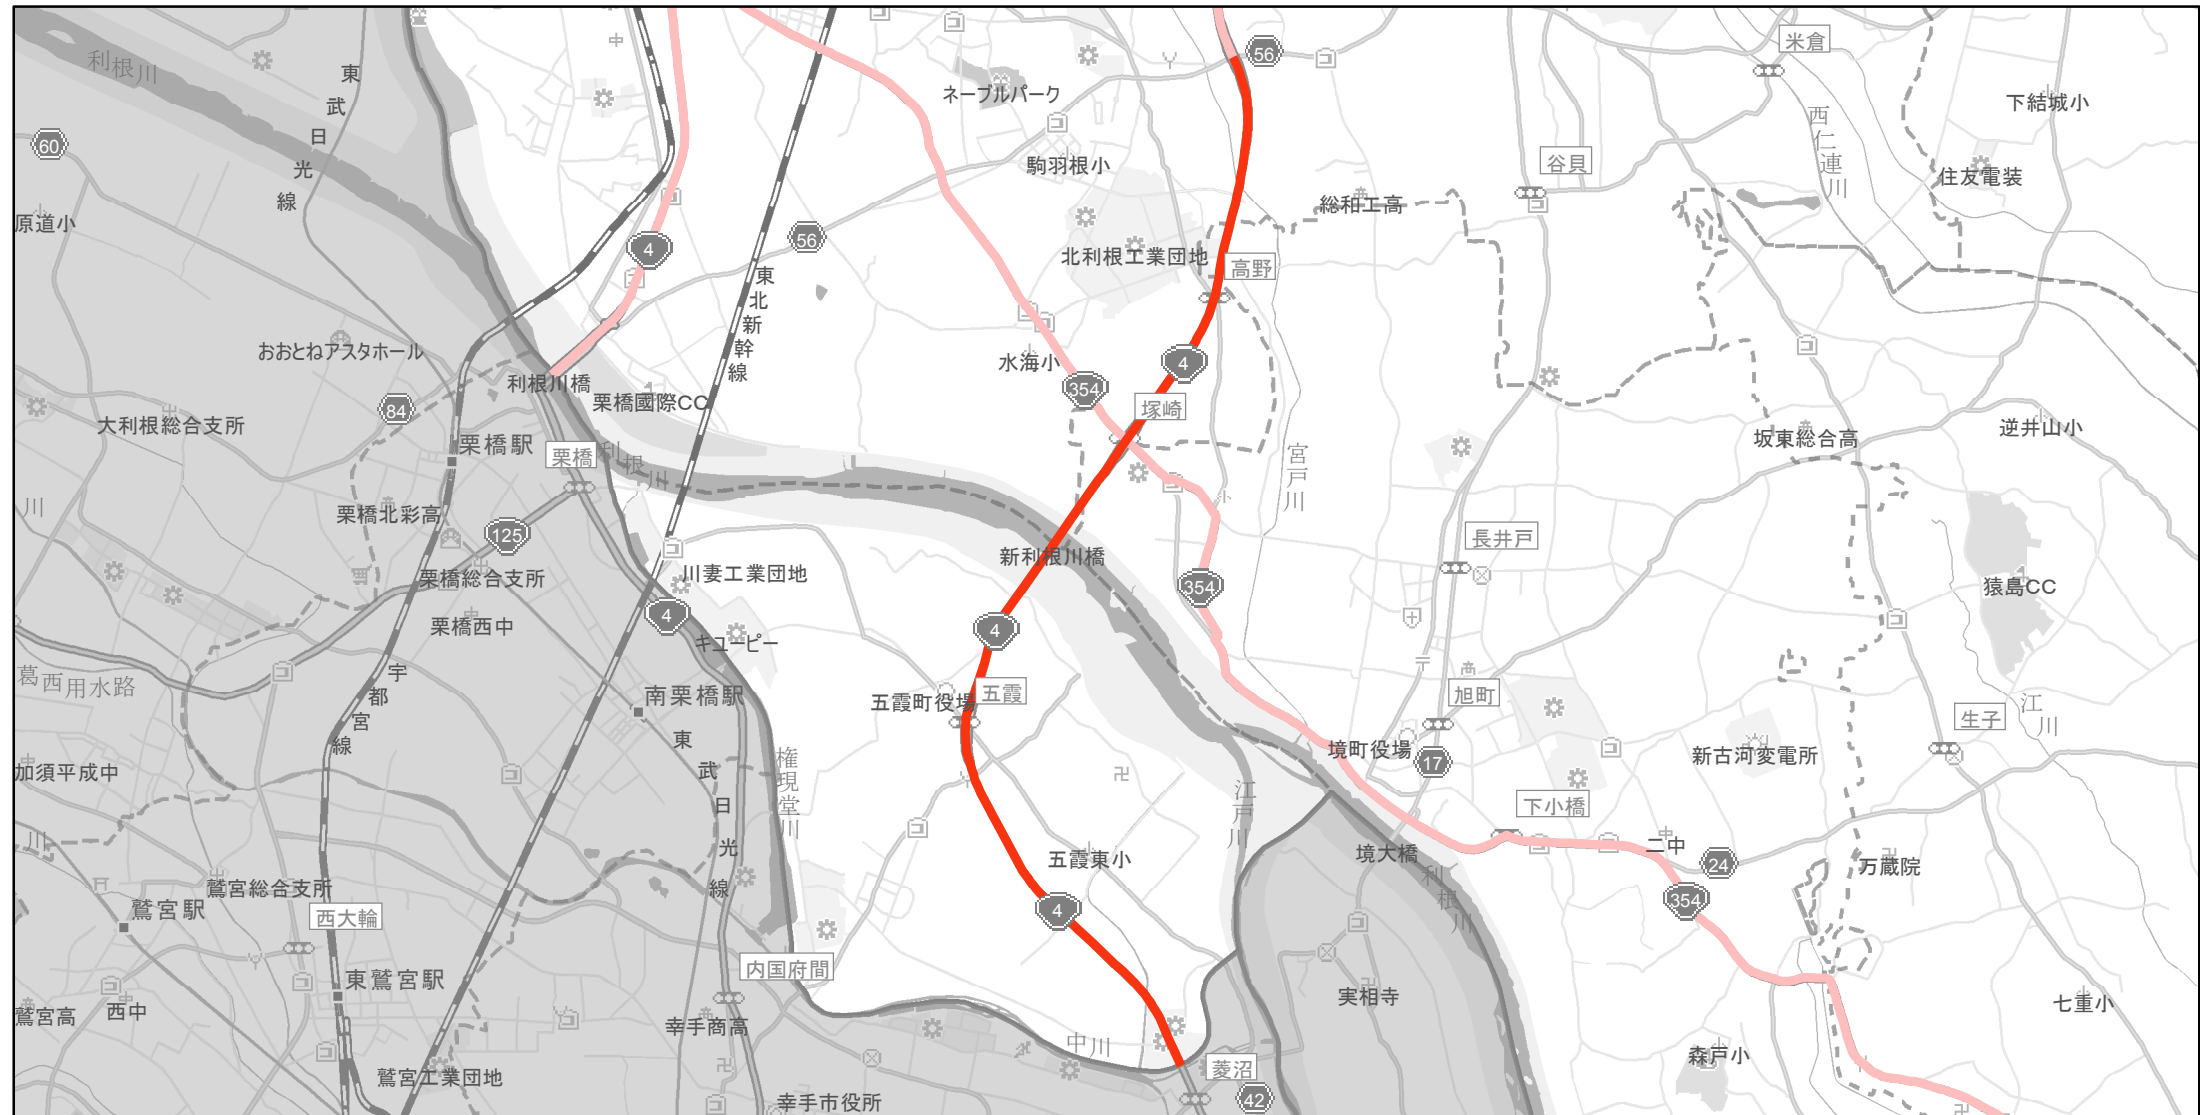

## 【主要道路等】No.2

国道4、6号10km間隔

その他国道30km間隔

急速充電設備 1箇所

普通充電設備 0箇所

急速もしくは普通充電設備 0箇所

国道4号の埼玉県境（五霞町幸主）から柳橋交差点（古河市柳橋）

(C) PASCO (C) INCREMENT P

主要道路等

主要道路等(その他)

隣接都道府県