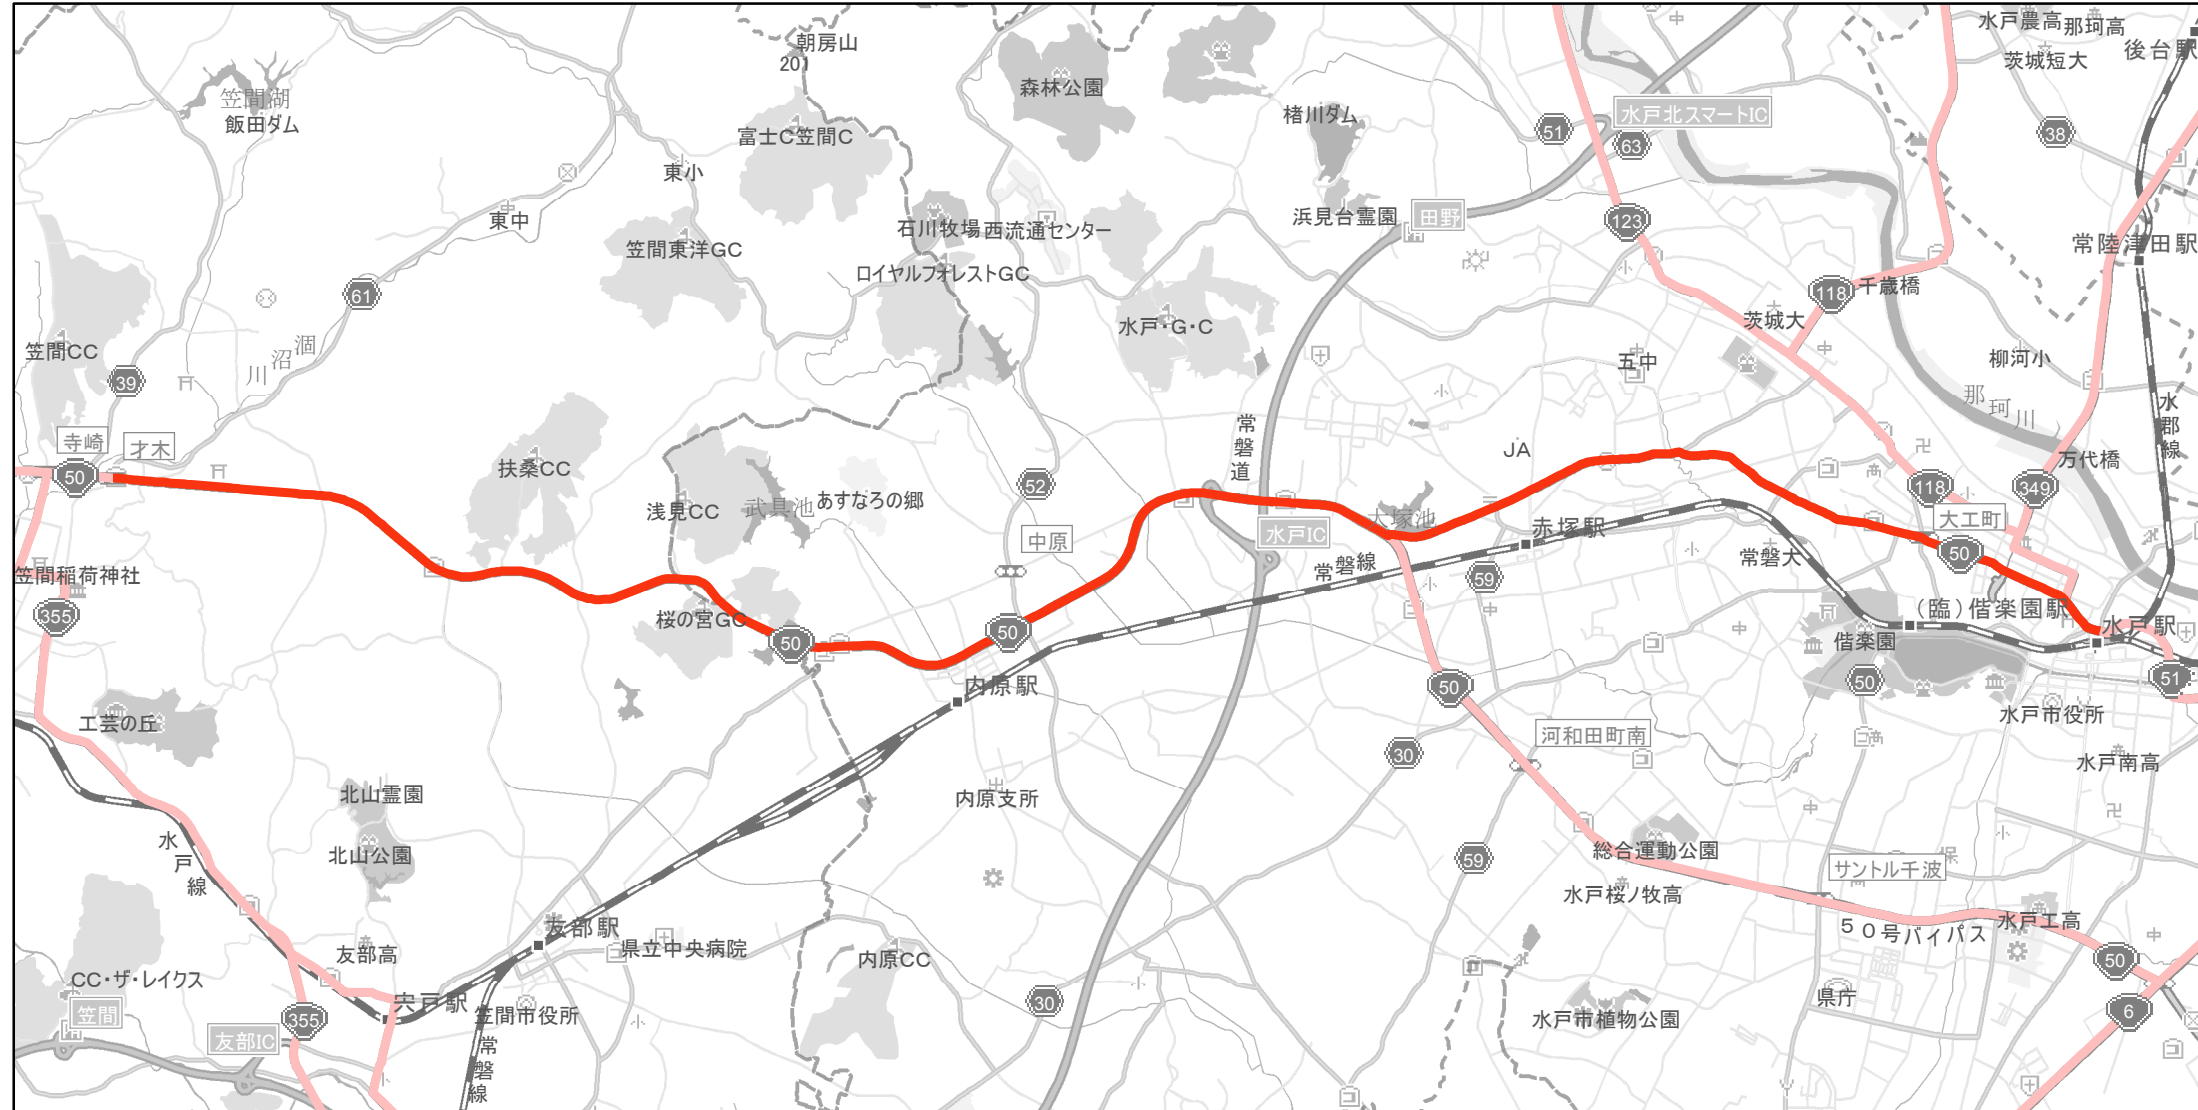

## 【主要道路等】No.18

国道4、6号10km間隔

その他国道30km間隔

急速充電設備 1箇所

普通充電設備 0箇所

急速もしくは普通充電設備 0箇所

国道50号の三の丸1丁目交差点（水戸市三の丸）から才木交差点（笠間市笠間）

(C) PASCO (C) INCREMENT P