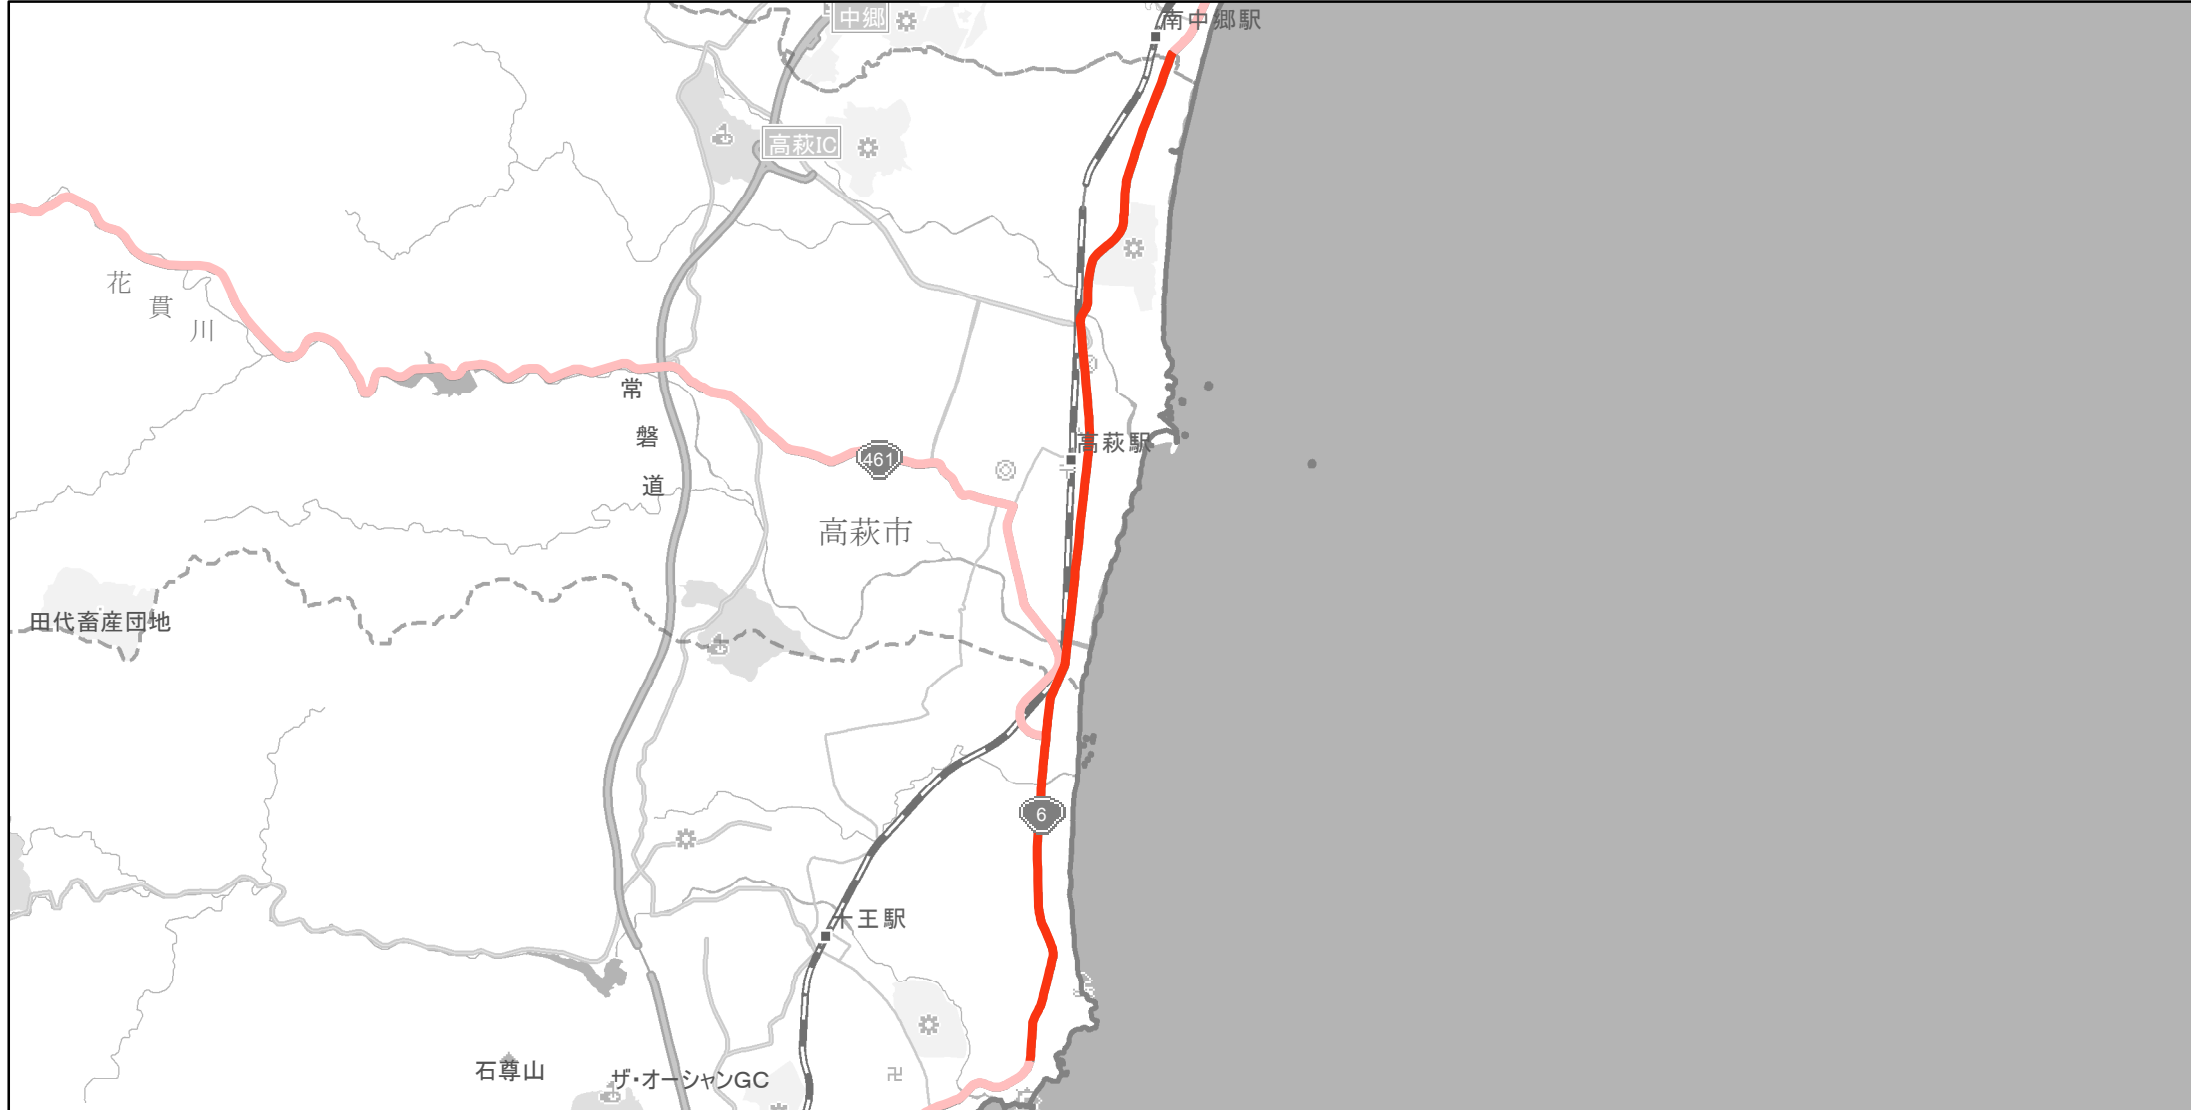

【茨城県】EV・PHV充電設備設置マップ

【主要道路等】No.15

国道4、6号10km間隔

その他国道30km間隔

急速充電設備 1箇所

普通充電設備 0箇所

急速もしくは普通充電設備 0箇所

国道6号の小貝浜入口交差点（日立市川尻町）から南中郷駅入口交差点（北茨城市中郷町小野矢指）

(C) PASCO (C) INCREMENT P

主要道路等

主要道路等(その他)

隣接都道府県