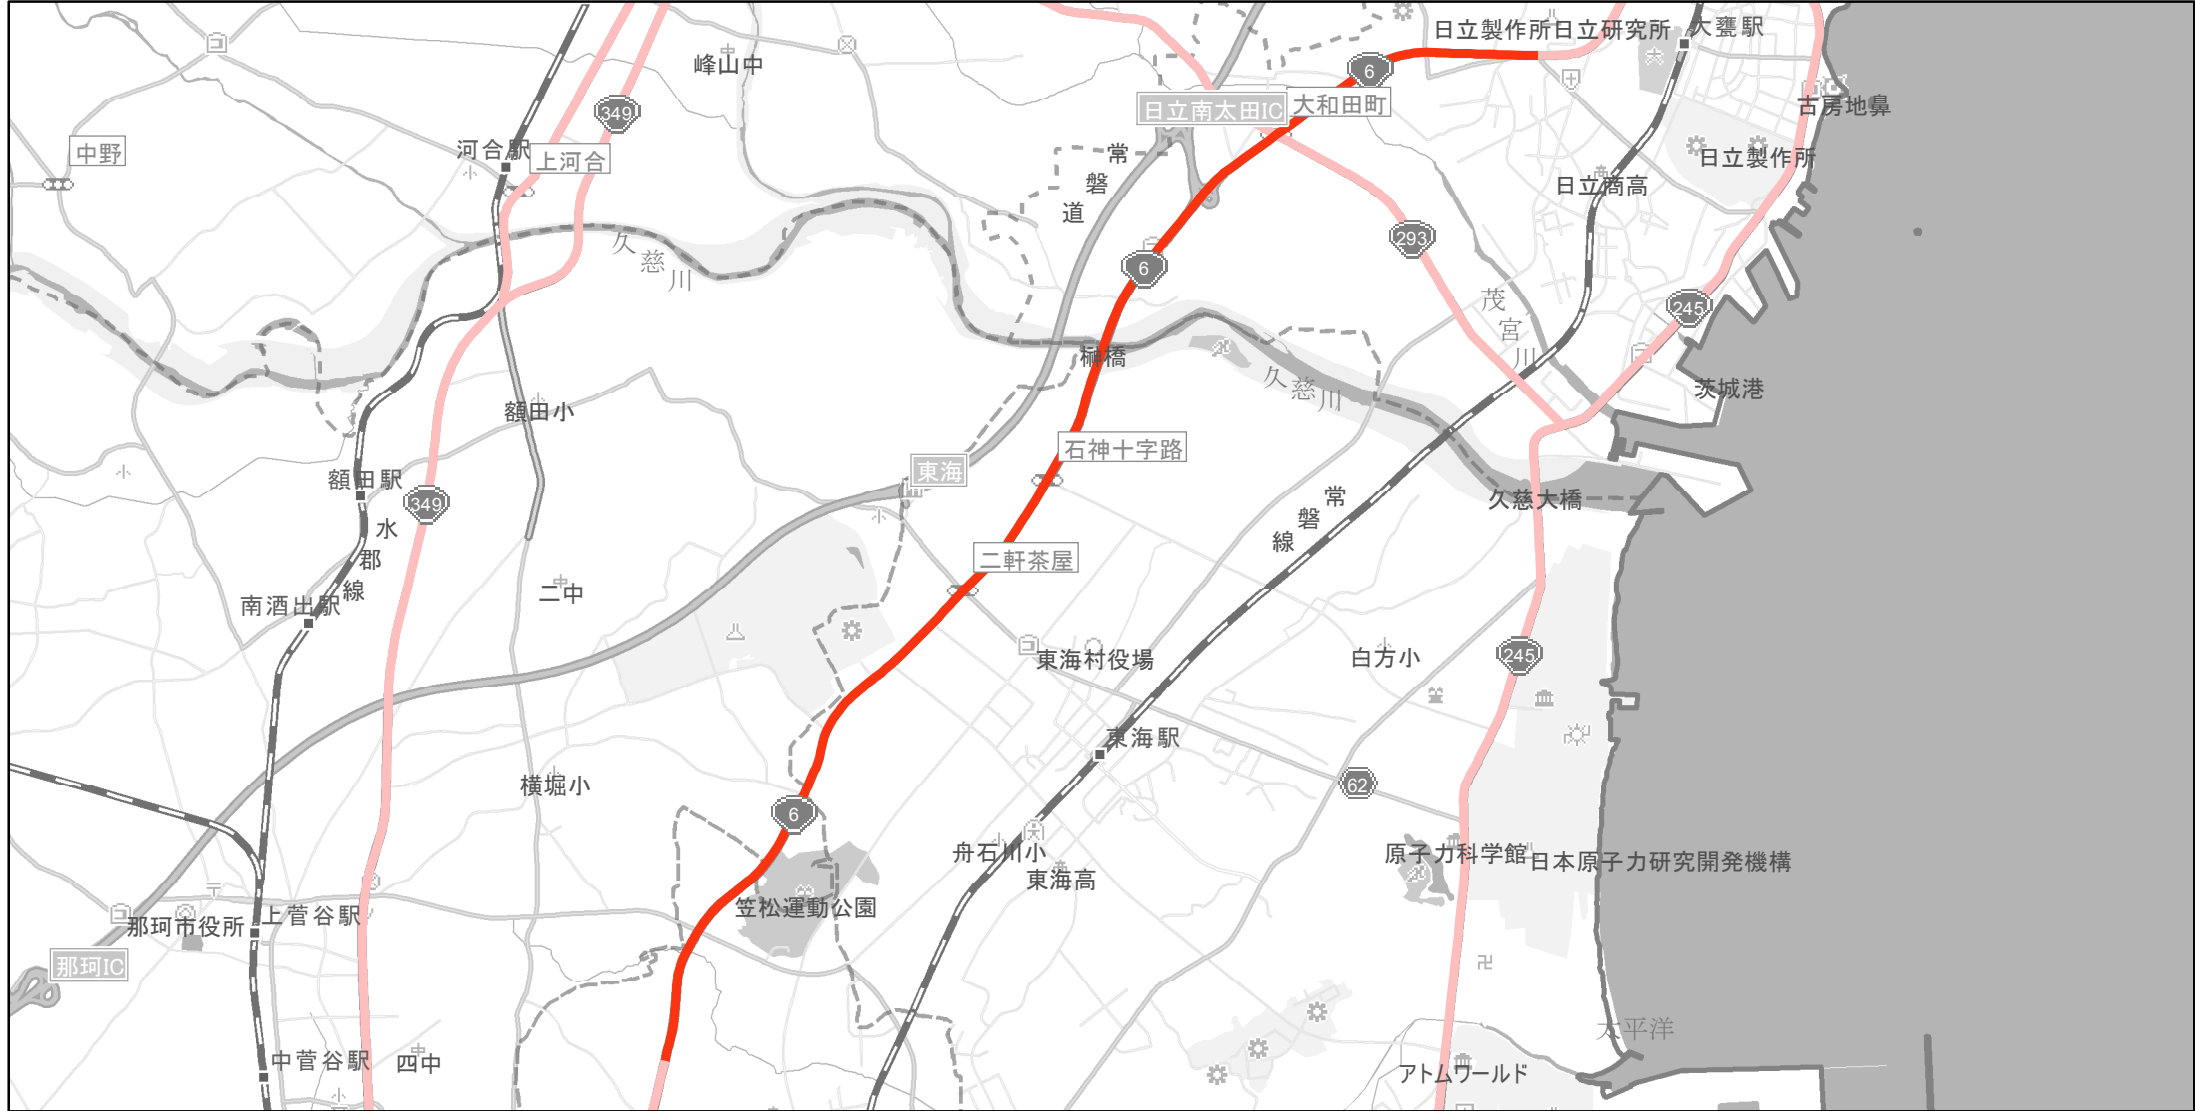

# 【茨城県】EV・PHV充電設備設置マップ

## 【主要道路等】No.12

国道4、6号10km間隔

その他国道30km間隔

急速充電設備	1箇所
普通充電設備	0箇所
急速もしくは普通充電設備	0箇所

国道6号の佐和中宿交差点（ひたちなか市佐和）から石名坂交差点（日立市石名坂町）

(C) PASCO (C) INCREMENT P