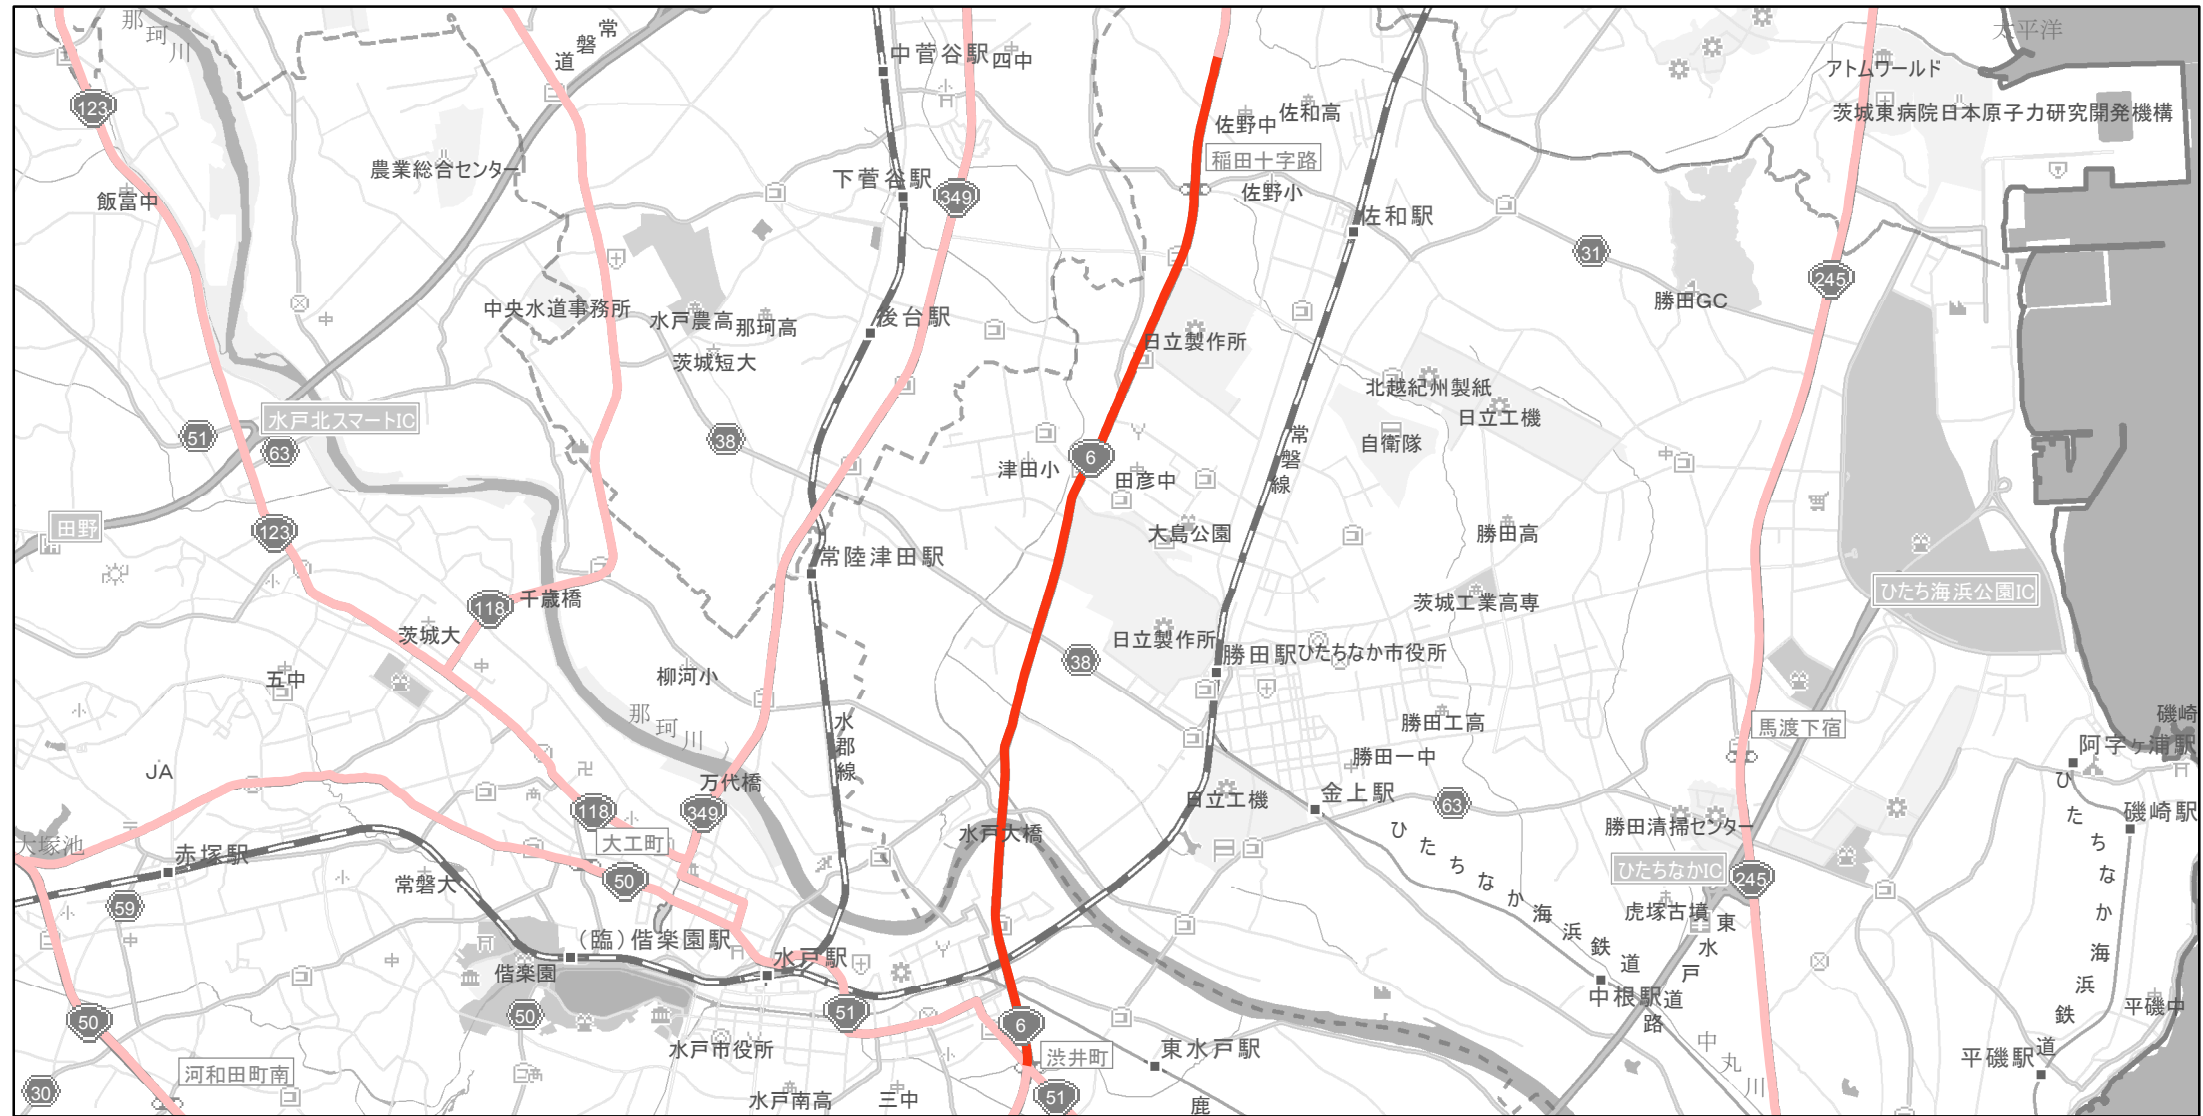

## 【主要道路等】No.11

国道4、6号10km間隔

その他国道30km間隔

急速充電設備 1箇所

普通充電設備 0箇所

急速もしくは普通充電設備 0箇所

国道6号と国道51号との交差点（水戸市渋井町）から国道6号の佐和中宿交差点（ひたちなか市佐和）

(C) PASCO (C) INCREMENT P

主要道路等

主要道路等(その他)

隣接都道府県