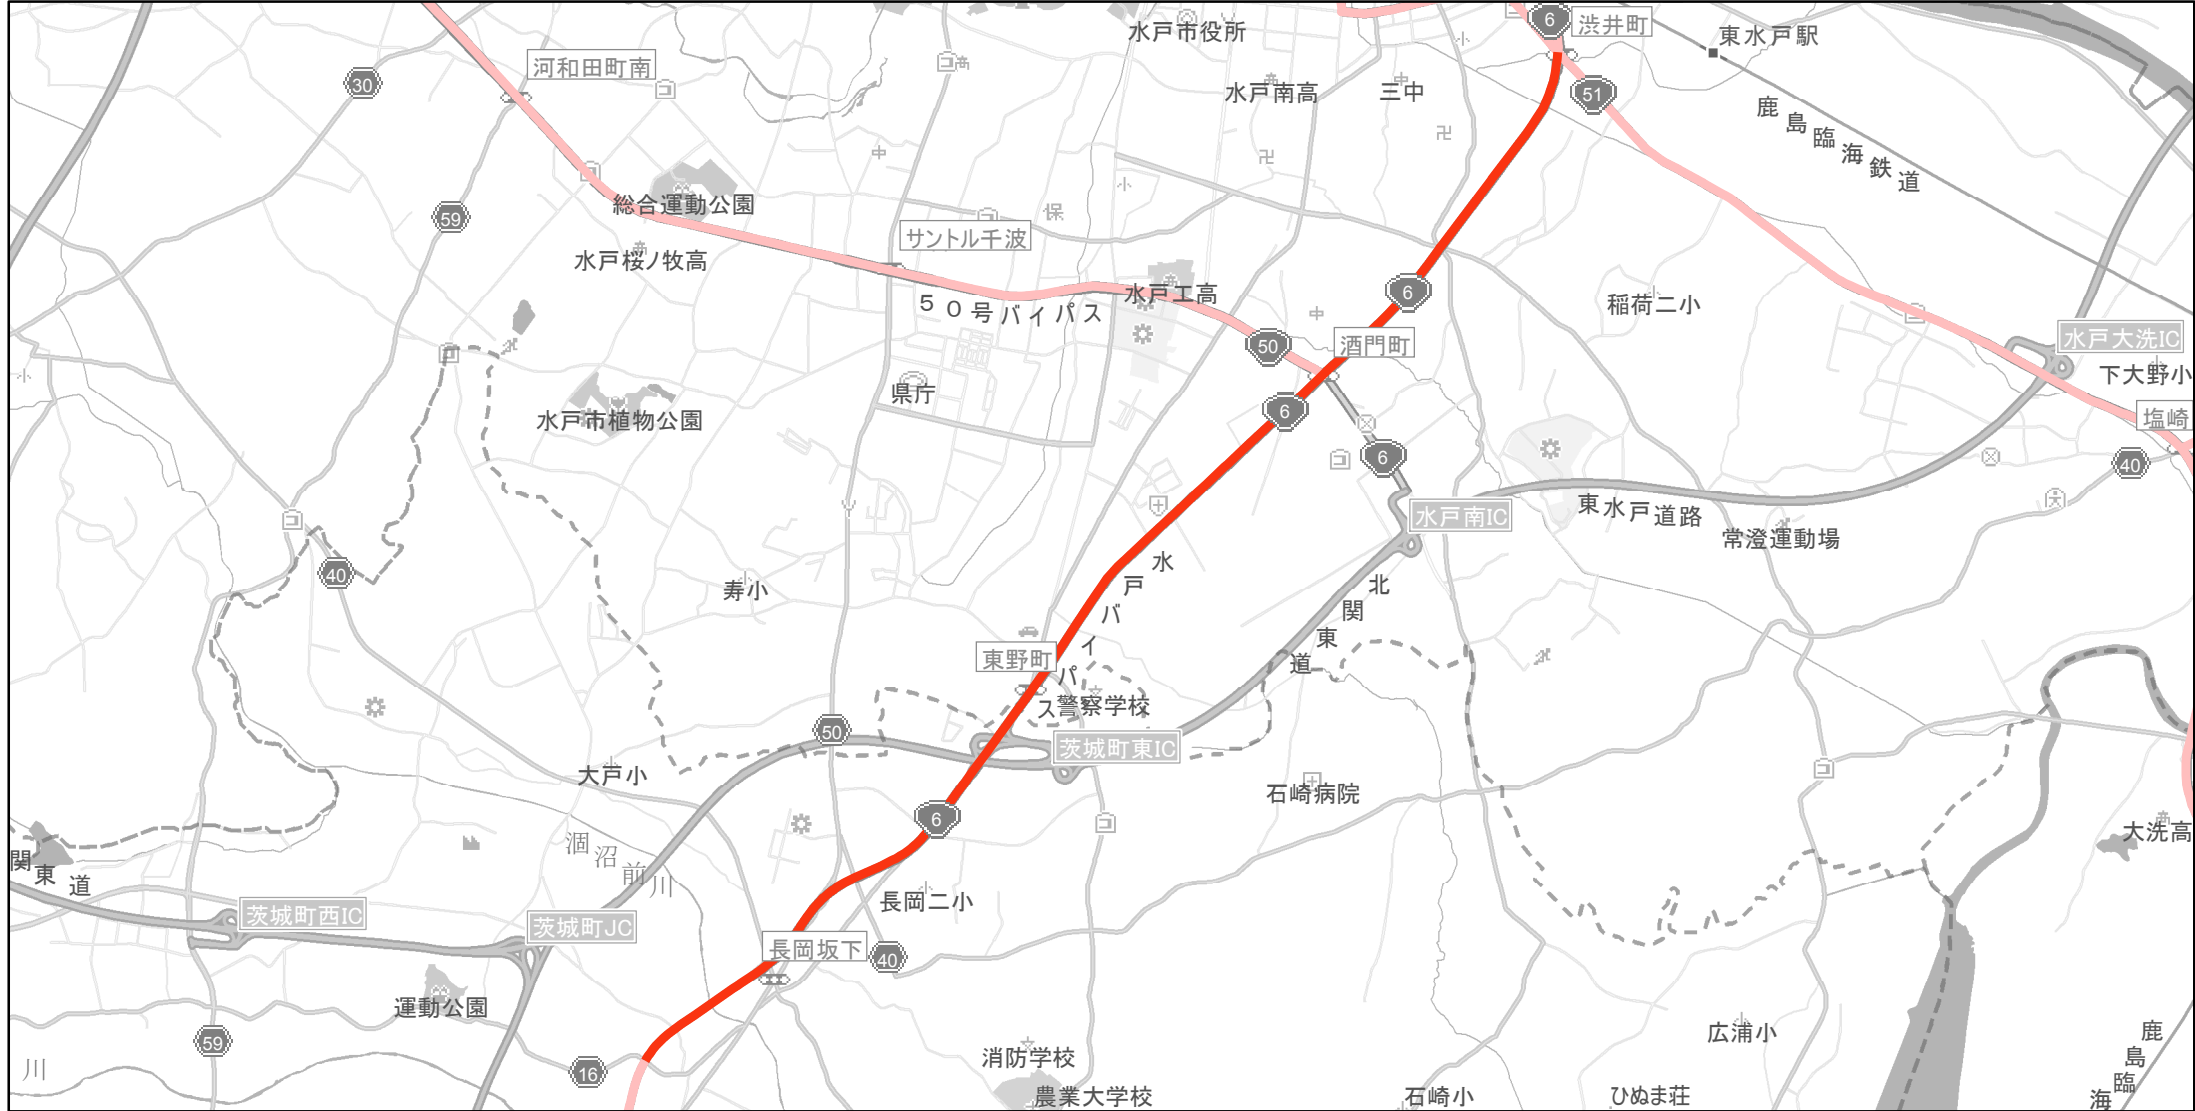

【茨城県】EV・PHV充電設備設置マップ

【主要道路等】No.10

国道4、6号10km間隔

その他国道30km間隔

急速充電設備 1箇所

普通充電設備 0箇所

急速もしくは普通充電設備 0箇所

国道6号の小鶴西交差点（茨城町小鶴）から国道51号との交差点（水戸市渋井町）

(C) PASCO (C) INCREMENT P

主要道路等

主要道路等(その他)

隣接都道府県