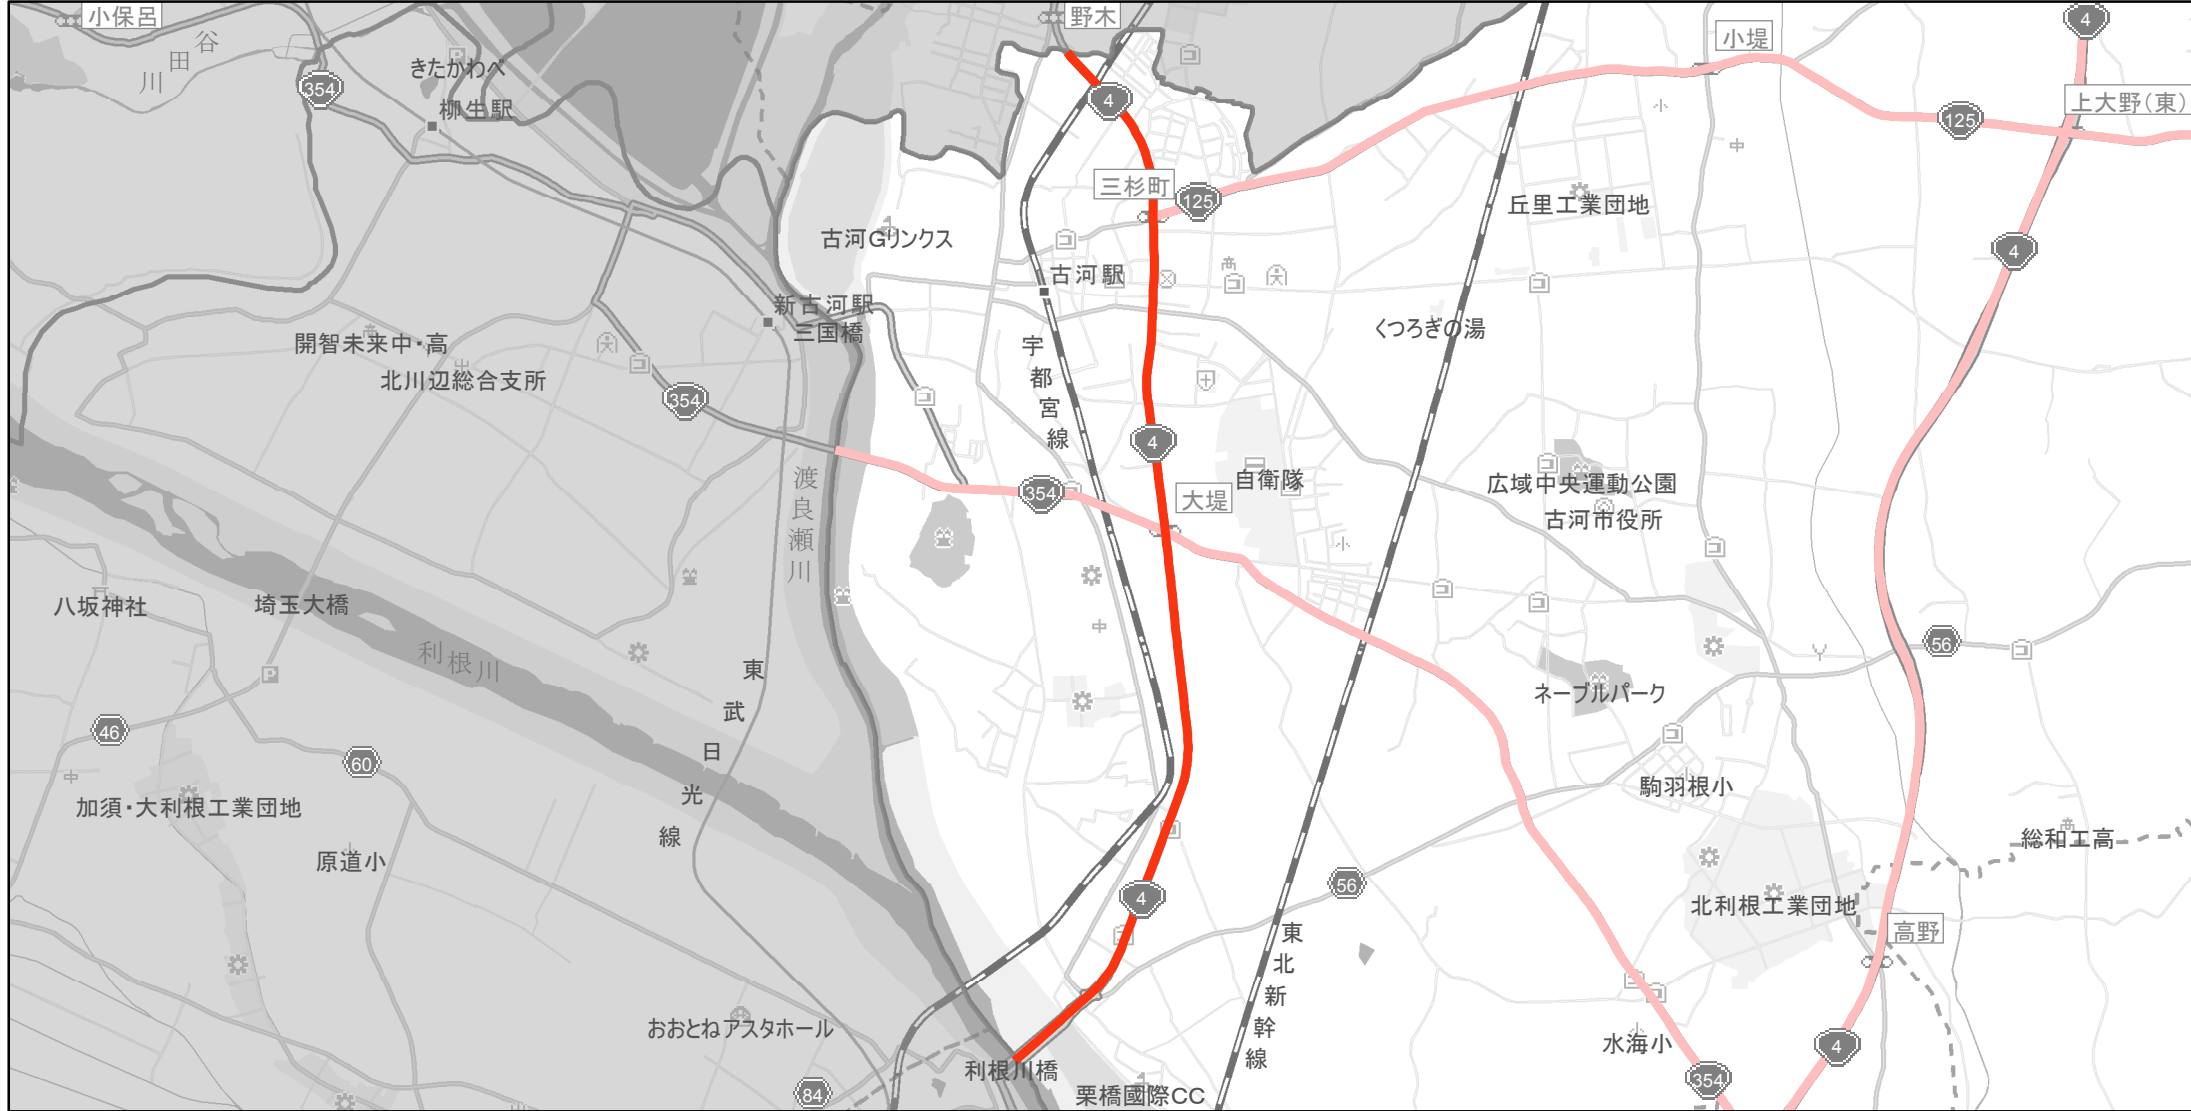

【茨城県】EV・PHV充電設備設置マップ

【主要道路等】No.1

国道4、6号 10km間隔

その他国道 30km間隔

急速充電設備 1箇所

普通充電設備 0箇所

急速もしくは普通充電設備 0箇所

国道4号の利根川橋（古河市中田町）から栃木県境（古河市松並）

(C) PASCO (C) INCREMENT P

主要道路等

主要道路等(その他)

隣接都道府県