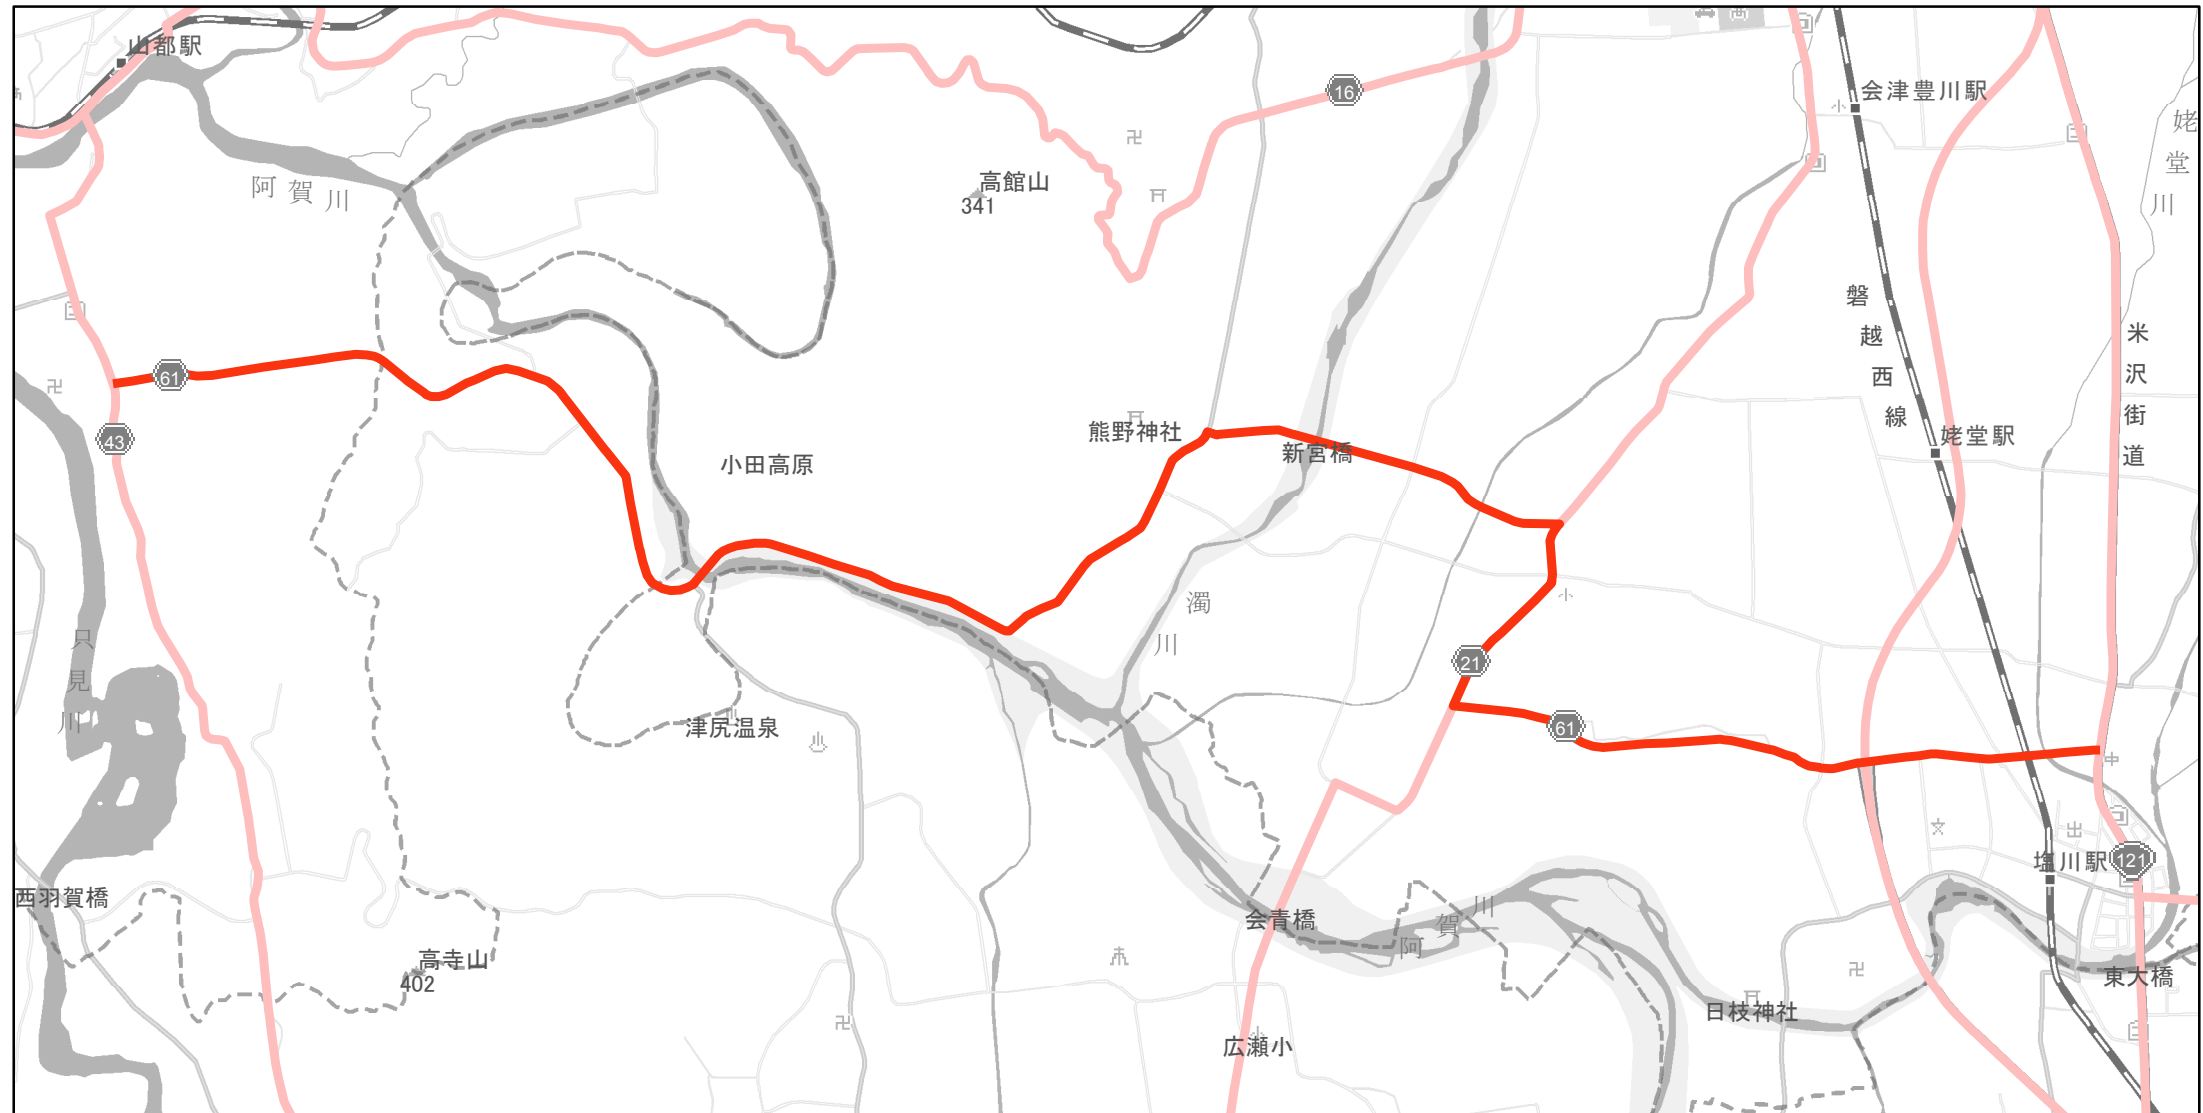

【福島県】EV・PHV充電設備設置マップ

【主要道路等】No.177

急速充電設備 0箇所

普通充電設備 0箇所

20km毎 急速もしくは普通充電設備 1箇所

主要地方道 塩川・山都線

起点：喜多方市塩川町小府根字畑ヶ田1741-1

終点：喜多方市山都町三津合字諏訪北1367-1

(C) PASCO (C) INCREMENT P

— 主要道路等

— 主要道路等(その他)

■ 隣接都道府県