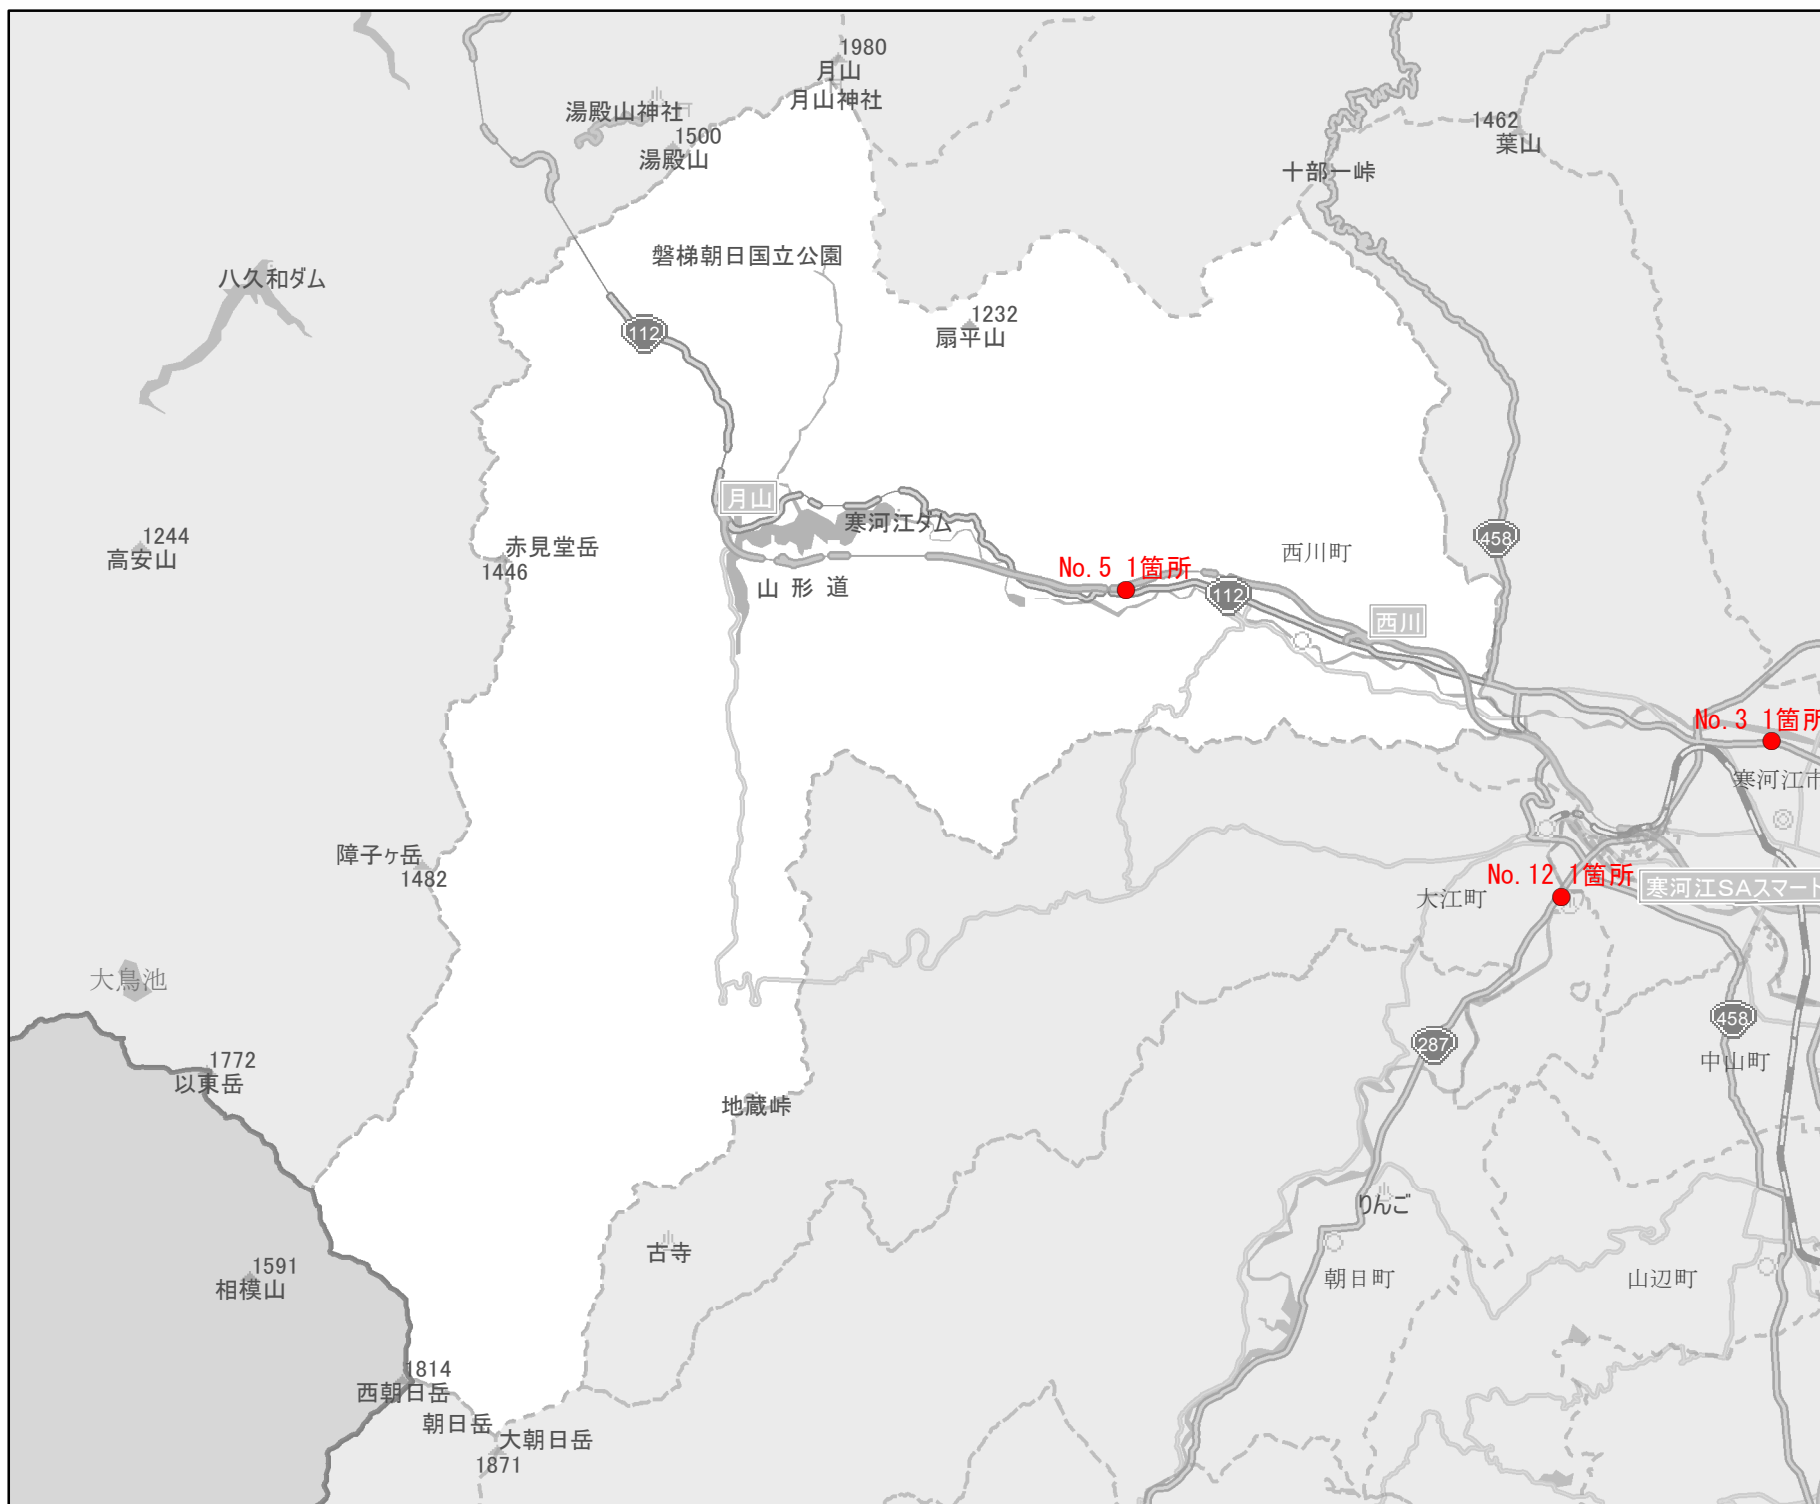

# EV・PHV充電設備設置マップ【山形県】

No. 96

西川町

急速充電設備  
0箇所

普通充電設備  
0箇所

急速もしくは  
普通充電設備  
9箇所

- 道の駅等・特定施設
- 市区町村境界
- 隣接市区町村
- 隣接都道府県