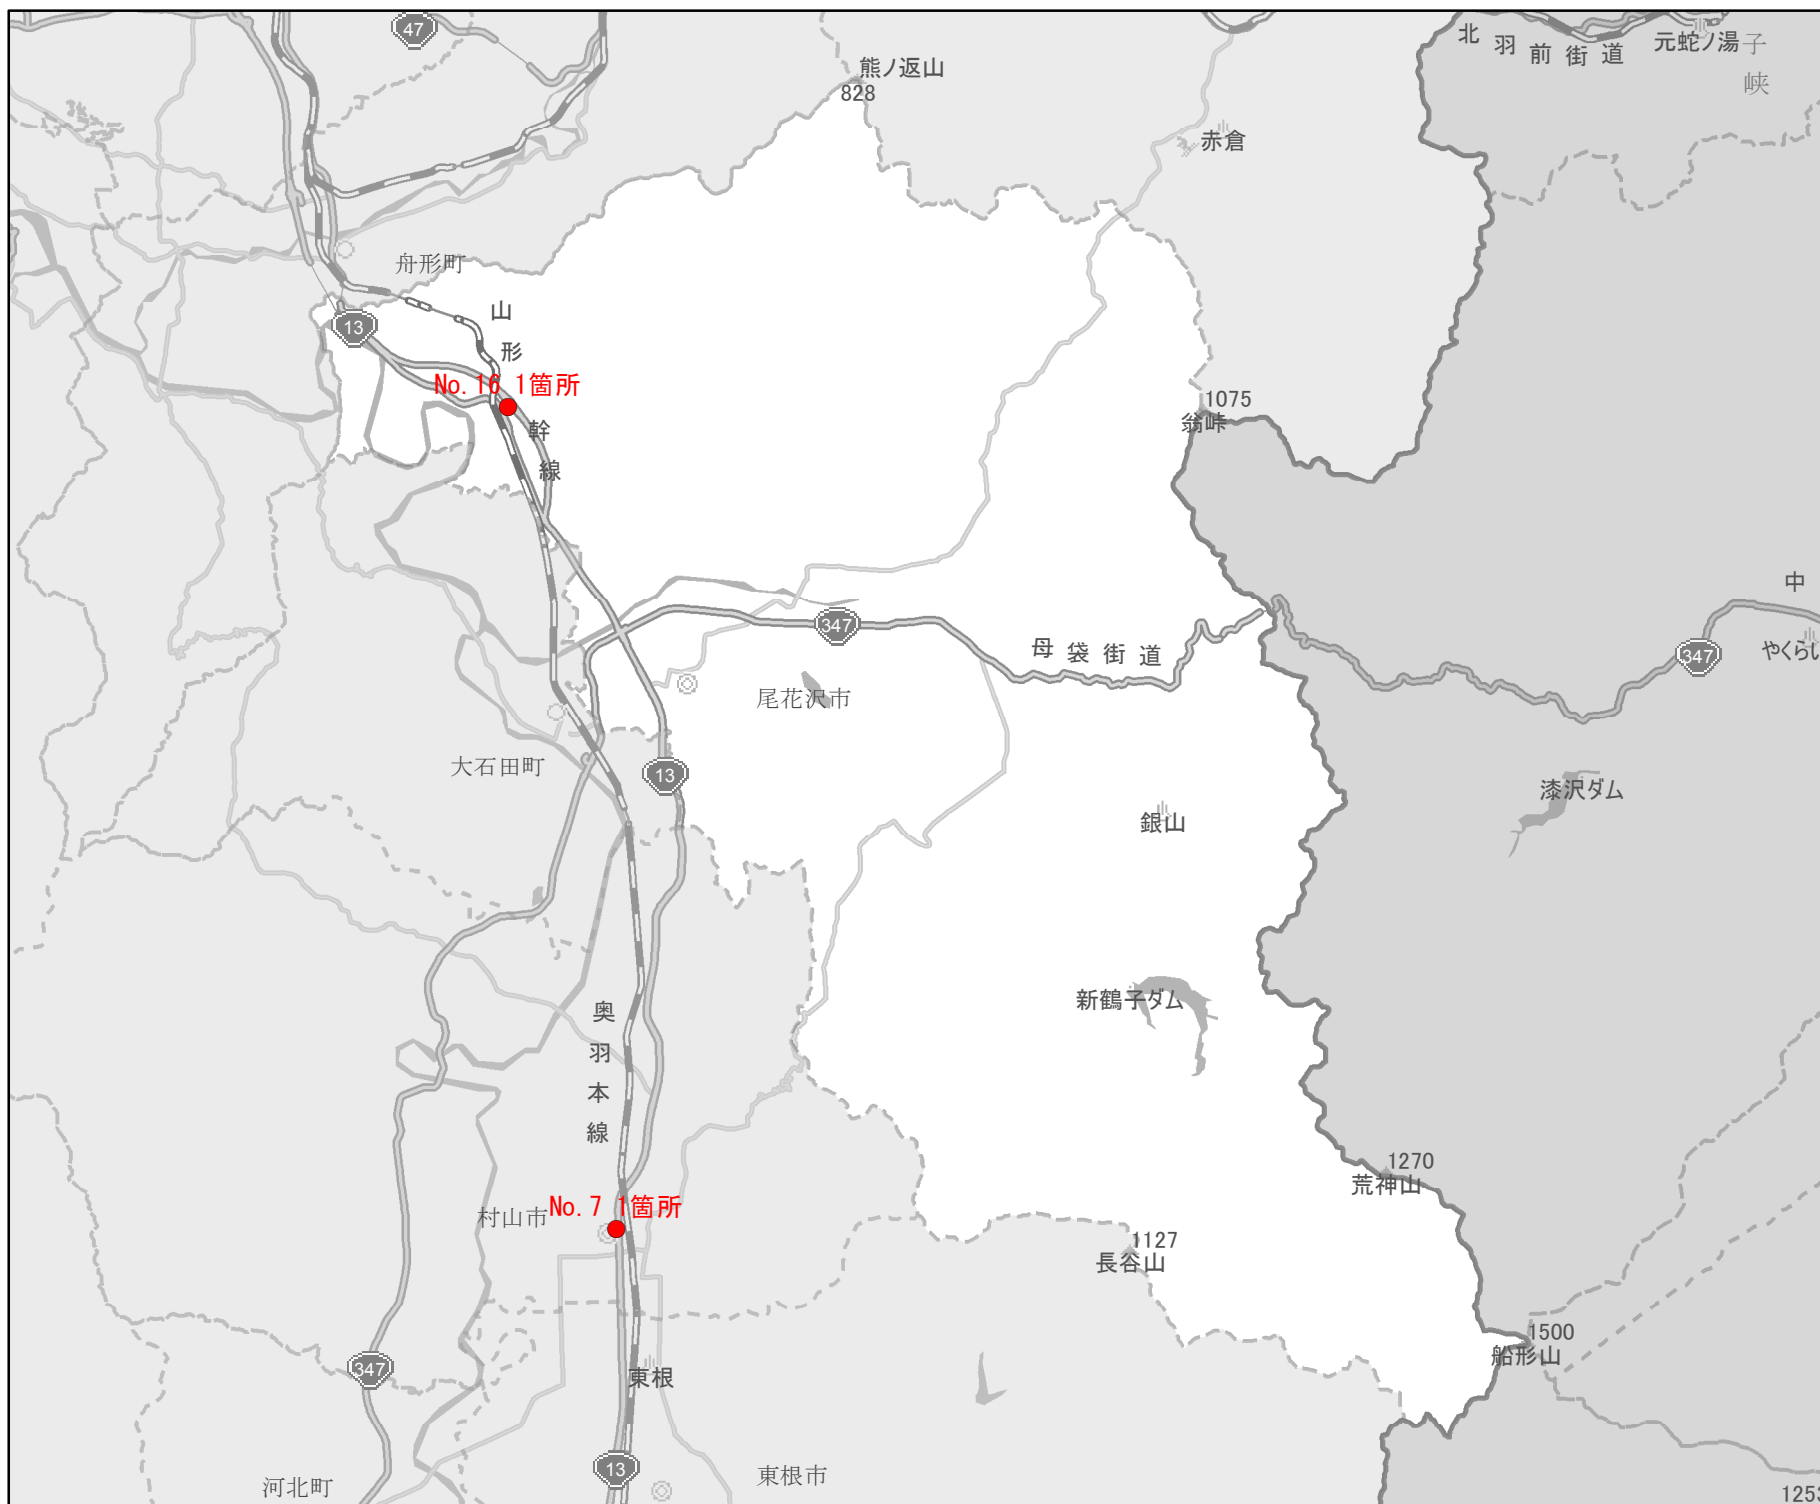

EV・PHV充電設備設置マップ【山形県】

No. 92

尾花沢市

急速充電設備
0箇所

普通充電設備
0箇所

急速もしくは普通充電設備
13箇所

- 道の駅等・特定施設
- 市区町村境界
- 隣接市区町村
- 隣接都道府県