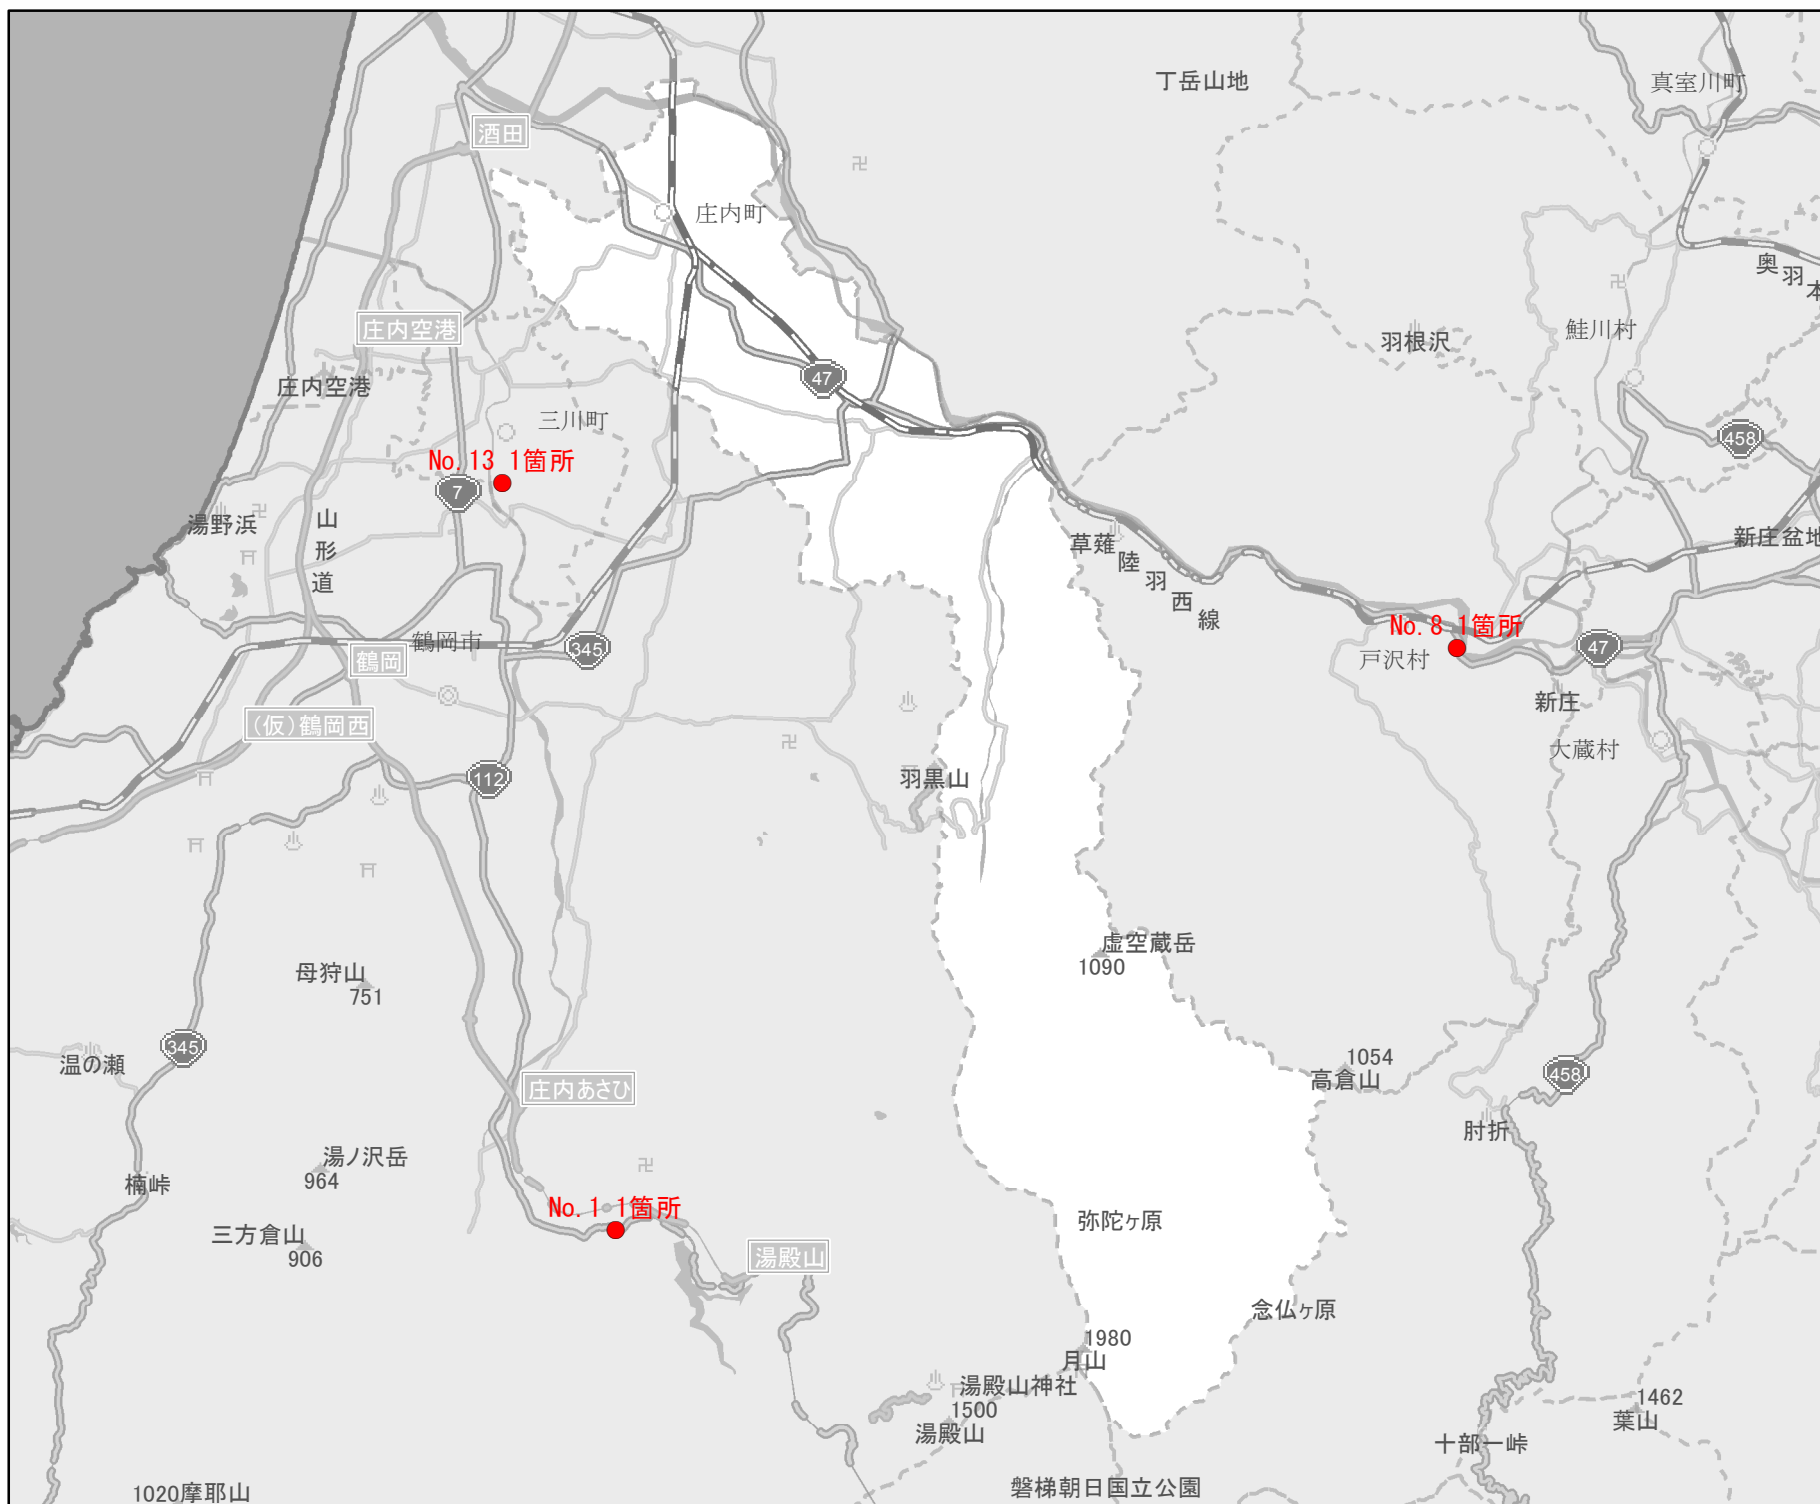

EV・PHV充電 設備設置マップ 【山形県】

No.119

庄内町

急速充電設備
0箇所

普通充電設備
0箇所

急速もしくは
普通充電設備
6箇所

- 道の駅等・特定施設
- 市区町村境界
- 隣接市区町村
- 隣接都道府県